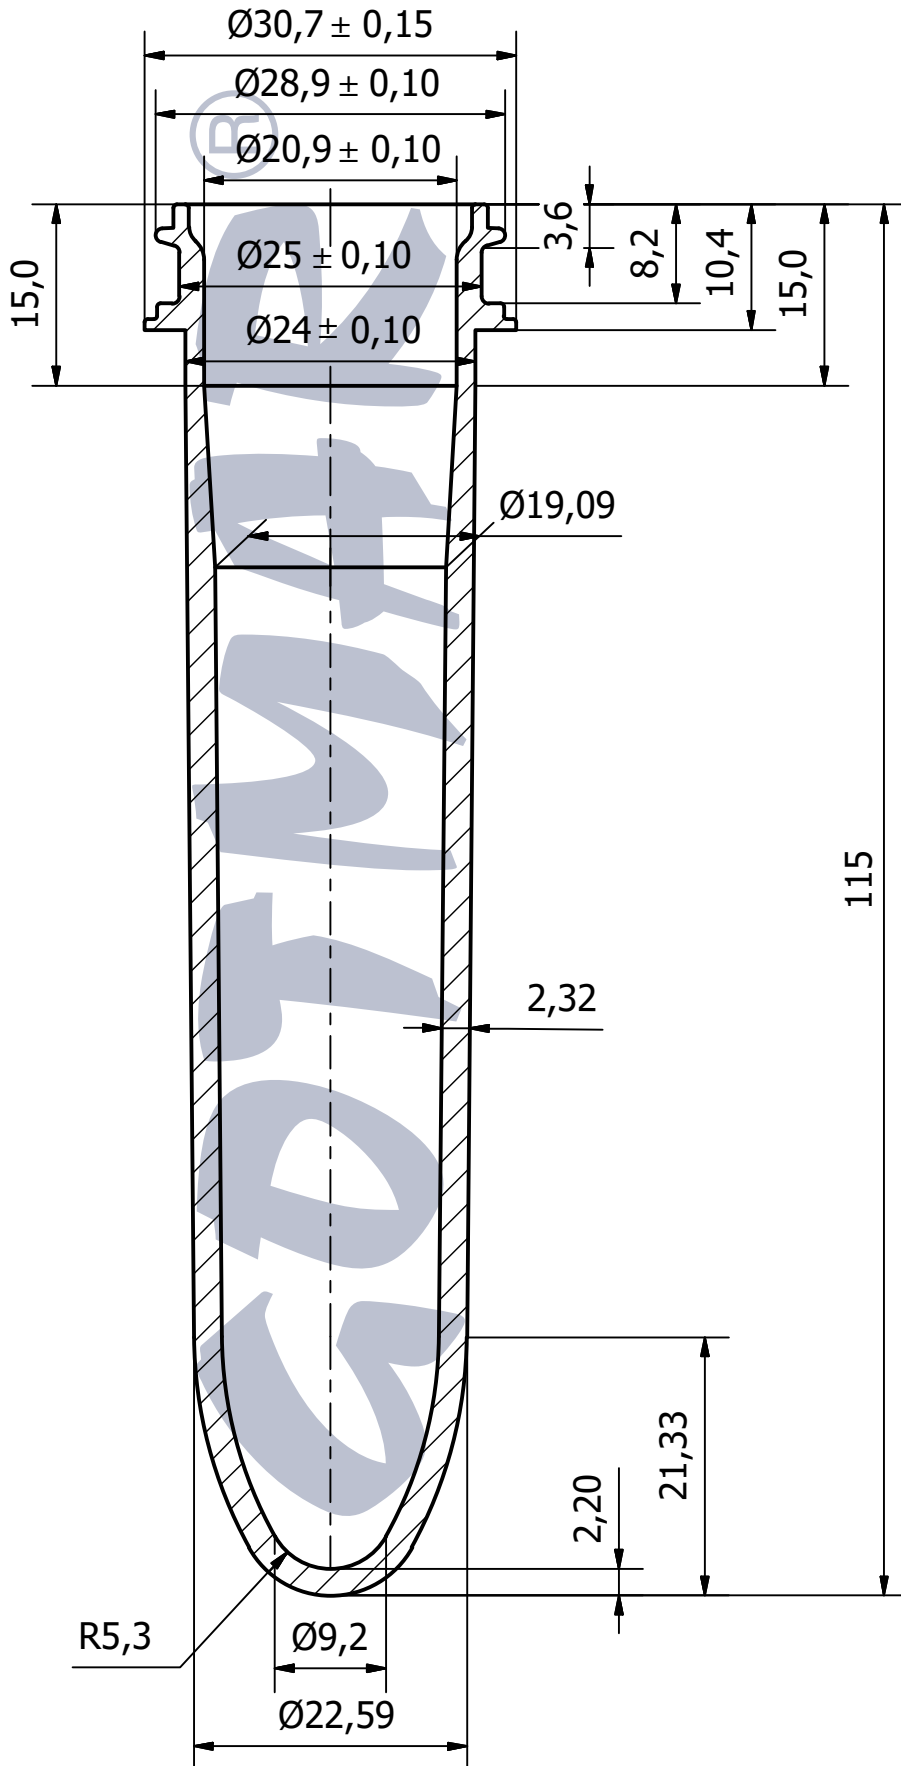

ПРЕФОРМА 29/21 / PREFORM 29/21

*Камион 90м³ - размери - 13,60м*2,45м*2,70м

*Камион 115м³ - размери - камион 7,20м*2,45м*2,85м
- ремарке 8,40м*2,45м*3м

*Truck 90м³ - dimensions - 13,60m*2,45m*2,70m

*Truck 115м³ - dimensions - truck 7,20m*2,45m*2,85m
- henger 8,40m*2,45m*3m

Вид на транспортната опаковка - октабин (велпапе) върху дървен палет с размери (см): 1000 (ш) x 1215 mm/1270 mm(в) x 1200 (д)
Type of the transport packaging - octabin (corrugated cardboard) on a wood pallet with dimensions (cm):
1000 (w) x 1215 mm/1270 mm(h) x 1200 (l)