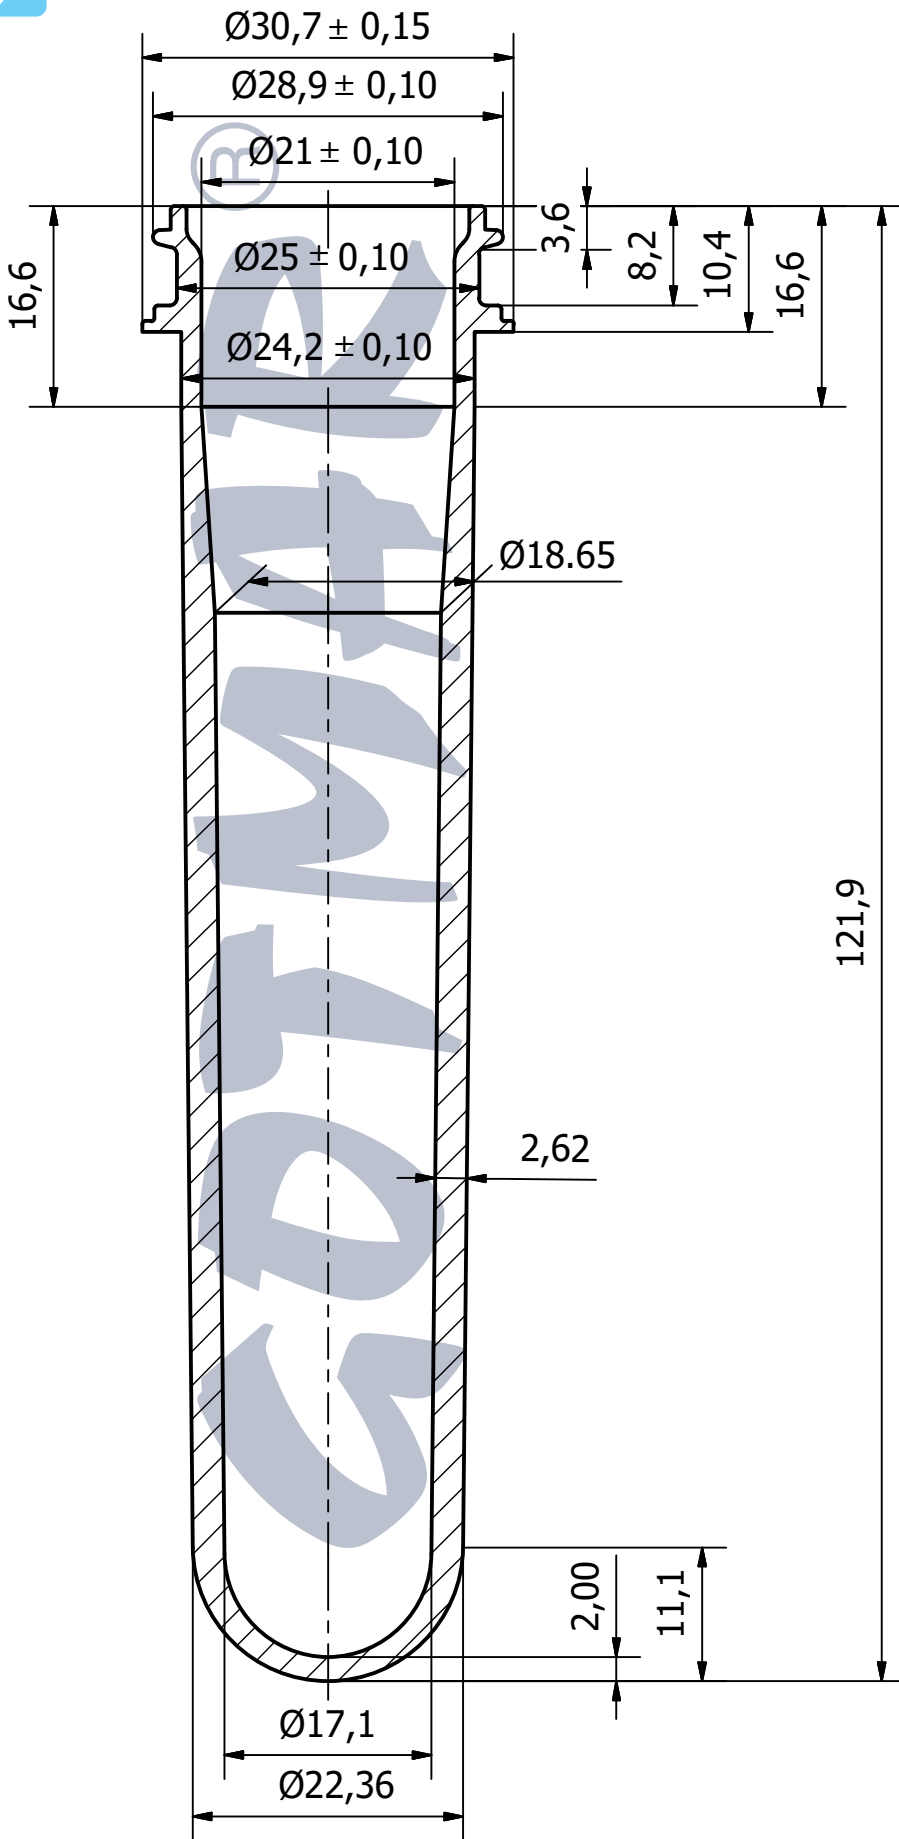

# ПРЕФОРМА 29/21 / PREFORM 29/21

\*Камион 90м<sup>3</sup> - размери - 13,60м\*2,45м\*2,70м

\*Камион 115м<sup>3</sup> - размери - камион 7,20м\*2,45м\*2,85м  
- ремарке 8,40м\*2,45м\*3м

\*Truck 90м<sup>3</sup> - dimensions - 13,60m\*2,45m\*2,70m

\*Truck 115м<sup>3</sup> - dimensions - truck 7,20m\*2,45m\*2,85m  
- henger 8,40m\*2,45m\*3m

грамаж/ weight	26
бр. в октабин/ pcs. per octabine	11 520
бр. в 20ft Контейнер/ pcs. per 20ft Container 20 окт. в контейнер/ 20 oct. per container	230 400
бр. в 40ft Контейнер/ pcs. per 40ft Container 42 окт. в контейнер/ 42 oct. per container	483 840
бр. в Камион 90м <sup>3</sup> /* pcs. per Truck 90м <sup>3</sup> * 52 окт. в камион/ 52 oct. per truck	599 040
бр. в Камион 115м <sup>3</sup> /* pcs. per Truck 115м <sup>3</sup> * 60 окт. в камион/ 60 oct. per truck	691 200

Вид на транспортната опаковка - октабин (велпапе) върху дървен палет с размери (см): 1000 (ш) x 1215 mm/1270 mm(в) x 1200 (д)

Type of the transport packaging - octabin (corrugated cardboard) on a wood pallet with dimensions (cm):

1000 (w) x 1215 mm/1270 mm(h) x 1200 (l)