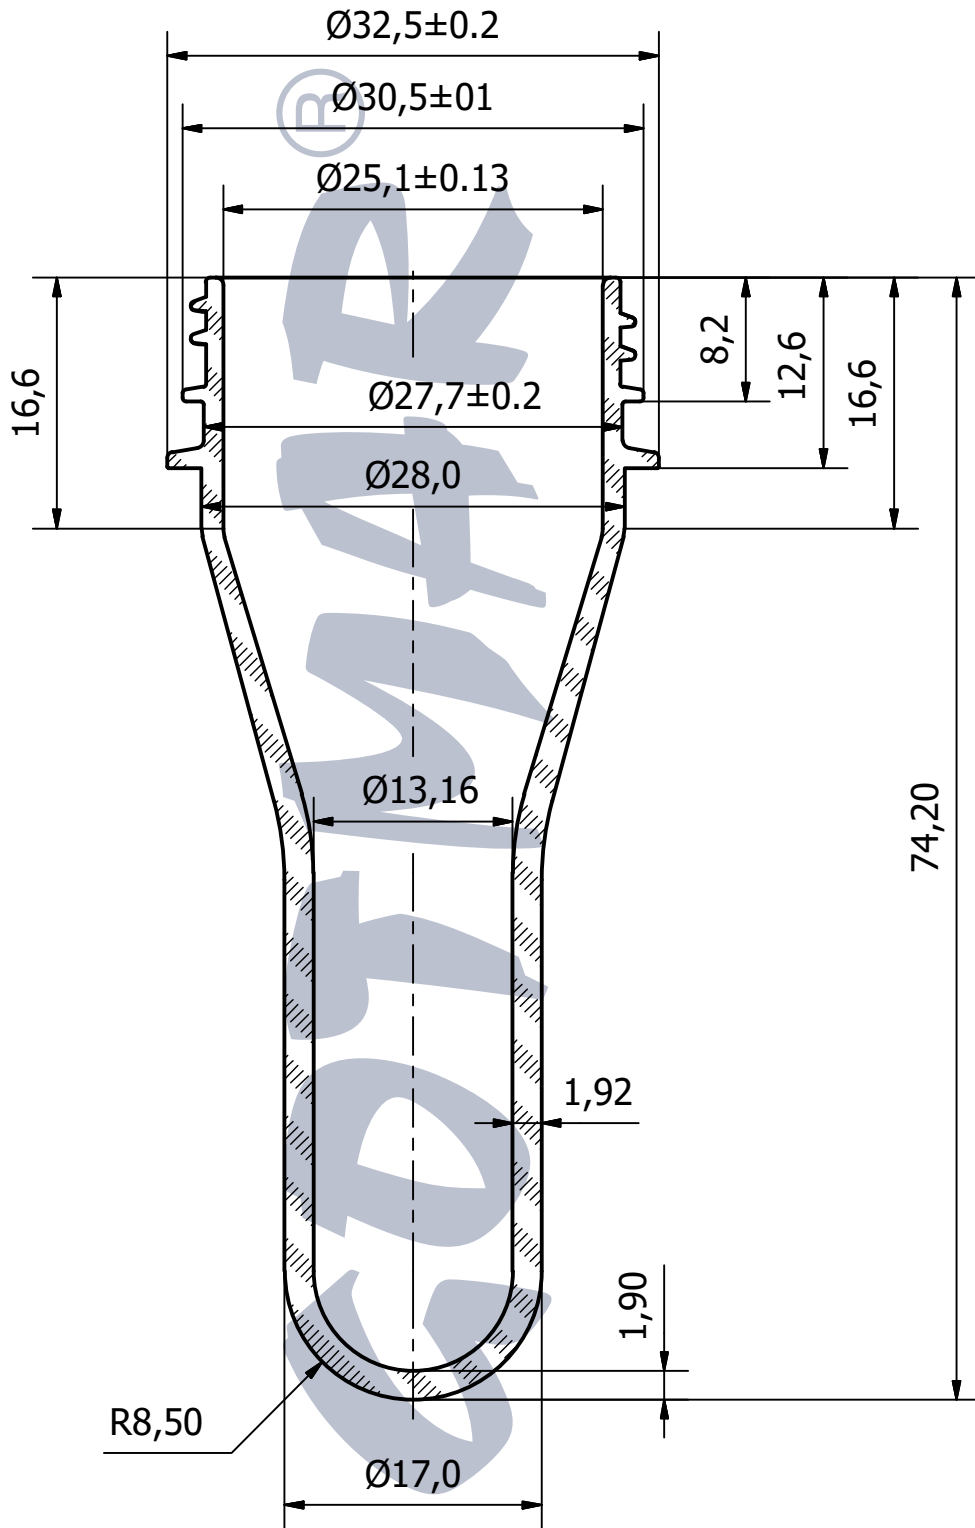

ПРЕФОРМА TWIST OFF 29/25 / PREFORM TWIST OFF 29/25

грамаж/ weight	бр. в октабин/ pcs. per octabine	бр. в 20ft Контейнер/ pcs. per 20ft Container 20 окт. в контейнер/ 20 oct. per container	бр. в 40ft Контейнер/ pcs. per 40ft Container 42 окт. в контейнер/ 42 oct. per container	бр. в Камион 90м ³ */ pcs. per Truck 90м ³ *	бр. в Камион 115м ³ */ pcs. per Truck 115м ³ *
10.5 g	23 040	460 800	967 680	1 198 080	1 382 400

*Камион 90м³ - размери - 13,60м*2,45м*2,70м

*Truck 90м³ - dimensions - 13,60m*2,45m*2,70m

*Камион 115м³ - размери - камион 7,20м*2,45м*2,85м
- ремарке 8,40м*2,45м*3м

*Truck 115м³ - dimensions - truck 7,20m*2,45m*2,85m
- henger 8,40m*2,45m*3m

Вид на транспортната опаковка - октабин (велпапе) върху дървен палет с размери (см): 1000 (ш) x 1215 mm/1270 mm(в) x 1200 (д)
Type of the transport packaging - octabine (corrugated cardboard) on a wood pallet with dimensions (cm):
1000 (w) x 1215 mm/1270 mm(h) x 1200 (l)