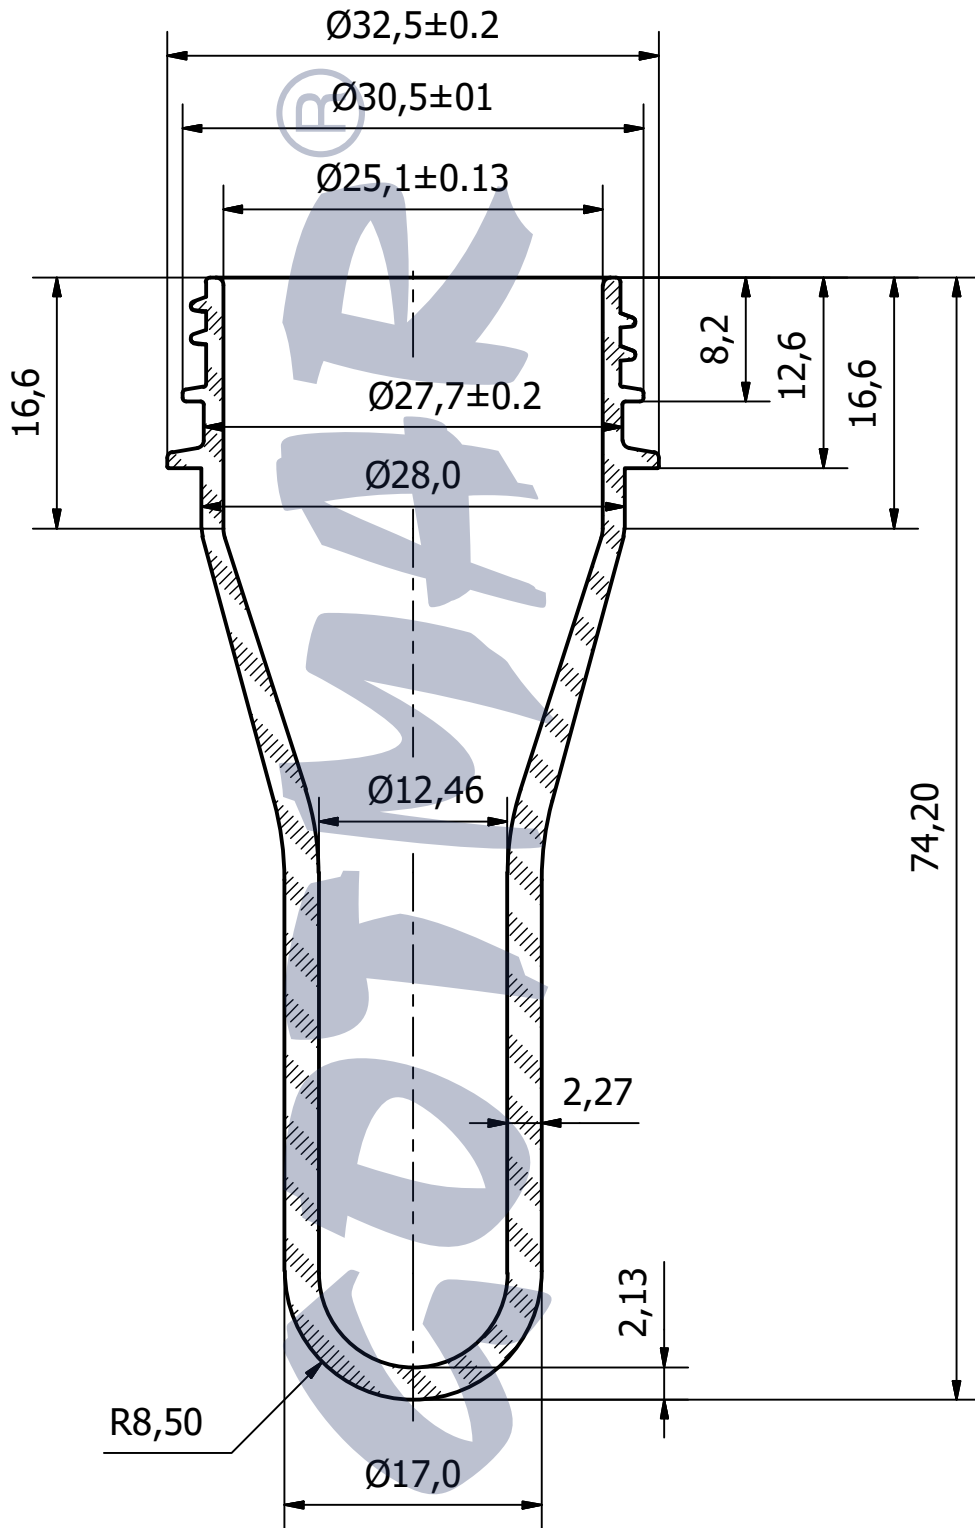

# ПРЕФОРМА TWIST OFF 29/25 / PREFORM TWIST OFF 29/25

грамаж/ weight	бр. в октабин/ pcs. per octabine	бр. в 20ft Контейнер/ pcs. per 20ft Container 20 окт. в контейнер/ 20 oct. per container	бр. в 40ft Контейнер/ pcs. per 40ft Container 42 окт. в контейнер/ 42 oct. per container	бр. в Камион 90м <sup>3</sup> */ pcs. per Truck 90м <sup>3</sup> *	бр. в Камион 115м <sup>3</sup> */ pcs. per Truck 115м <sup>3</sup> *
11.4 g	23 040	460 800	967 680	1 198 080	1 382 400

\*Камион 90м<sup>3</sup> - размери - 13,60м\*2,45м\*2,70м

\*Truck 90м<sup>3</sup> - dimensions - 13,60m\*2,45m\*2,70m

\*Камион 115м<sup>3</sup> - размери - камион 7,20м\*2,45м\*2,85м  
- ремарке 8,40м\*2,45м\*3м

\*Truck 115м<sup>3</sup> - dimensions - truck 7,20m\*2,45m\*2,85m  
- henger 8,40m\*2,45m\*3m

Вид на транспортната опаковка - октабин (велпапе) върху дървен палет с размери (см): 1000 (ш) x 1215 mm/1270 mm(в) x 1200 (д)  
Type of the transport packaging - octabine (corrugated cardboard) on a wood pallet with dimensions (cm):  
1000 (w) x 1215 mm/1270 mm(h) x 1200 (l)