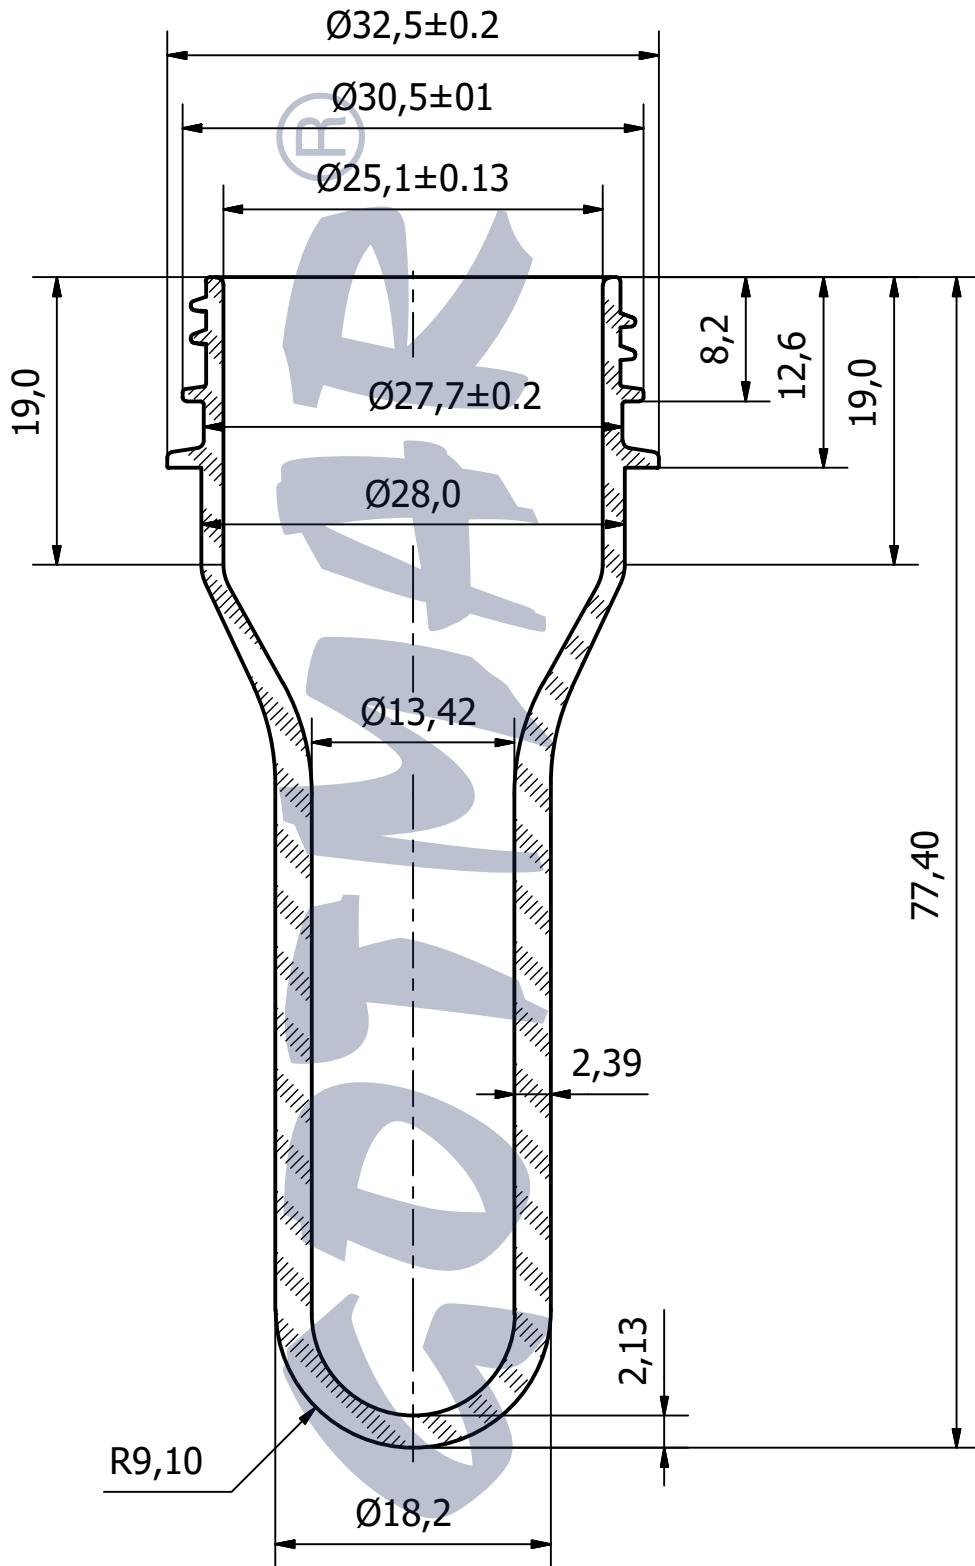

ПРЕФОРМА TWIST OFF 29/25 / PREFORM TWIST OFF 29/25

грамаж/ weight	бр. в октабин/ pcs. per octabine	бр. в 20ft Контейнер/ pcs. per 20ft Container 20 окт. в контейнер/ 20 oct. per container	бр. в 40ft Контейнер/ pcs. per 40ft Container 42 окт. в контейнер/ 42 oct. per container	бр. в Камион 90м ³ */ pcs. per Truck 90м ³ *	бр. в Камион 115м ³ */ pcs. per Truck 115м ³ *
12.7 g	21 168	423 360	889 056	1 100 736	1 270 080

*Камион 90м³ - размери - 13,60м*2,45м*2,70м

*Truck 90м³ - dimensions - 13,60m*2,45m*2,70m

*Камион 115м³ - размери - камион 7,20м*2,45м*2,85м
- ремарке 8,40м*2,45м*3м

*Truck 115м³ - dimensions - truck 7,20m*2,45m*2,85m
- henger 8,40m*2,45m*3m

Вид на транспортната опаковка - октабин (велпапе) върху дървен палет с размери (см): 1000 (ш) x 1215 mm/1270 mm(в) x 1200 (д)
Type of the transport packaging - octabin (corrugated cardboard) on a wood pallet with dimensions (cm):
1000 (w) x 1215 mm/1270 mm(h) x 1200 (l)