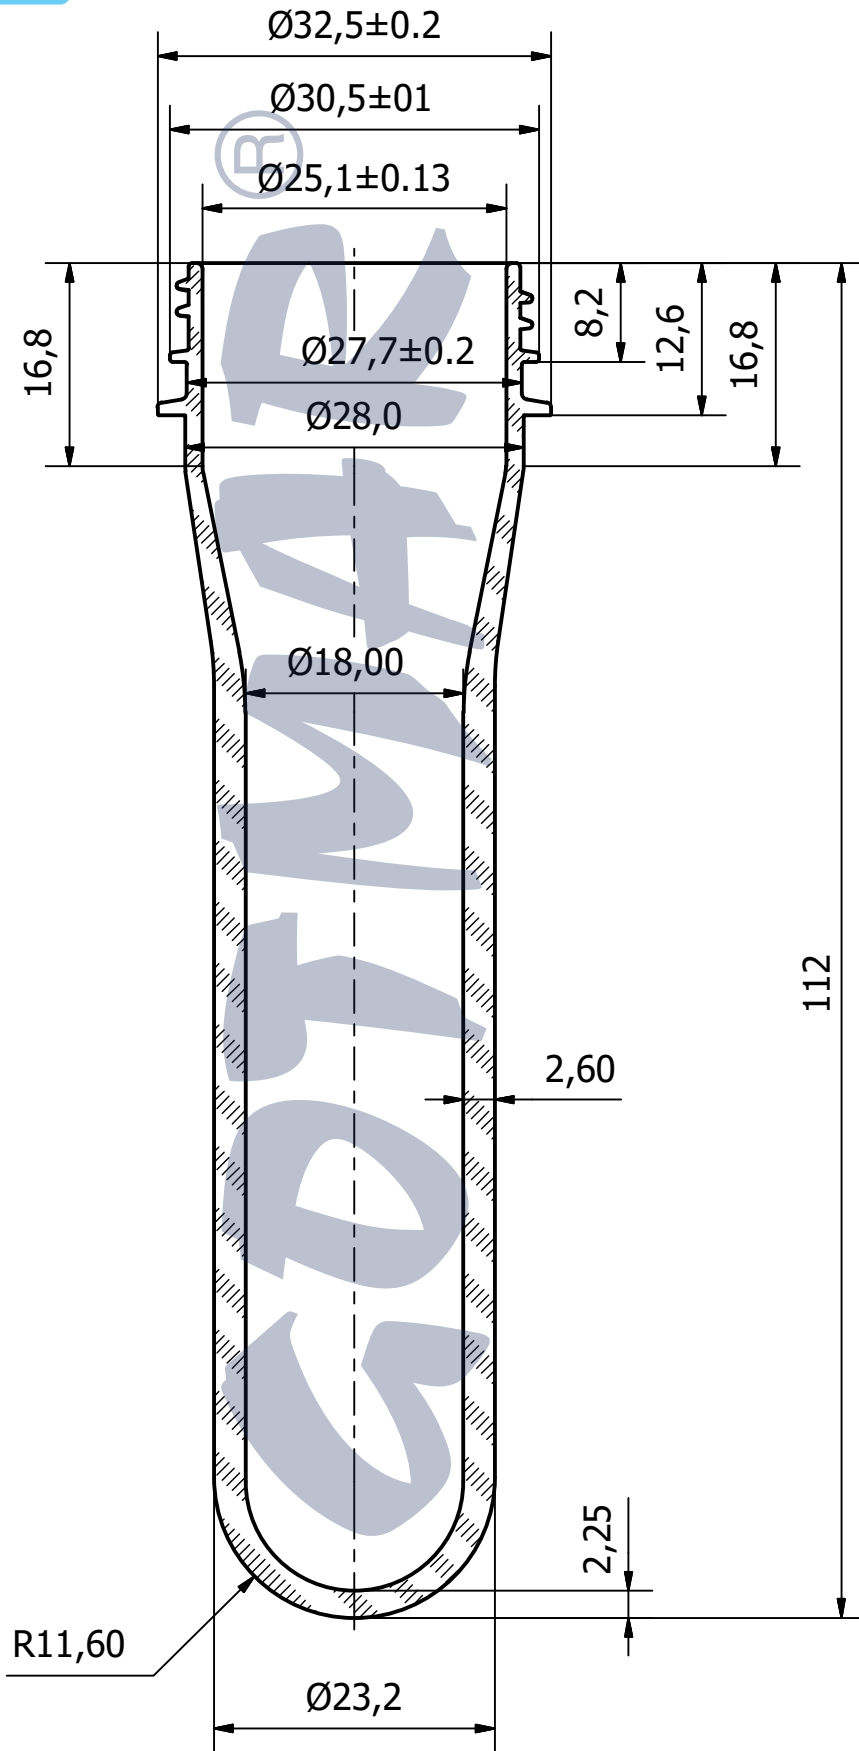

# ПРЕФОРМА TWIST OFF 29/25 / PREFORM TWIST OFF 29/25

грамаж/ weight	24g
бр. в октабин/ pcs. per octabine	11 376
бр. в 20ft Контейнер/ pcs. per 20ft Container 20 окт. в контейнер/ 20 oct. per container	227 520
бр. в 40ft Контейнер/ pcs. per 40ft Container 42 окт. в контейнер/ 42 oct. per container	477 792
бр. в Камион 90м <sup>3</sup> /* pcs. per Truck 90м <sup>3</sup> * 52 окт. в камион/ 52 oct. per truck	591 552
бр. в Камион 115м <sup>3</sup> /* pcs. per Truck 115м <sup>3</sup> * 60 окт. в камион/ 60 oct. per truck	682 560

\*Камион 90м<sup>3</sup> - размери - 13,60м\*2,45м\*2,70м

\*Truck 90м<sup>3</sup> - dimensions - 13,60m\*2,45m\*2,70m

\*Камион 115м<sup>3</sup> - размери - камион 7,20м\*2,45м\*2,85м  
- ремарке 8,40м\*2,45м\*3м

\*Truck 115м<sup>3</sup> - dimensions - truck 7,20m\*2,45m\*2,85m  
- henger 8,40m\*2,45m\*3m

Вид на транспортната опаковка - октабин (велпапе) върху дървен палет с размери (см): 1000 (ш) x 1215 mm/1270 mm(в) x 1200 (д)  
Type of the transport packaging - octabine (corrugated cardboard) on a wood pallet with dimensions (cm):  
1000 (w) x 1215 mm/1270 mm(h) x 1200 (l)