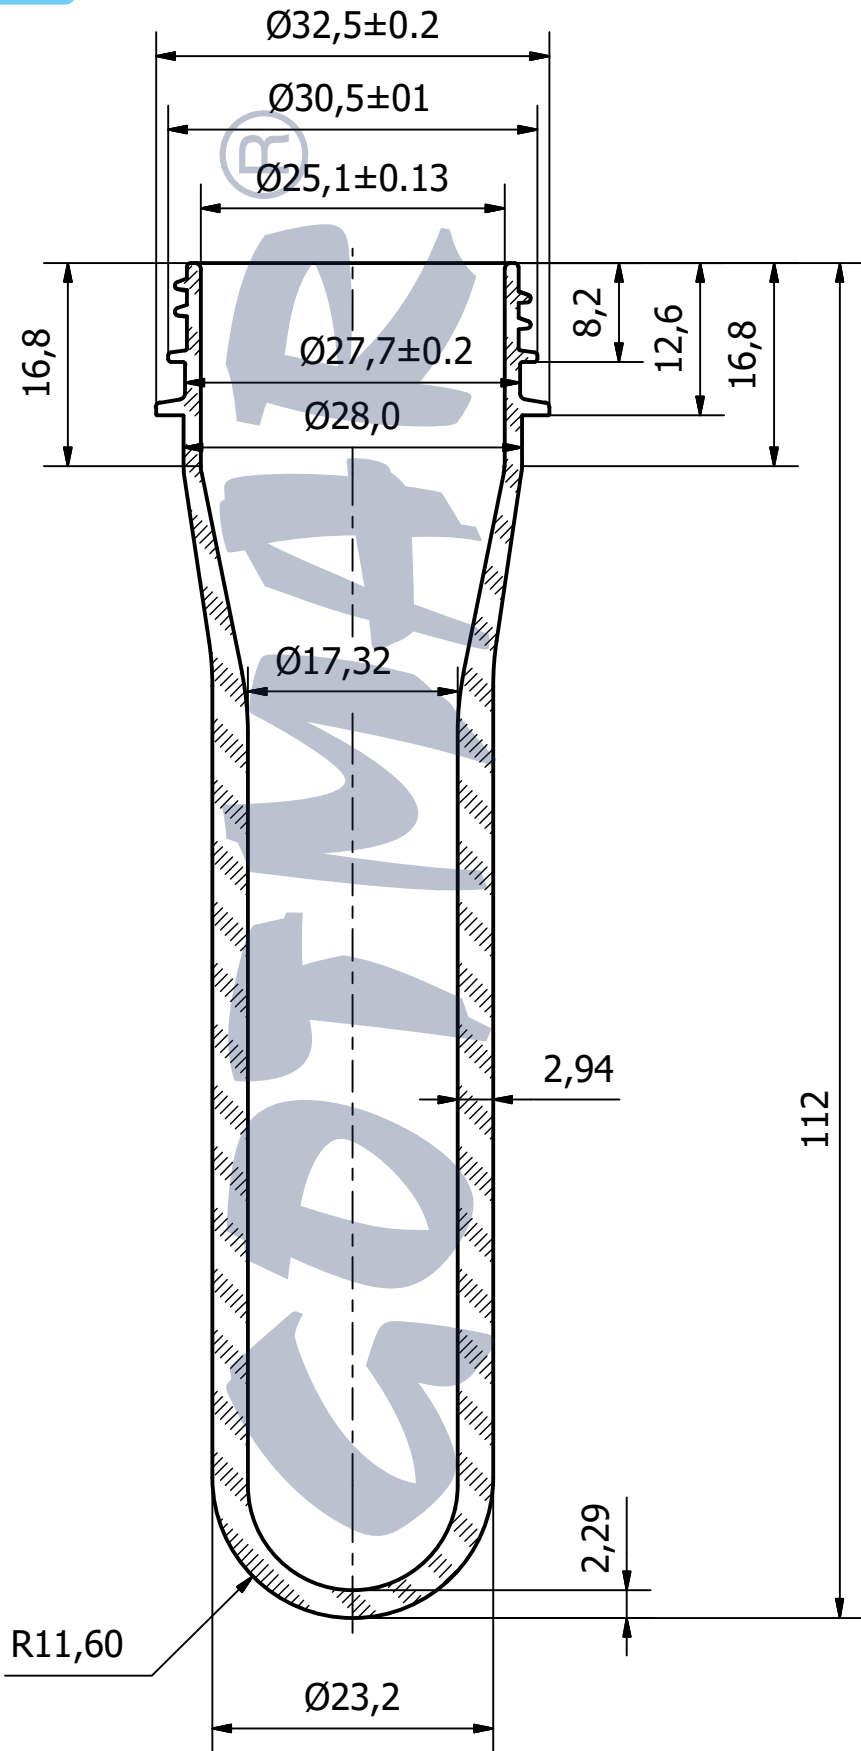

ПРЕФОРМА TWIST OFF 29/25 / PREFORM TWIST OFF 29/25

грамаж/ weight	26.2 g
бр. в октабин/ pcs. per octabine	11 376
бр. в 20ft Контейнер/ pcs. per 20ft Container 20 окт. в контейнер/ 20 oct. per container	227 520
бр. в 40ft Контейнер/ pcs. per 40ft Container 42 окт. в контейнер/ 42 oct. per container	477 792
бр. в Камион 90м ³ /* pcs. per Truck 90м ³ * 52 окт. в камион/ 52 oct. per truck	591 552
бр. в Камион 115м ³ /* pcs. per Truck 115м ³ * 60 окт. в камион/ 60 oct. per truck	682 560

*Камион 90м³ - размери - 13,60м*2,45м*2,70м

*Truck 90м³ - dimensions - 13,60m*2,45m*2,70m

*Камион 115м³ - размери - камион 7,20м*2,45м*2,85м
- ремарке 8,40м*2,45м*3м

*Truck 115м³ - dimensions - truck 7,20m*2,45m*2,85m
- henger 8,40m*2,45m*3m

Вид на транспортната опаковка - октабин (велпапе) върху дървен палет с размери (см): 1000 (ш) x 1215 mm/1270 mm(в) x 1200 (д)
Type of the transport packaging - octabine (corrugated cardboard) on a wood pallet with dimensions (cm):
1000 (w) x 1215 mm/1270 mm(h) x 1200 (l)