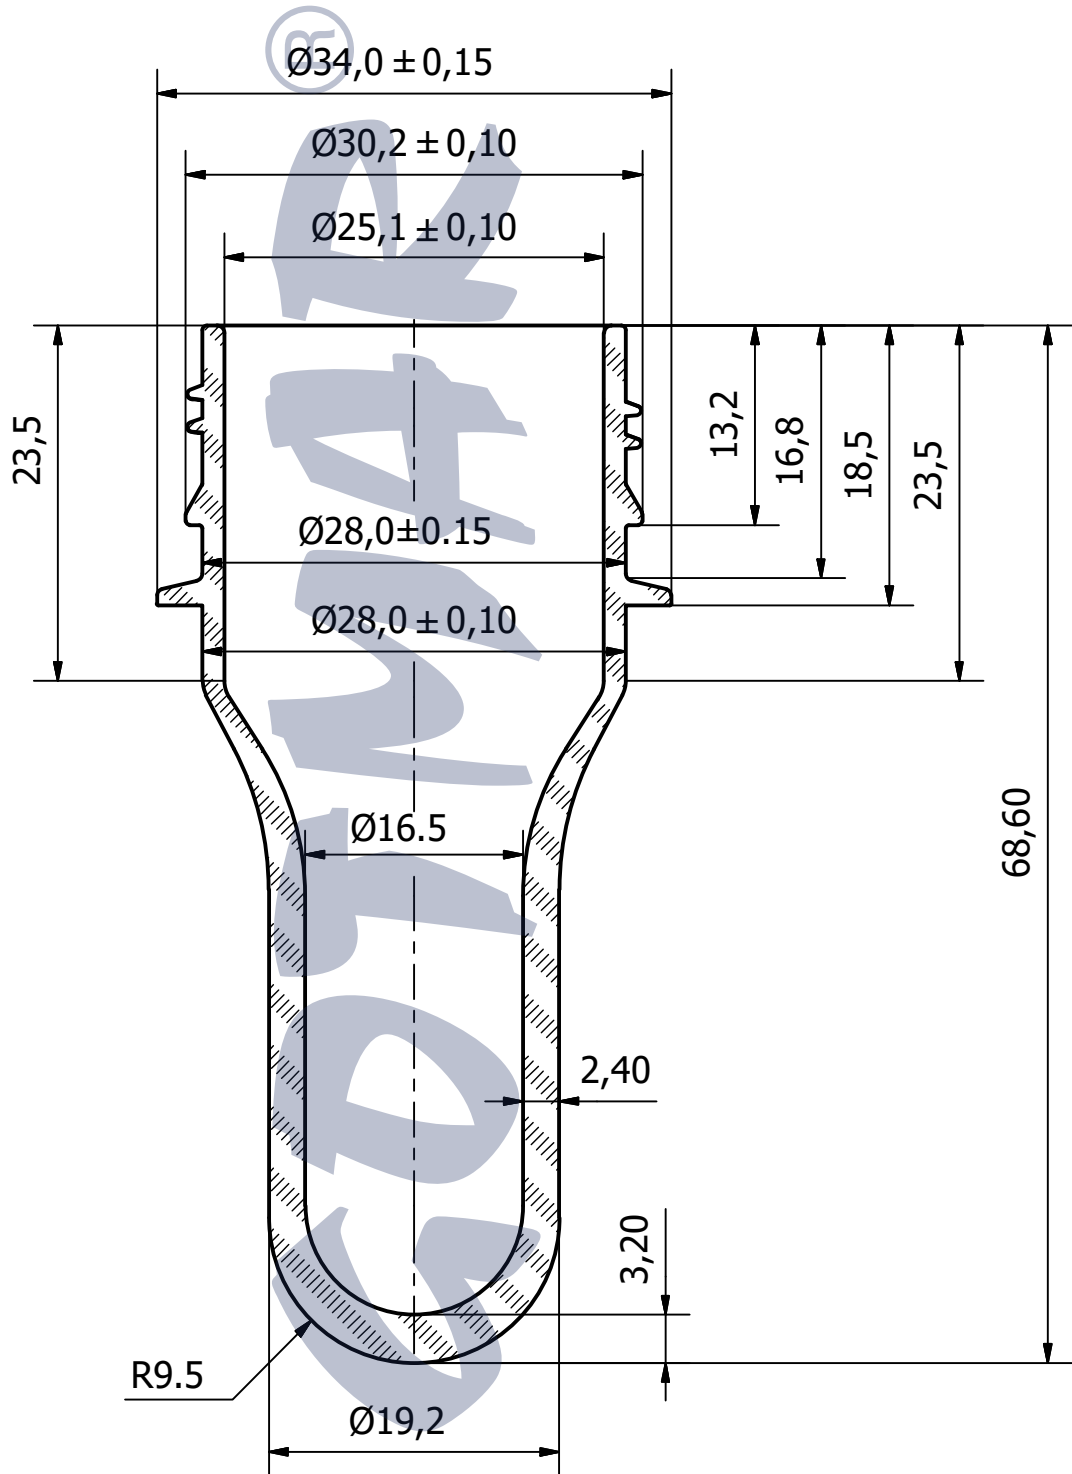

ПРЕФОРМА TWIST OFF 30/25 / PREFORM TWIST OFF 30/25

грамаж/ weight	бр. в октабин/ pcs. per octabine	бр. в 20ft Контейнер/ pcs. per 20ft Container <small>20 окт. в контейнер/ 20 oct. per container</small>	бр. в 40ft Контейнер/ pcs. per 40ft Container <small>42 окт. в контейнер/ 42 oct. per container</small>	бр. в Камион 90м ³ / pcs. per Truck 90м ³ <small>52 окт. в камион/ 52 oct. per truck</small>	бр. в Камион 115м ³ / pcs. per Truck 115м ³ <small>60 окт. в камион/ 60 oct. per truck</small>
12.5	20 000	400 000	840 000	1 040 000	1 200 000

*Камион 90м³ - размери - 13,60м*2,45м*2,70м

*Truck 90м³ - dimensions - 13,60m*2,45m*2,70m

*Камион 115м³ - размери - камион 7,20м*2,45м*2,85м
- ремарке 8,40м*2,45м*3м

*Truck 115м³ - dimensions - truck 7,20m*2,45m*2,85m
- henger 8,40m*2,45m*3m

Вид на транспортната опаковка - октабин (велпапе) върху дървен палет с размери (см): 1000 (ш) x 1215 mm/1270 mm(в) x 1200 (д)
Type of the transport packaging - octabin (corrugated cardboard) on a wood pallet with dimensions (cm):
1000 (w) x 1215 mm/1270 mm(h) x 1200 (l)