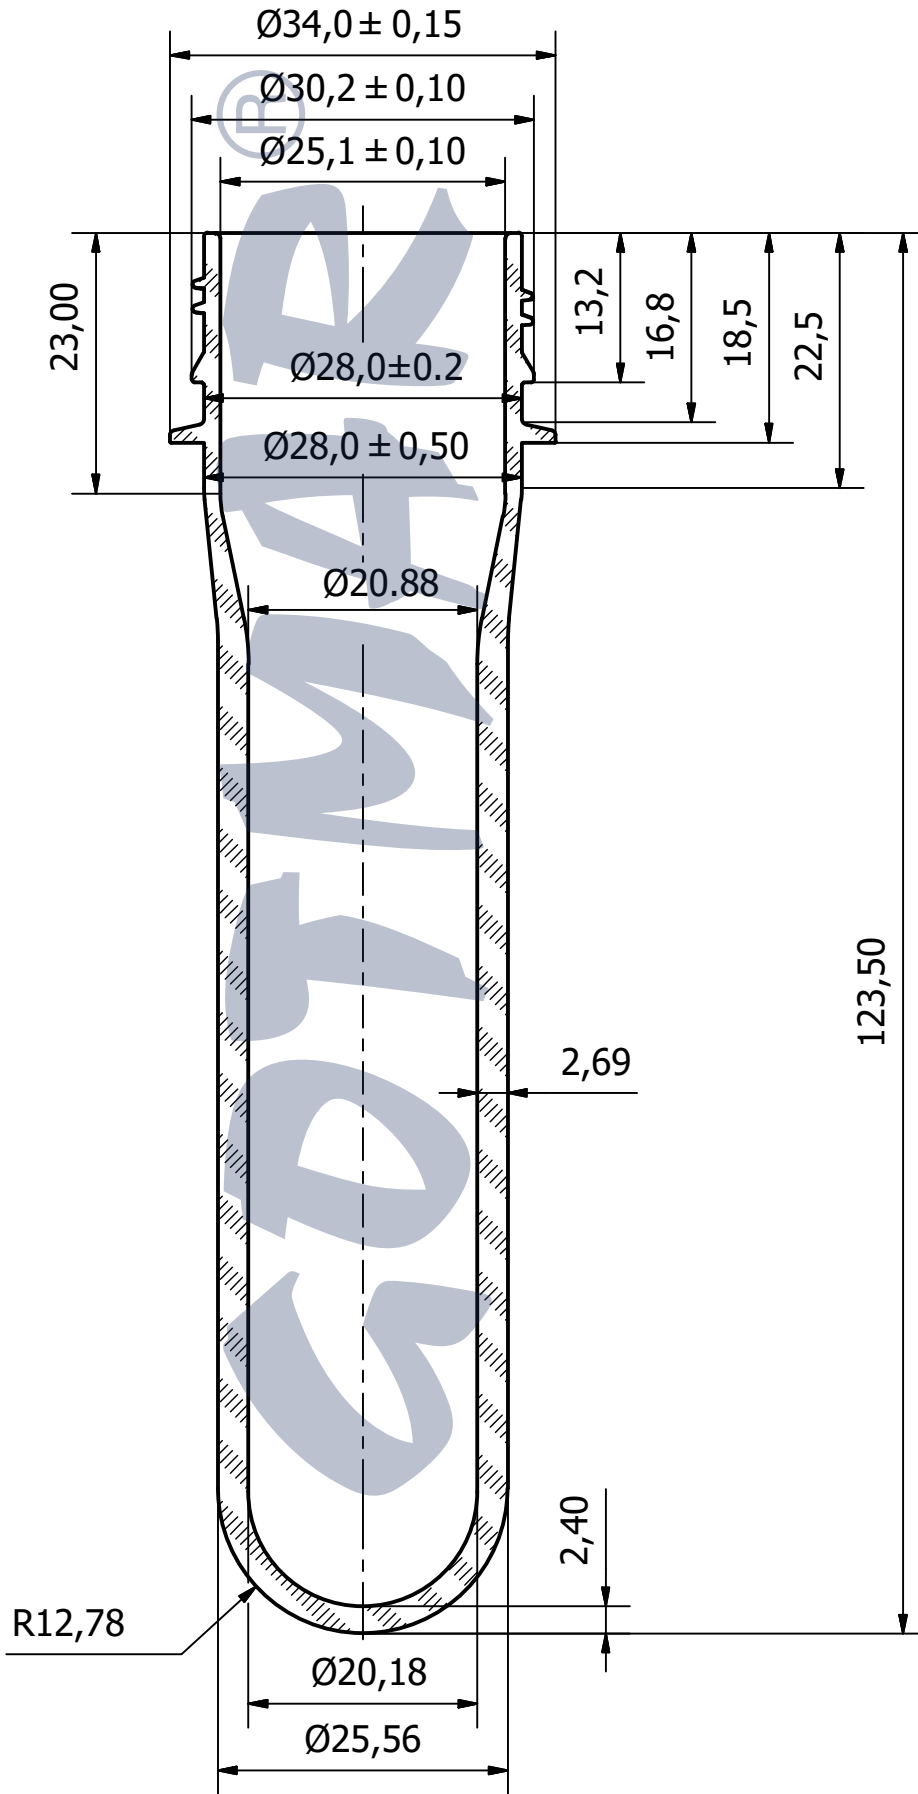

ПРЕФОРМА TWIST OFF 30/25 / PREFORM TWIST OFF 30/25

грамаж/ weight	30
бр. в октабин/ pcs. per octabine	9 024
бр. в 20ft Контейнер/ pcs. per 20ft Container 20 окт. в контейнер/ 20 oct. per container	180 480
бр. в 40ft Контейнер/ pcs. per 40ft Container 42 окт. в контейнер/ 42 oct. per container	379 008
бр. в Камион 90м ³ /* pcs. per Truck 90м ³ * 52 окт. в камион/ 52 oct. per truck	469 248
бр. в Камион 115м ³ /* pcs. per Truck 115м ³ * 60 окт. в камион/ 60 oct. per truck	541 440

*Камион 90м³ - размери - 13,60м*2,45м*2,70м

*Truck 90м³ - dimensions - 13,60m*2,45m*2,70m

*Камион 115м³ - размери - камион 7,20м*2,45м*2,85м

*Truck 115м³ - dimensions - truck 7,20m*2,45m*2,85m

Вид на транспортната опаковка - октабин (вълнале) върху дървен палет с размери (см): 1000 (ш) x 1215 mm/1270 mm(в) x 1200 (д)

Type of the transport packaging - octabine (corrugated cardboard) on a wood pallet with dimensions (cm):

1000 (w) x 1215 mm/1270 mm(h) x 1200 (l)