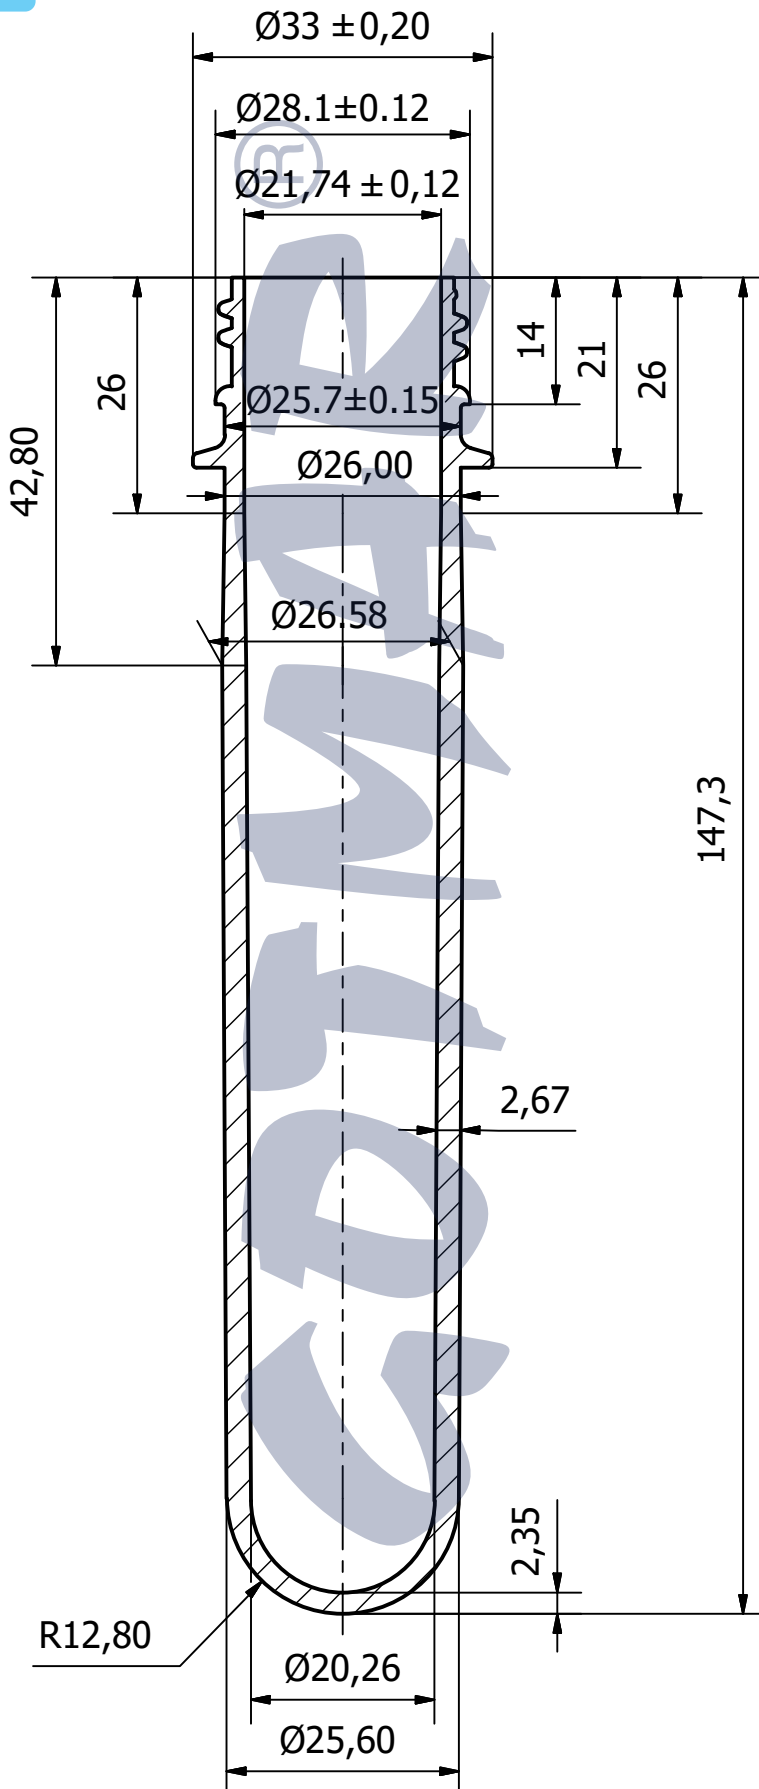

ПРЕФОРМА PCO 1810 / PREFORM PCO 1810

*Камион 90м³ - размери - 13,60м*2,45м*2,70м

*Камион 115м³ - размери - камион 7,20м*2,45м*2,85м
- ремарке 8,40м*2,45м*3м

*Truck 90м³ - dimensions - 13,60m*2,45m*2,70m

*Truck 115м³ - dimensions - truck 7,20m*2,45m*2,85m
- henger 8,40m*2,45m*3m

Вид на транспортната опаковка - октабин (велпапе) върху дървен палет с размери (см): 1000 (ш) x 1215 mm/1270 mm(в) x 1200 (д)
Type of the transport packaging - octabin (corrugated cardboard) on a wood pallet with dimensions (cm):
1000 (w) x 1215 mm/1270 mm(h) x 1200 (l)