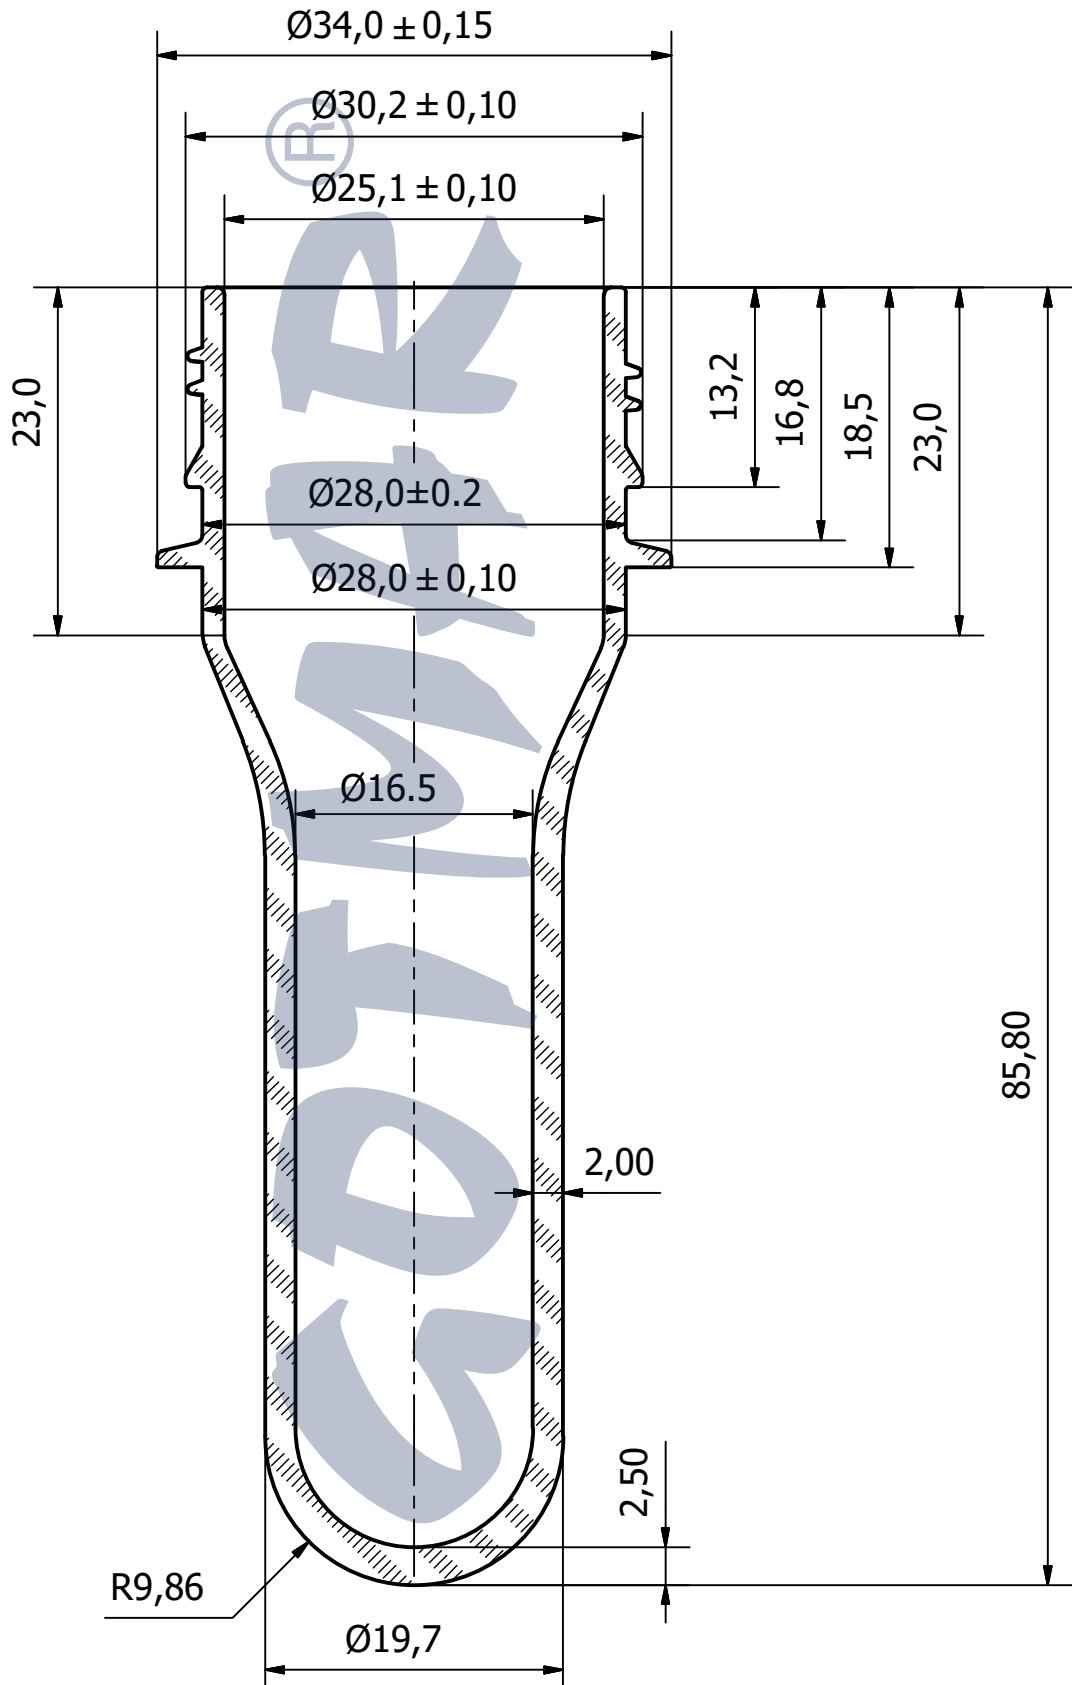

# ПРЕФОРМА TWIST OFF 30/25 / PREFORM TWIST OFF 30/25

грамаж/ weight	бр. в октабин/ pcs. per octabine	бр. в 20ft Контейнер/ pcs. per 20ft Container	бр. в 40ft Контейнер/ pcs. per 40ft Container	бр. в Камион 90м <sup>3</sup> / pcs. per Truck 90м <sup>3</sup>	бр. в Камион 115м <sup>3</sup> / pcs. per Truck 115м <sup>3</sup>
14	15 504	310 080	651 168	806 208	930 240

\*Камион 90м<sup>3</sup> - размери - 13,60м\*2,45м\*2,70м

\*Truck 90м<sup>3</sup> - dimensions - 13,60m\*2,45m\*2,70m

\*Камион 115м<sup>3</sup> - размери - камион 7,20м\*2,45м\*2,85м

\*Truck 115м<sup>3</sup> - dimensions - truck 7,20m\*2,45m\*2,85m

- ремарке 8,40м\*2,45м\*3м

- henger 8,40m\*2,45m\*3m

Вид на транспортната опаковка - октабин (велпапе) върху дървен палет с размери (см): 1000 (ш) x 1215 mm/1270 mm(в) x 1200 (д)

Type of the transport packaging - octabin (corrugated cardboard) on a wood pallet with dimensions (cm):

1000 (w) x 1215 mm/1270 mm(h) x 1200 (l)