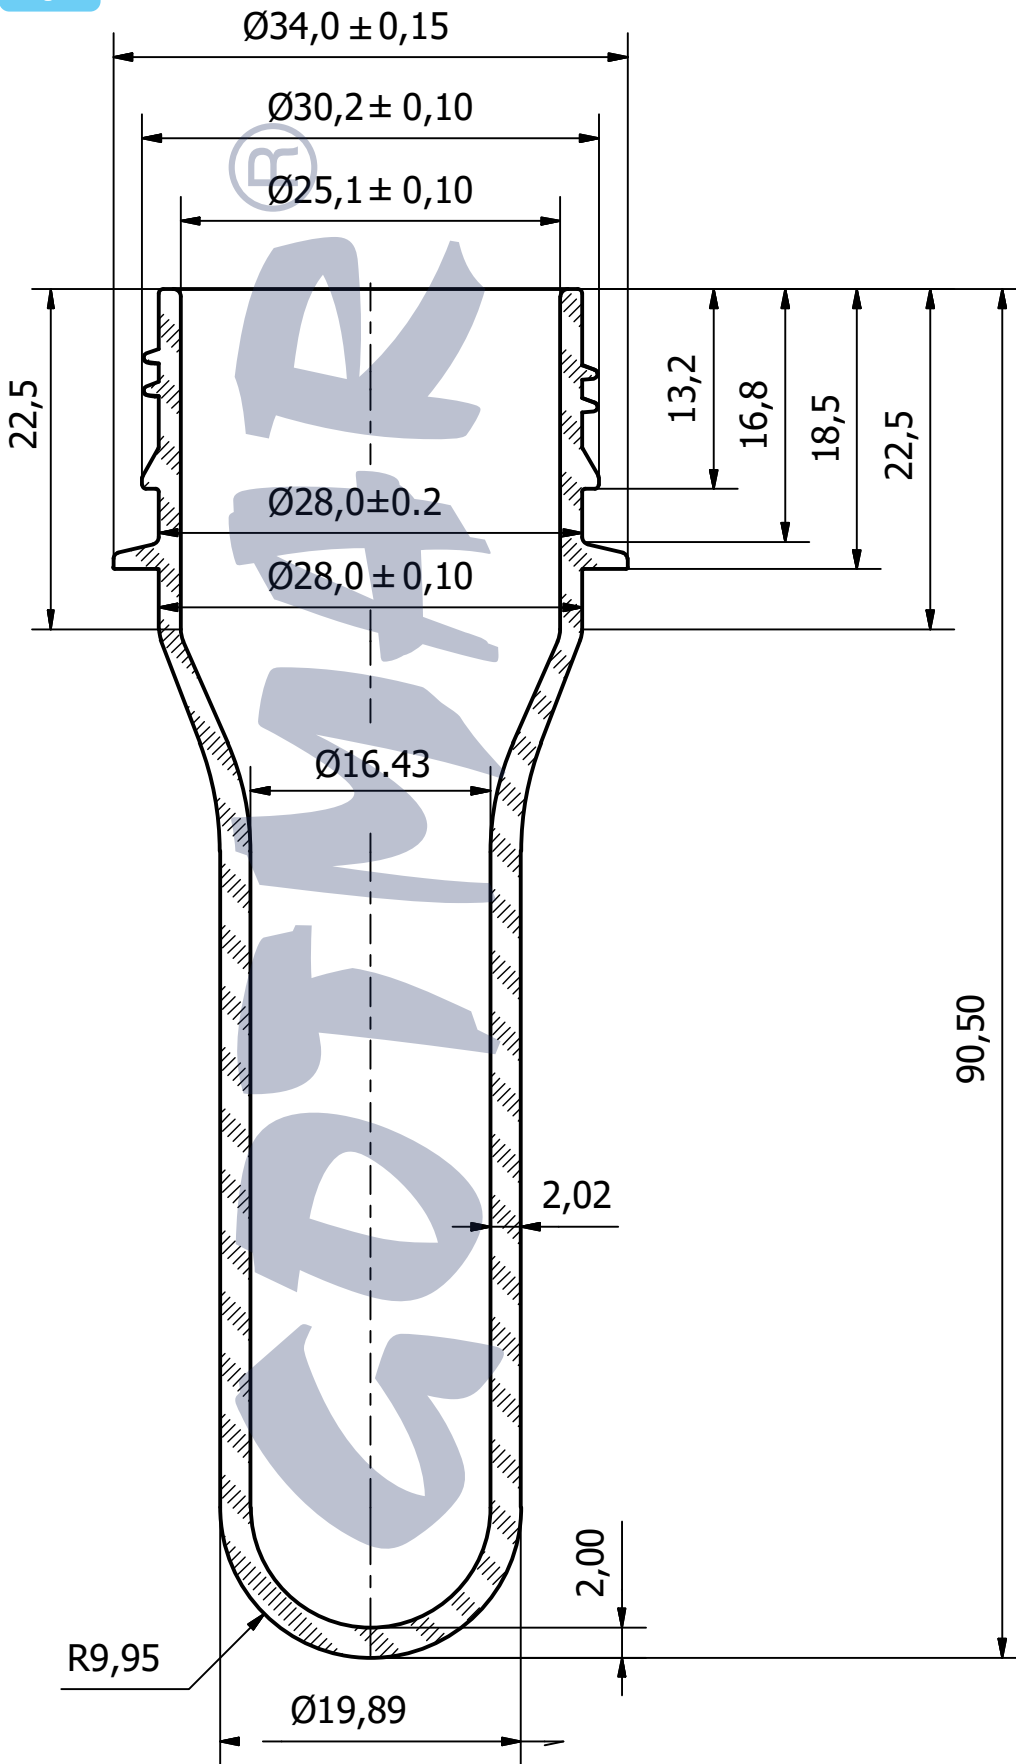

ПРЕФОРМА TWIST OFF 30/25 / PREFORM TWIST OFF 30/25

грамаж/ weight	15
бр. в октабин/ pcs. per octabine	15 048
бр. в 20ft Контейнер/ pcs. per 20ft Container 20 окт. в контейнер/ 20 oct. per container	300 960
бр. в 40ft Контейнер/ pcs. per 40ft Container 42 окт. в контейнер/ 42 oct. per container	632 016
бр. в Камион 90м ³ /* pcs. per Truck 90м ³ * 52 окт. в камион/ 52 oct. per truck	782 496
бр. в Камион 115м ³ /* pcs. per Truck 115м ³ * 60 окт. в камион/ 60 oct. per truck	902 880

*Камион 90м³ - размери - 13,60м*2,45м*2,70м

*Truck 90м³ - dimensions - 13,60m*2,45m*2,70m

*Камион 115м³ - размери - камион 7,20м*2,45м*2,85м
- ремарке 8,40м*2,45м*3м

*Truck 115м³ - dimensions - truck 7,20m*2,45m*2,85m
- henger 8,40m*2,45m*3m

Вид на транспортната опаковка - октабин (велпапе) върху дървен палет с размери (см): 1000 (ш) x 1215 mm/1270 mm(в) x 1200 (д)

Type of the transport packaging - octabin (corrugated cardboard) on a wood pallet with dimensions (cm):

1000 (w) x 1215 mm/1270 mm(h) x 1200 (l)