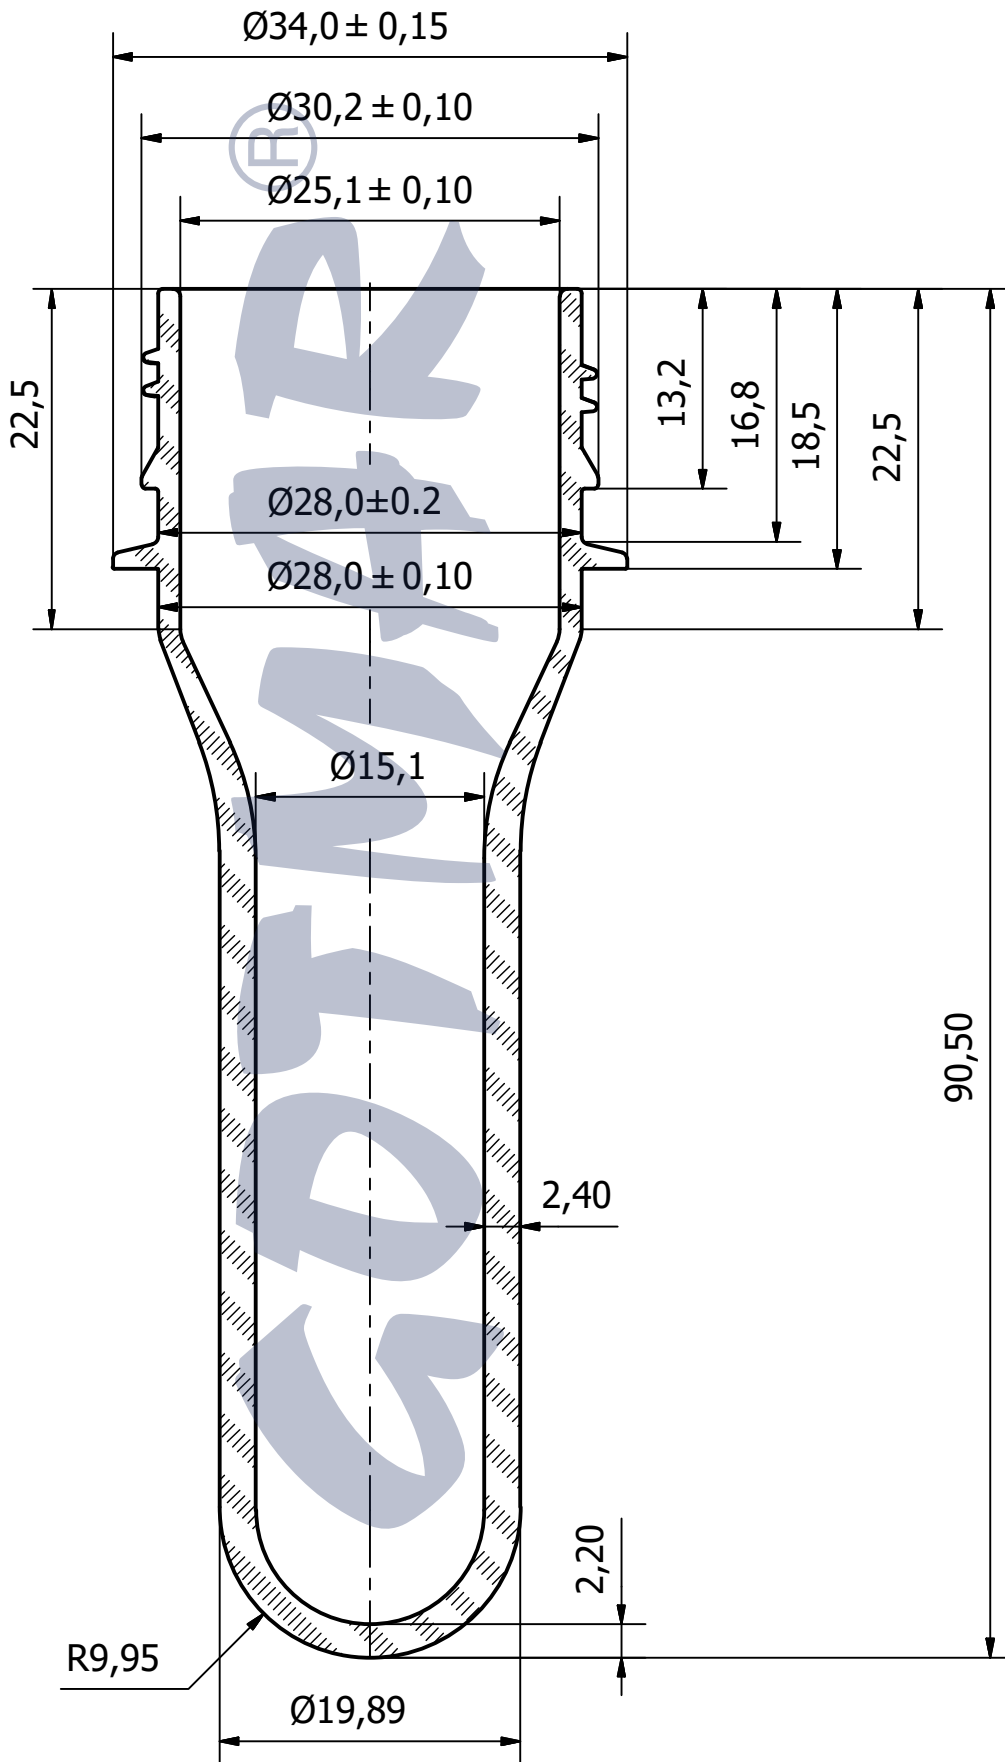

ПРЕФОРМА TWIST OFF 30/25 / PREFORM TWIST OFF 30/25

грамаж/ weight	17
бр. в октабин/ pcs. per octabine	15 048
бр. в 20ft Контейнер/ pcs. per 20ft Container 20 окт. в контейнер/ 20 oct. per container	300 960
бр. в 40ft Контейнер/ pcs. per 40ft Container 42 окт. в контейнер/ 42 oct. per container	632 016
бр. в Камион 90м ³ / pcs. per Truck 90м ³ * 52 окт. в камион/ 52 oct. per truck	782 496
бр. в Камион 115м ³ / pcs. per Truck 115м ³ * 60 окт. в камион/ 60 oct. per truck	902 880

*Камион 90м³ - размери - 13,60м*2,45м*2,70м

*Камион 115м³ - размери - камион 7,20м*2,45м*2,85м
- ремарке 8,40м*2,45м*3м

*Truck 90м³ - dimensions - 13,60m*2,45m*2,70m

*Truck 115м³ - dimensions - truck 7,20m*2,45m*2,85m
- henger 8,40m*2,45m*3m

Вид на транспортната опаковка - октабин (велпапе) върху дървен палет с размери (см): 1000 (ш) x 1215 mm/1270 mm(в) x 1200 (д)

Type of the transport packaging - octabine (corrugated cardboard) on a wood pallet with dimensions (cm):

1000 (w) x 1215 mm/1270 mm(h) x 1200 (l)