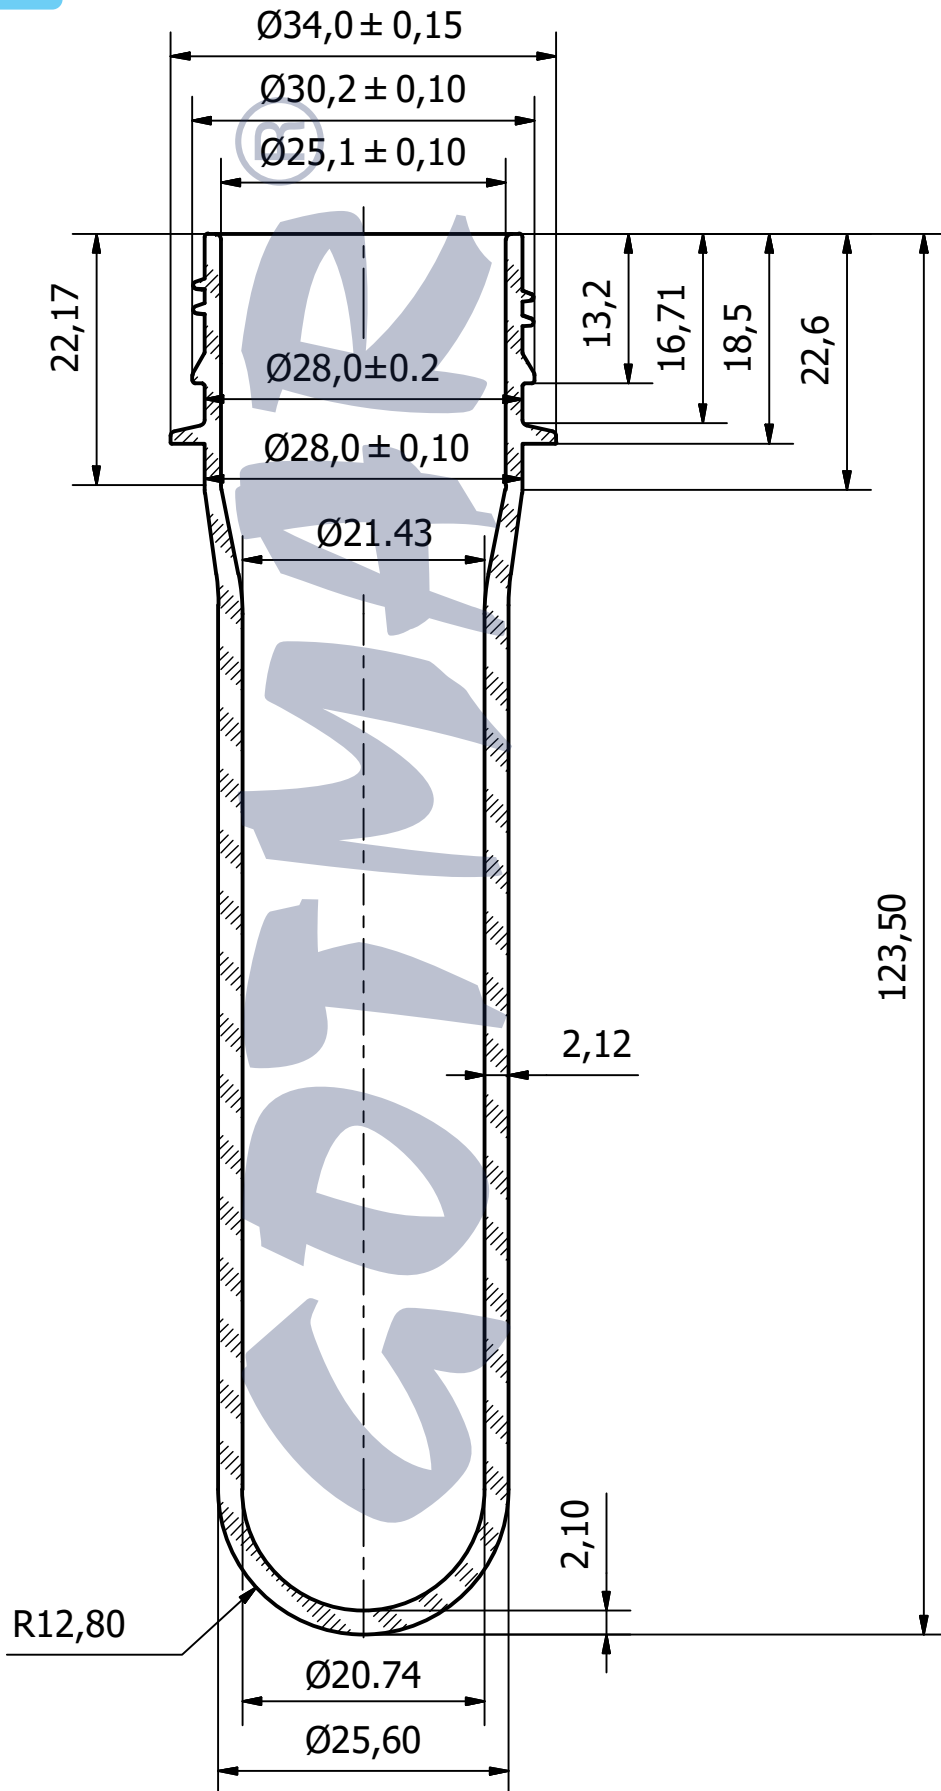

# ПРЕФОРМА TWIST OFF 30/25 / PREFORM TWIST OFF 30/25

грамаж/ weight	26
бр. в октабин/ pcs. per octabine	9 024
бр. в 20ft Контейнер/ pcs. per 20ft Container 20 окт. в контейнер/ 20 oct. per container	180 480
бр. в 40ft Контейнер/ pcs. per 40ft Container 42 окт. в контейнер/ 42 oct. per container	379 008
бр. в Камион 90м <sup>3</sup> /* pcs. per Truck 90м <sup>3</sup> * 52 окт. в камион/ 52 oct. per truck	469 248
бр. в Камион 115м <sup>3</sup> /* pcs. per Truck 115м <sup>3</sup> * 60 окт. в камион/ 60 oct. per truck	541 440

\*Камион 90м<sup>3</sup> - размери - 13,60м\*2,45м\*2,70м

\*Камион 115м<sup>3</sup> - размери - камион 7,20м\*2,45м\*2,85м  
- ремарке 8,40м\*2,45м\*3м

\*Truck 90м<sup>3</sup> - dimensions - 13,60m\*2,45m\*2,70m

\*Truck 115м<sup>3</sup> - dimensions - truck 7,20m\*2,45m\*2,85m  
- henger 8,40m\*2,45m\*3m

Вид на транспортната опаковка - октабин (велпапе) върху дървен палет с размери (см): 1000 (ш) x 1215 mm/1270 mm(в) x 1200 (д)

Type of the transport packaging - octabine (corrugated cardboard) on a wood pallet with dimensions (cm):

1000 (w) x 1215 mm/1270 mm(h) x 1200 (l)