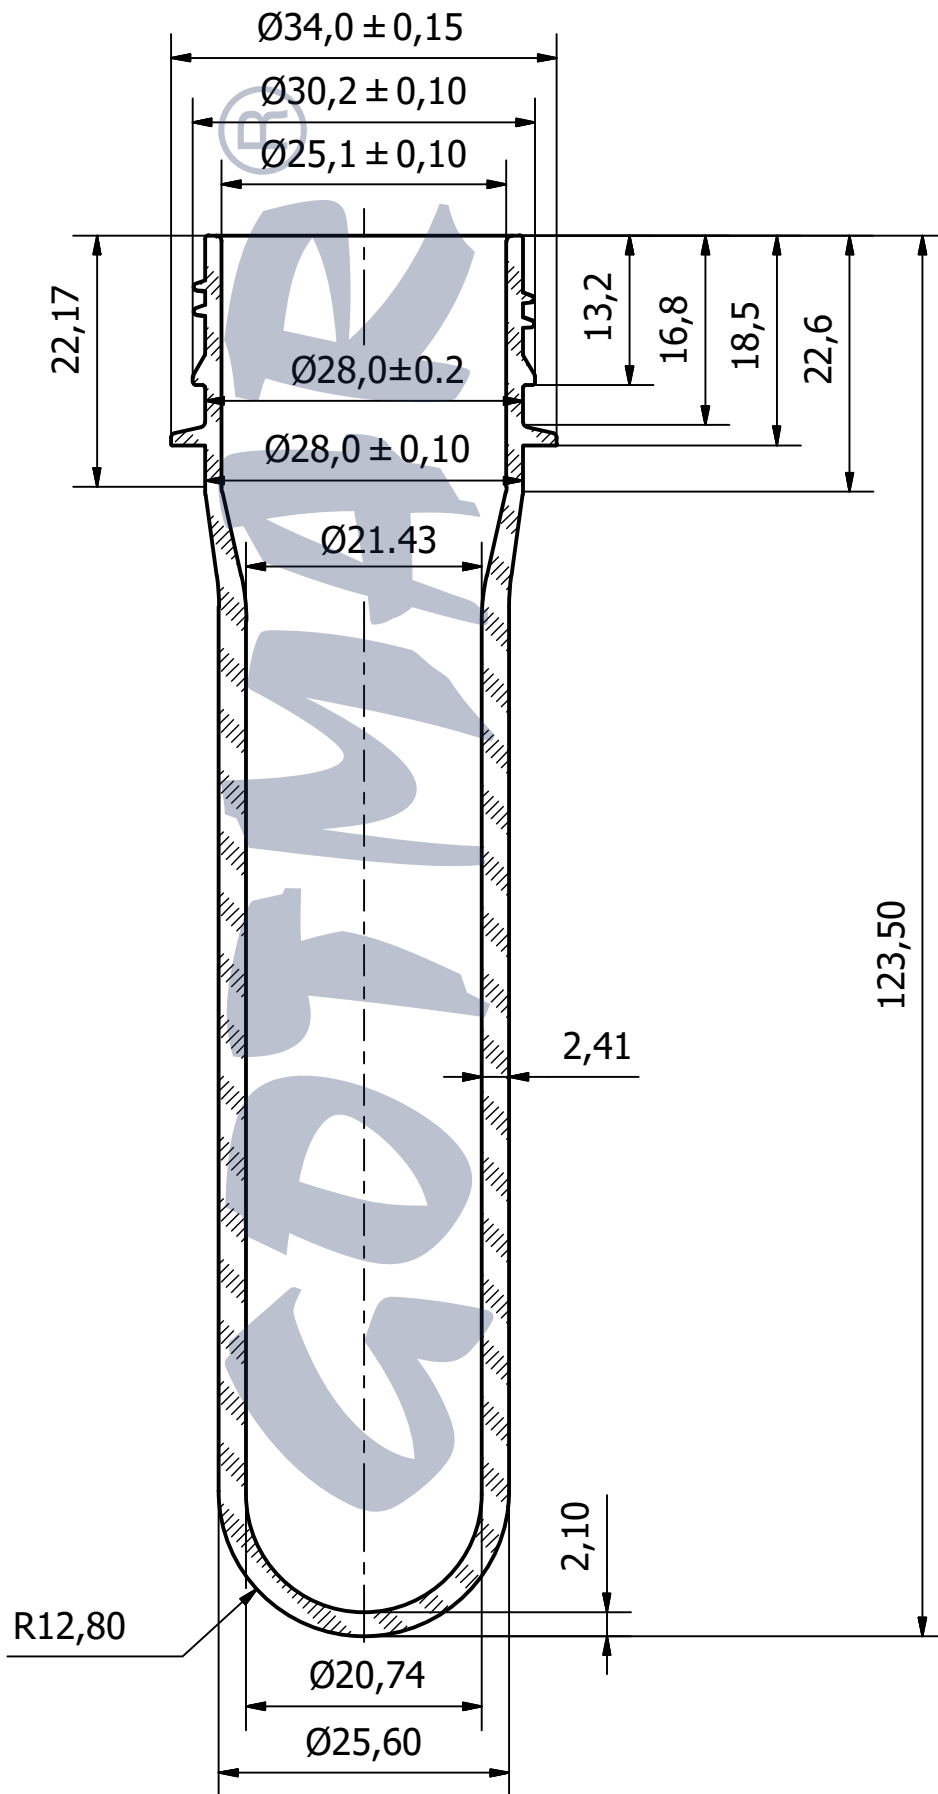

# ПРЕФОРМА TWIST OFF 30/25 / PREFORM TWIST OFF 30/25

грамаж/ weight	28
бр. в октабин/ pcs. per octabine	9 024
бр. в 20ft Контейнер/ pcs. per 20ft Container 20 окт. в контейнер/ 20 oct. per container	180 480
бр. в 40ft Контейнер/ pcs. per 40ft Container 42 окт. в контейнер/ 42 oct. per container	379 008
бр. в Камион 90м <sup>3</sup> /* pcs. per Truck 90м <sup>3</sup> * 52 окт. в камион/ 52 oct. per truck	469 248
бр. в Камион 115м <sup>3</sup> /* pcs. per Truck 115м <sup>3</sup> * 60 окт. в камион/ 60 oct. per truck	541 440

\*Камион 90м<sup>3</sup> - размери - 13,60м\*2,45м\*2,70м

\*Truck 90м<sup>3</sup> - dimensions - 13,60m\*2,45m\*2,70m

\*Камион 115м<sup>3</sup> - размери - камион 7,20м\*2,45м\*2,85м  
- ремарке 8,40м\*2,45м\*3м

\*Truck 115м<sup>3</sup> - dimensions - truck 7,20m\*2,45m\*2,85m  
- henger 8,40m\*2,45m\*3m

Вид на транспортната опаковка - октабин (велпапе) върху дървен палет с размери (см): 1000 (ш) x 1215 mm/1270 mm(в) x 1200 (д)

Type of the transport packaging - octabine (corrugated cardboard) on a wood pallet with dimensions (cm):

1000 (w) x 1215 mm/1270 mm(h) x 1200 (l)