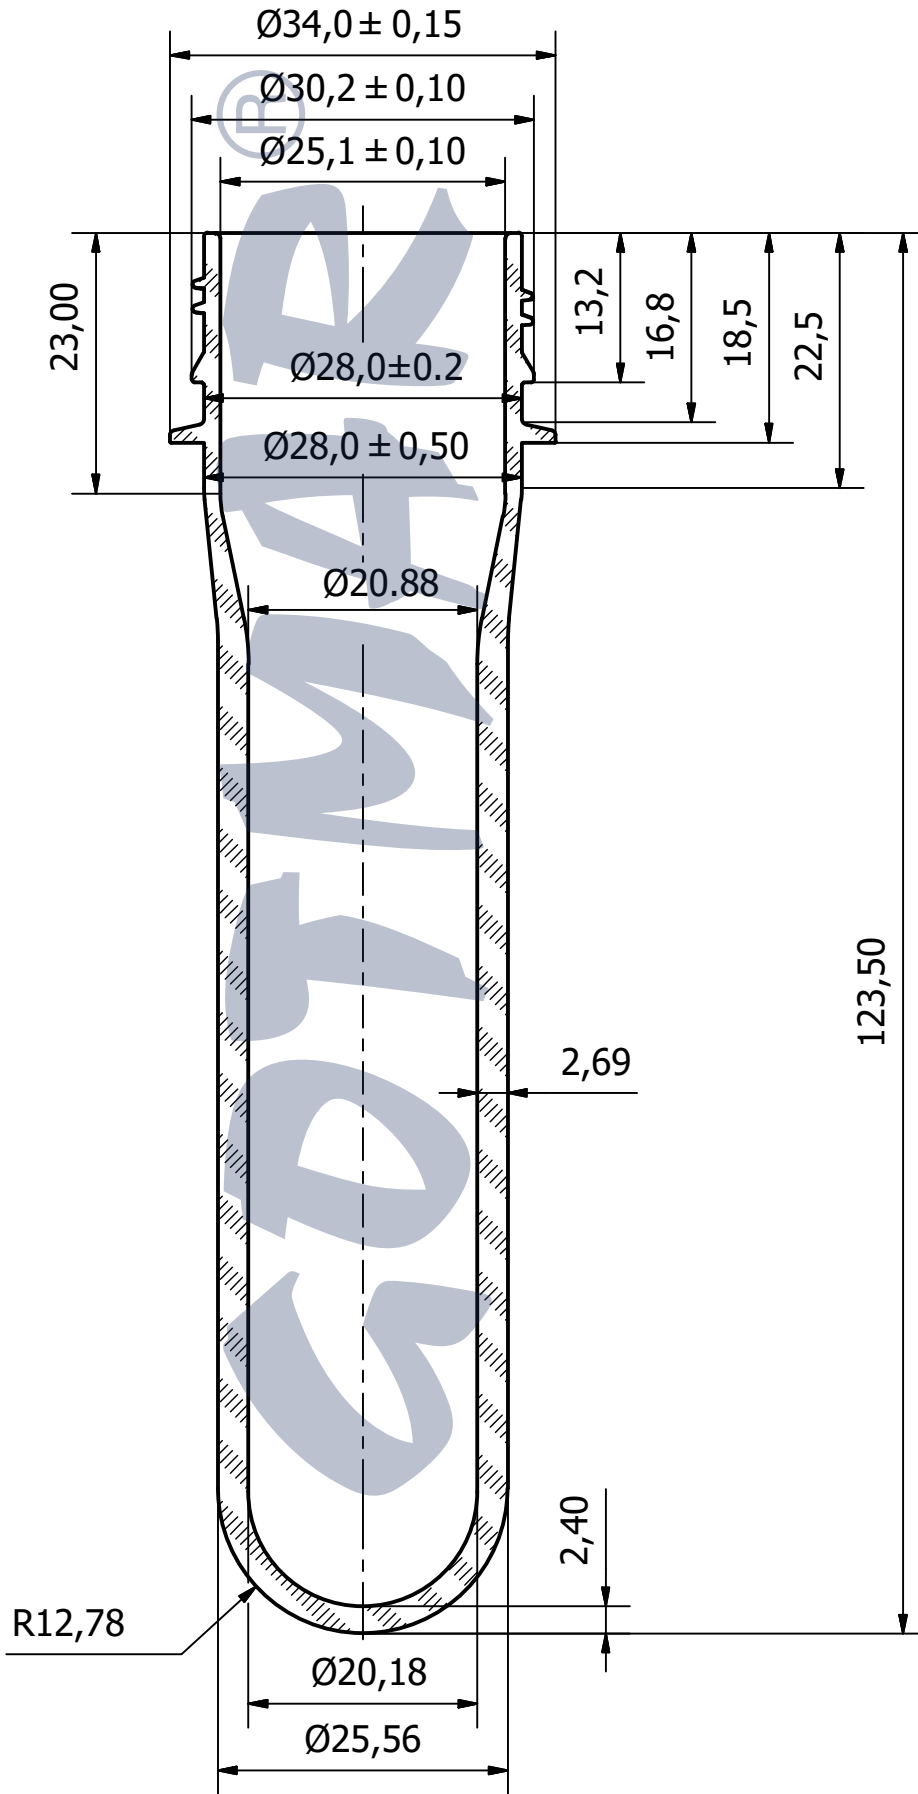

ПРЕФОРМА TWIST OFF 30/25 / PREFORM TWIST OFF 30/25

грамаж/ weight	30
бр. в октабин/ pcs. per octabine	9 024
бр. в 20ft Контейнер/ pcs. per 20ft Container 20 окт. в контейнер/ 20 oct. per container	180 480
бр. в 40ft Контейнер/ pcs. per 40ft Container 42 окт. в контейнер/ 42 oct. per container	379 008
бр. в Камион 90м ³ /* pcs. per Truck 90м ³ * 52 окт. в камион/ 52 oct. per truck	469 248
бр. в Камион 115м ³ /* pcs. per Truck 115м ³ * 60 окт. в камион/ 60 oct. per truck	541 440

*Камион 90м³ - размери - 13,60м*2,45м*2,70м

*Камион 115м³ - размери - камион 7,20м*2,45м*2,85м
- ремарке 8,40м*2,45м*3м

*Truck 90м³ - dimensions - 13,60m*2,45m*2,70m

*Truck 115м³ - dimensions - truck 7,20m*2,45m*2,85m
- henger 8,40m*2,45m*3m

Вид на транспортната опаковка - октабин (велпапе) върху дървен палет с размери (см): 1000 (ш) x 1215 mm/1270 mm(в) x 1200 (д)

Type of the transport packaging - octabine (corrugated cardboard) on a wood pallet with dimensions (cm):

1000 (w) x 1215 mm/1270 mm(h) x 1200 (l)