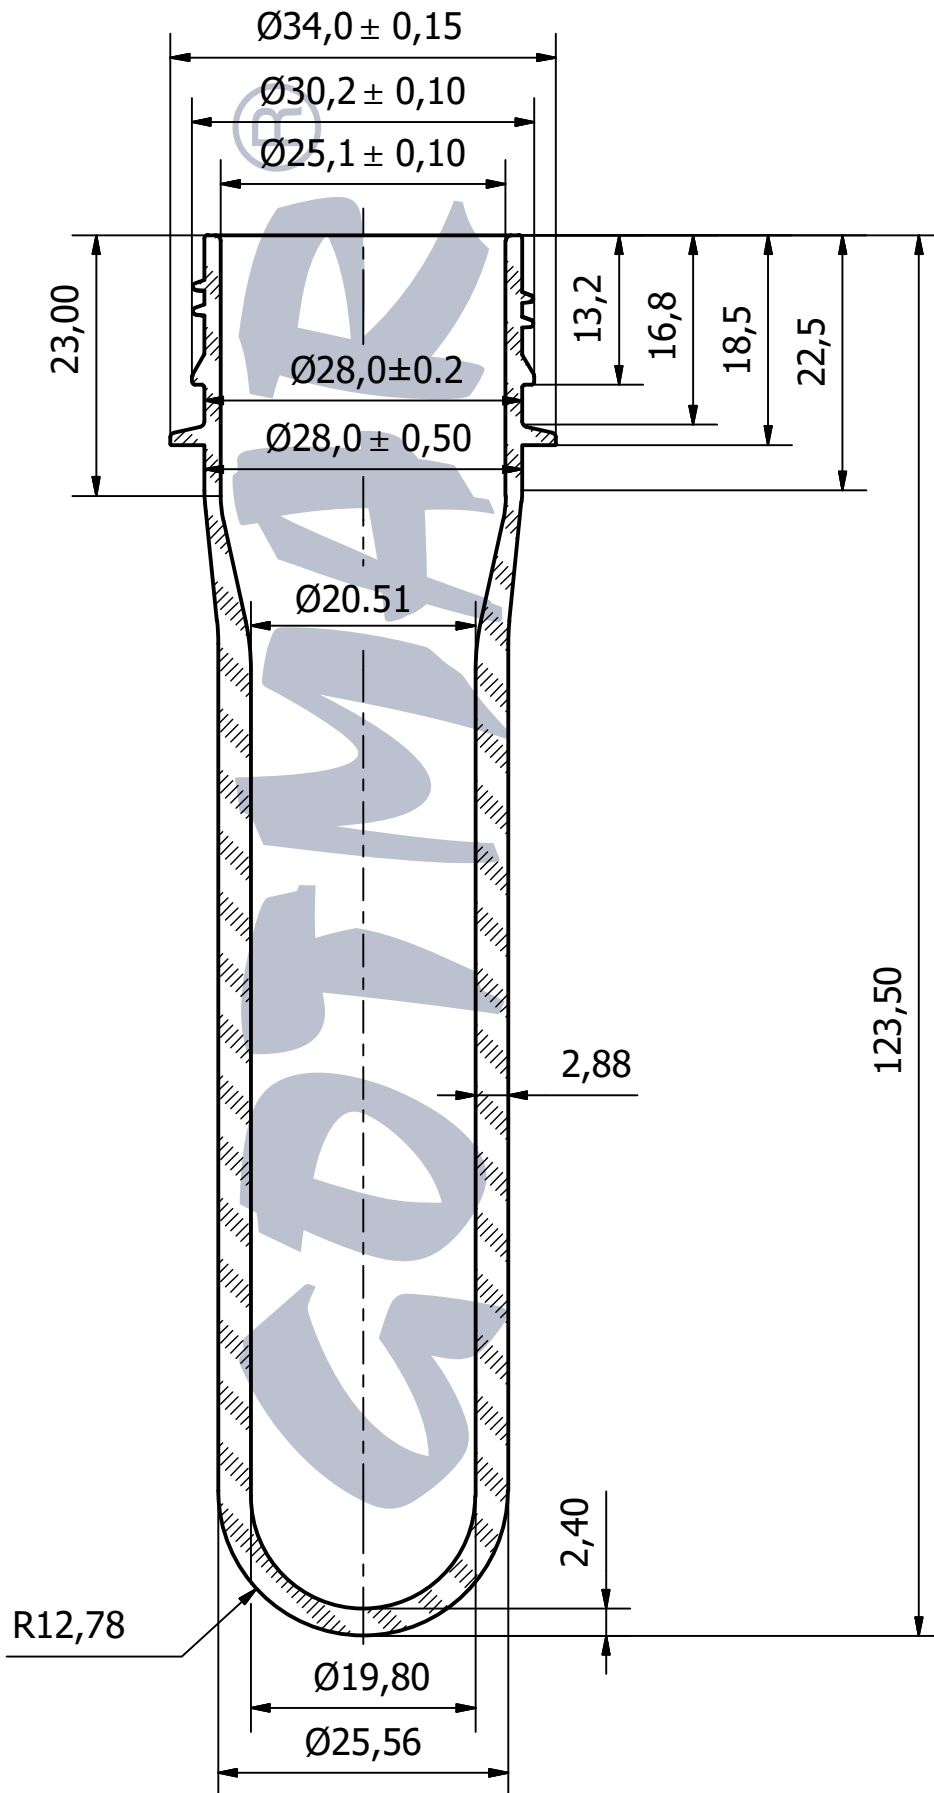

ПРЕФОРМА TWIST OFF 30/25 / PREFORM TWIST OFF 30/25

грамаж/ weight	32
бр. в октабин/ pcs. per octabine	9 024
бр. в 20ft Контейнер/ pcs. per 20ft Container 20 окт. в контейнер/ 20 oct. per container	180 480
бр. в 40ft Контейнер/ pcs. per 40ft Container 42 окт. в контейнер/ 42 oct. per container	379 008
бр. в Камион 90м ³ /* pcs. per Truck 90м ³ * 52 окт. в камион/ 52 oct. per truck	469 248
бр. в Камион 115м ³ /* pcs. per Truck 115м ³ * 60 окт. в камион/ 60 oct. per truck	541 440

*Камион 90м³ - размери - 13,60м*2,45м*2,70м

*Камион 115м³ - размери - камион 7,20м*2,45м*2,85м
- ремарке 8,40м*2,45м*3м

*Truck 90м³ - dimensions - 13,60m*2,45m*2,70m

*Truck 115м³ - dimensions - truck 7,20m*2,45m*2,85m
- henger 8,40m*2,45m*3m

Вид на транспортната опаковка - октабин (велпапе) върху дървен палет с размери (см): 1000 (ш) x 1215 mm/1270 mm(в) x 1200 (д)

Type of the transport packaging - octabine (corrugated cardboard) on a wood pallet with dimensions (cm):

1000 (w) x 1215 mm/1270 mm(h) x 1200 (l)