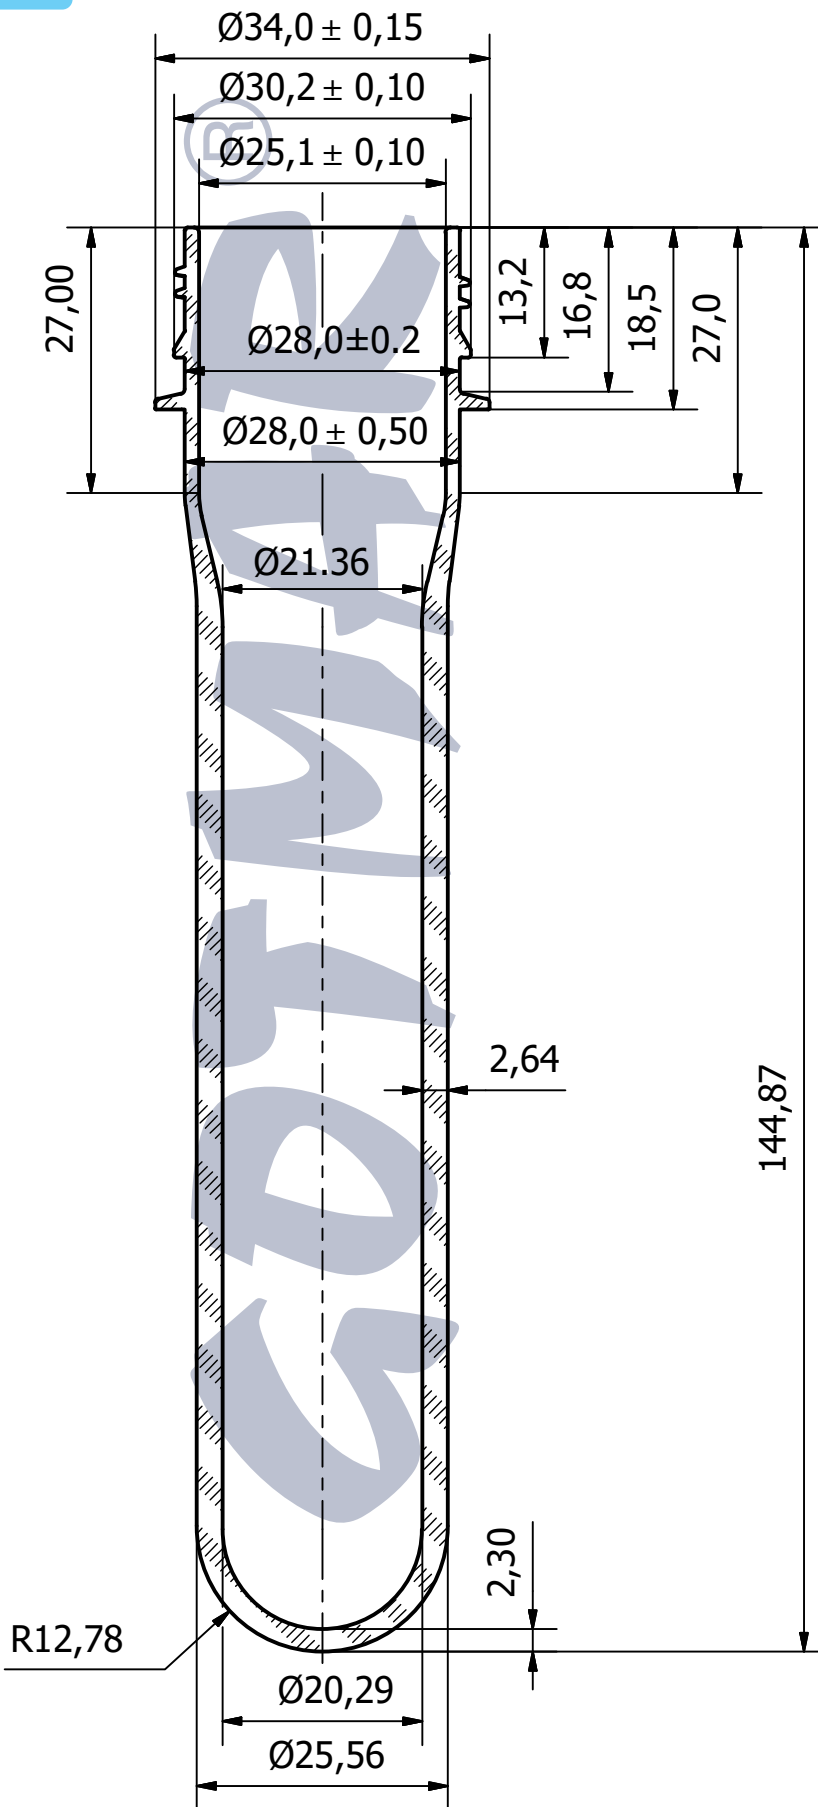

ПРЕФОРМА TWIST OFF 30/25 / PREFORM TWIST OFF 30/25

грамаж/ weight	35
бр. в октабин/ pcs. per octabine	6 528
бр. в 20ft Контейнер/ pcs. per 20ft Container 20 окт. в контейнер/ 20 oct. per container	130 560
бр. в 40ft Контейнер/ pcs. per 40ft Container 42 окт. в контейнер/ 42 oct. per container	274 176
бр. в Камион 90м ³ /* pcs. per Truck 90м ³ * 52 окт. в камион/ 52 oct. per truck	339 456
бр. в Камион 115м ³ /* pcs. per Truck 115м ³ * 60 окт. в камион/ 60 oct. per truck	391 680

*Камион 90м³ - размери - 13,60м*2,45м*2,70м

*Камион 115м³ - размери - камион 7,20м*2,45м*2,85м
- ремарке 8,40м*2,45м*3м

*Truck 90м³ - dimensions - 13,60m*2,45m*2,70m

*Truck 115м³ - dimensions - truck 7,20m*2,45m*2,85m
- henger 8,40m*2,45m*3m

Вид на транспортната опаковка - октабин (велпапе) върху дървен палет с размери (см): 1000 (ш) x 1215 mm/1270 mm(в) x 1200 (д)

Type of the transport packaging - octabine (corrugated cardboard) on a wood pallet with dimensions (cm):

1000 (w) x 1215 mm/1270 mm(h) x 1200 (l)