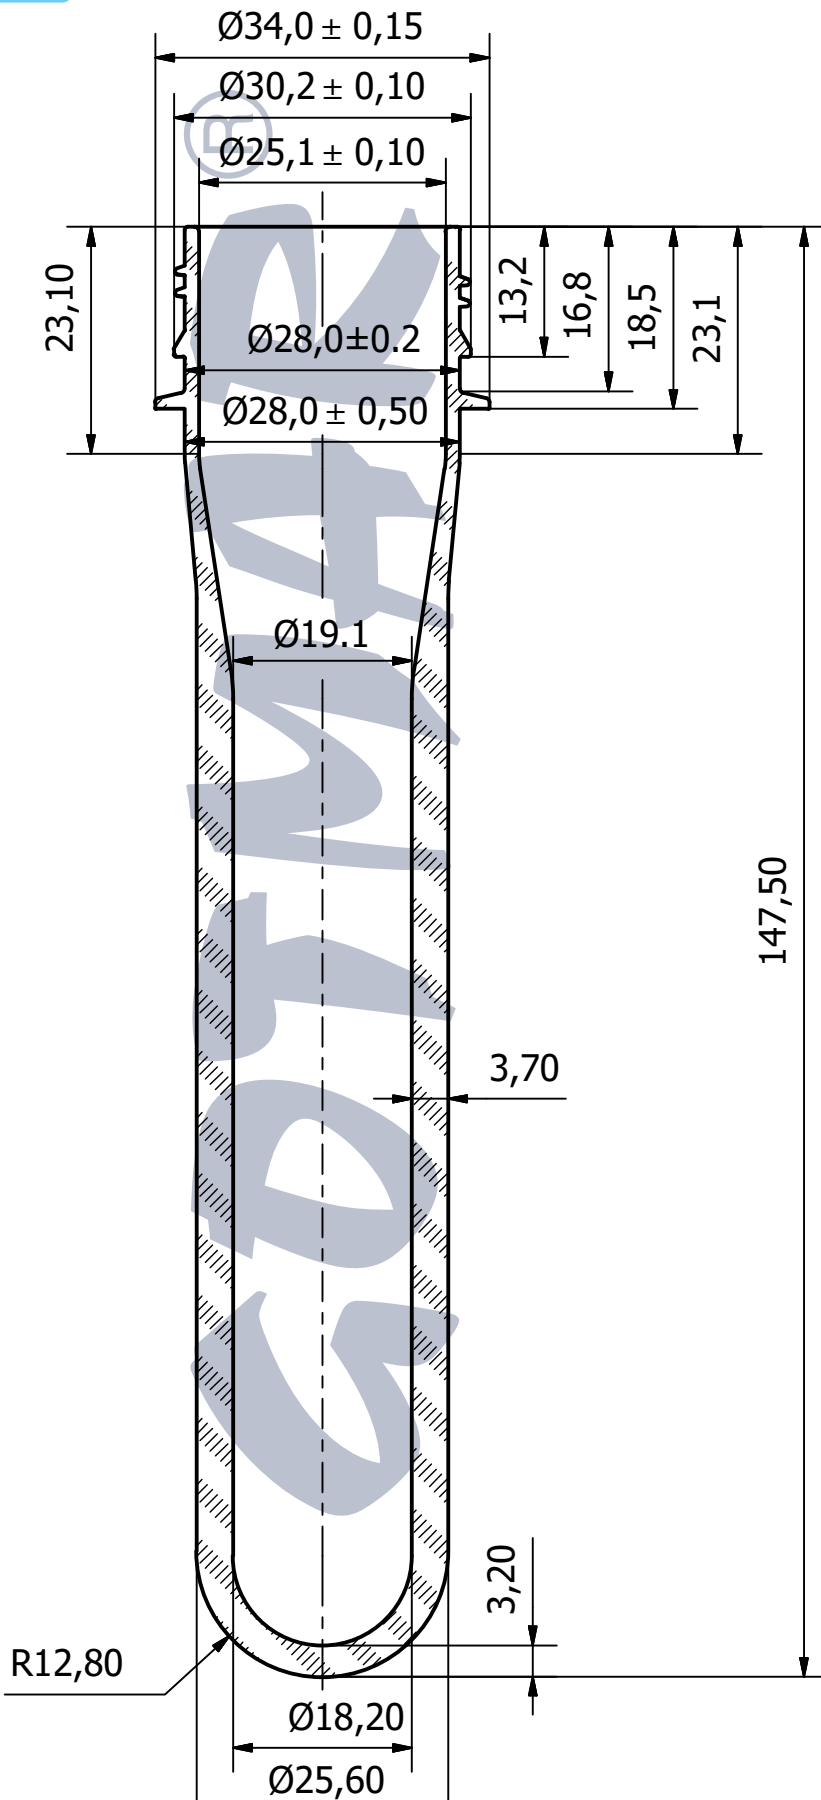

# ПРЕФОРМА TWIST OFF 30/25 / PREFORM TWIST OFF 30/25

\*Камион 90м<sup>3</sup> - размери - 13,60м\*2,45м\*2,70м

\*Камион 115м<sup>3</sup> - размери - камион 7,20м\*2,45м\*2,85м  
- ремарке 8,40м\*2,45м\*3м

\*Truck 90м<sup>3</sup> - dimensions - 13,60m\*2,45m\*2,70m

\*Truck 115м<sup>3</sup> - dimensions - truck 7,20m\*2,45m\*2,85m  
- henger 8,40m\*2,45m\*3m

грамаж/ weight	46
бр. в октабин/ pcs. per octabine	6 528
бр. в 20ft Контейнер/ pcs. per 20ft Container 20 окт. в контейнер/ 20 oct. per container	130 560
бр. в 40ft Контейнер/ pcs. per 40ft Container 42 окт. в контейнер/ 42 oct. per container	274 176
бр. в Камион 90м <sup>3</sup> /* pcs. per Truck 90м <sup>3</sup> * 52 окт. в камион/ 52 oct. per truck	339 456
бр. в Камион 115м <sup>3</sup> /* pcs. per Truck 115м <sup>3</sup> * 60 окт. в камион/ 60 oct. per truck	391 680

Вид на транспортната опаковка - октабин (велпапе) върху дървен палет с размери (см): 1000 (ш) x 1215 mm/1270 mm(в) x 1200 (д)

Type of the transport packaging - octabin (corrugated cardboard) on a wood pallet with dimensions (cm):

1000 (w) x 1215 mm/1270 mm(h) x 1200 (l)