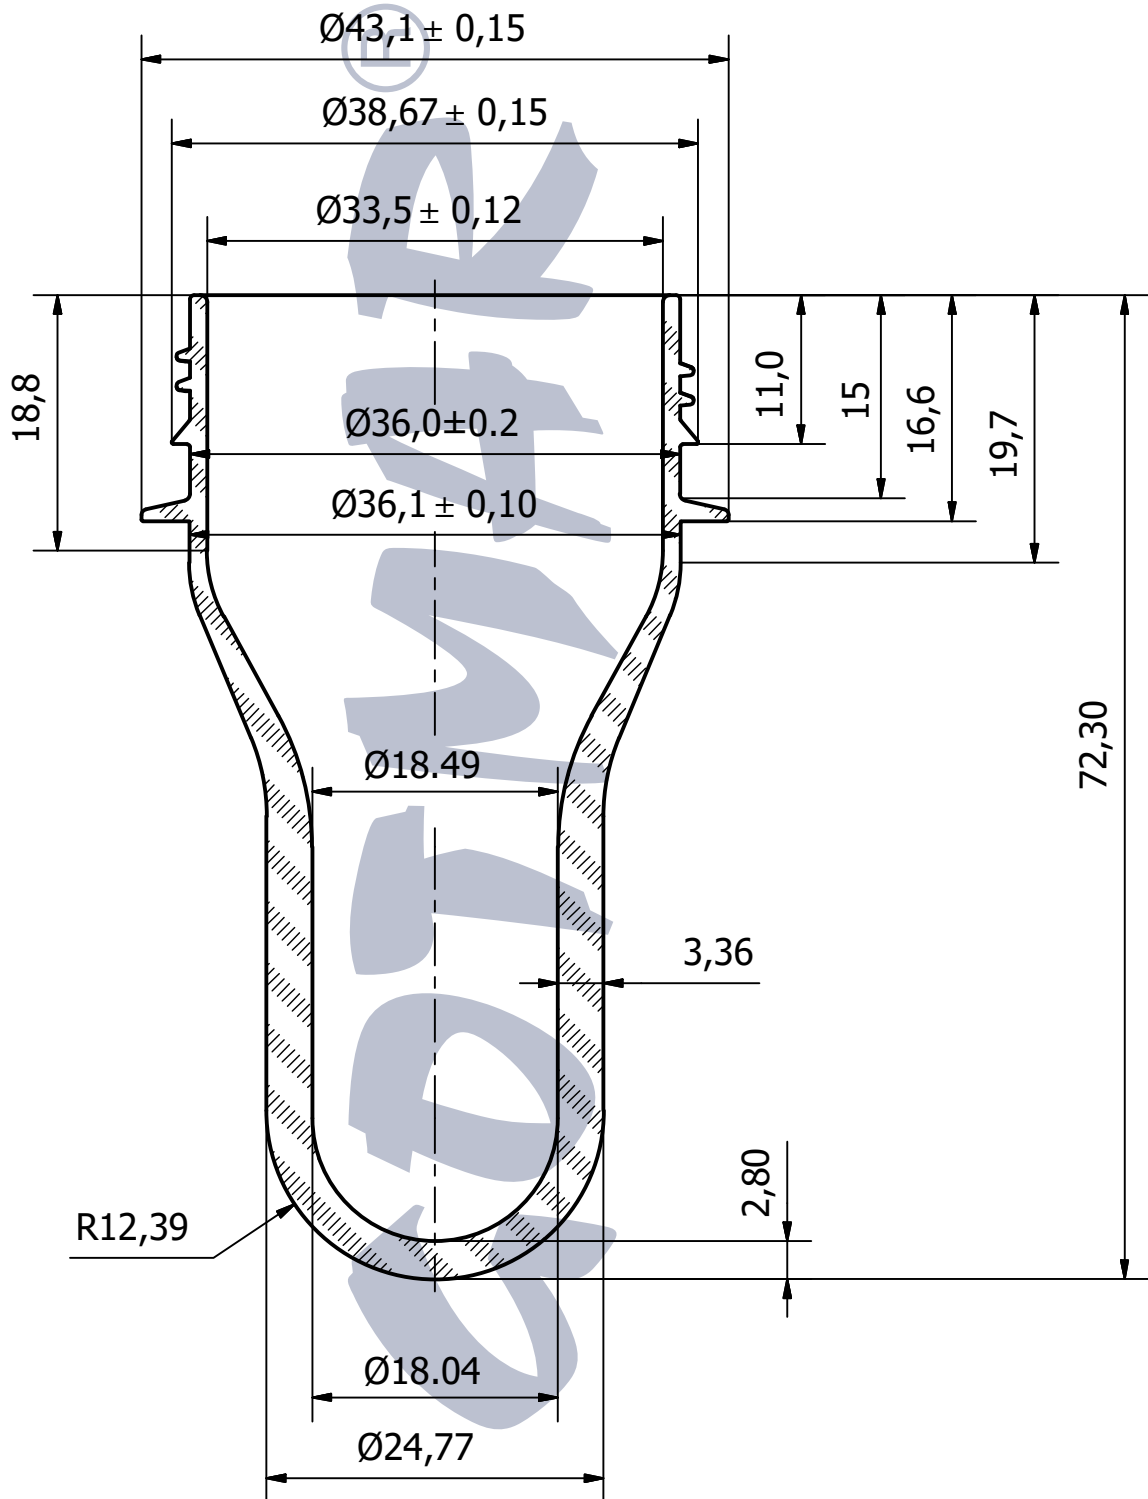

# ПРЕФОРМА 38ММ / PREFORM 38ММ

грамаж/ weight	бр. в октабин/ pcs. per octabine	бр. в 20ft Контейнер/ pcs. per 20ft Container 20 окт. в контейнер/ 20 oct. per container	бр. в 40ft Контейнер/ pcs. per 40ft Container 42 окт. в контейнер/ 42 oct. per container	бр. в Камион 90м <sup>3</sup> / pcs. per Truck 90м <sup>3</sup> 52 окт. в камион/ 52 oct. per truck	бр. в Камион 115м <sup>3</sup> / pcs. per Truck 115м <sup>3</sup> 60 окт. в камион/ 60 oct. per truck
20	12 816	256 320	538 272	666 432	768 960

\*Камион 90м<sup>3</sup> - размери - 13,60м\*2,45м\*2,70м

\*Truck 90м<sup>3</sup> - dimensions - 13,60m\*2,45m\*2,70m

\*Камион 115м<sup>3</sup> - размери - камион 7,20м\*2,45м\*2,85м  
- ремарке 8,40м\*2,45м\*3м

\*Truck 115м<sup>3</sup> - dimensions - truck 7,20m\*2,45m\*2,85m  
- henger 8,40m\*2,45m\*3m

Вид на транспортната опаковка - октабин (велпапе) върху дървен палет с размери (см): 1000 (ш) x 1215 mm/1270 mm(в) x 1200 (д)  
Type of the transport packaging - octabine (corrugated cardboard) on a wood pallet with dimensions (cm):  
1000 (w) x 1215 mm/1270 mm(h) x 1200 (l)