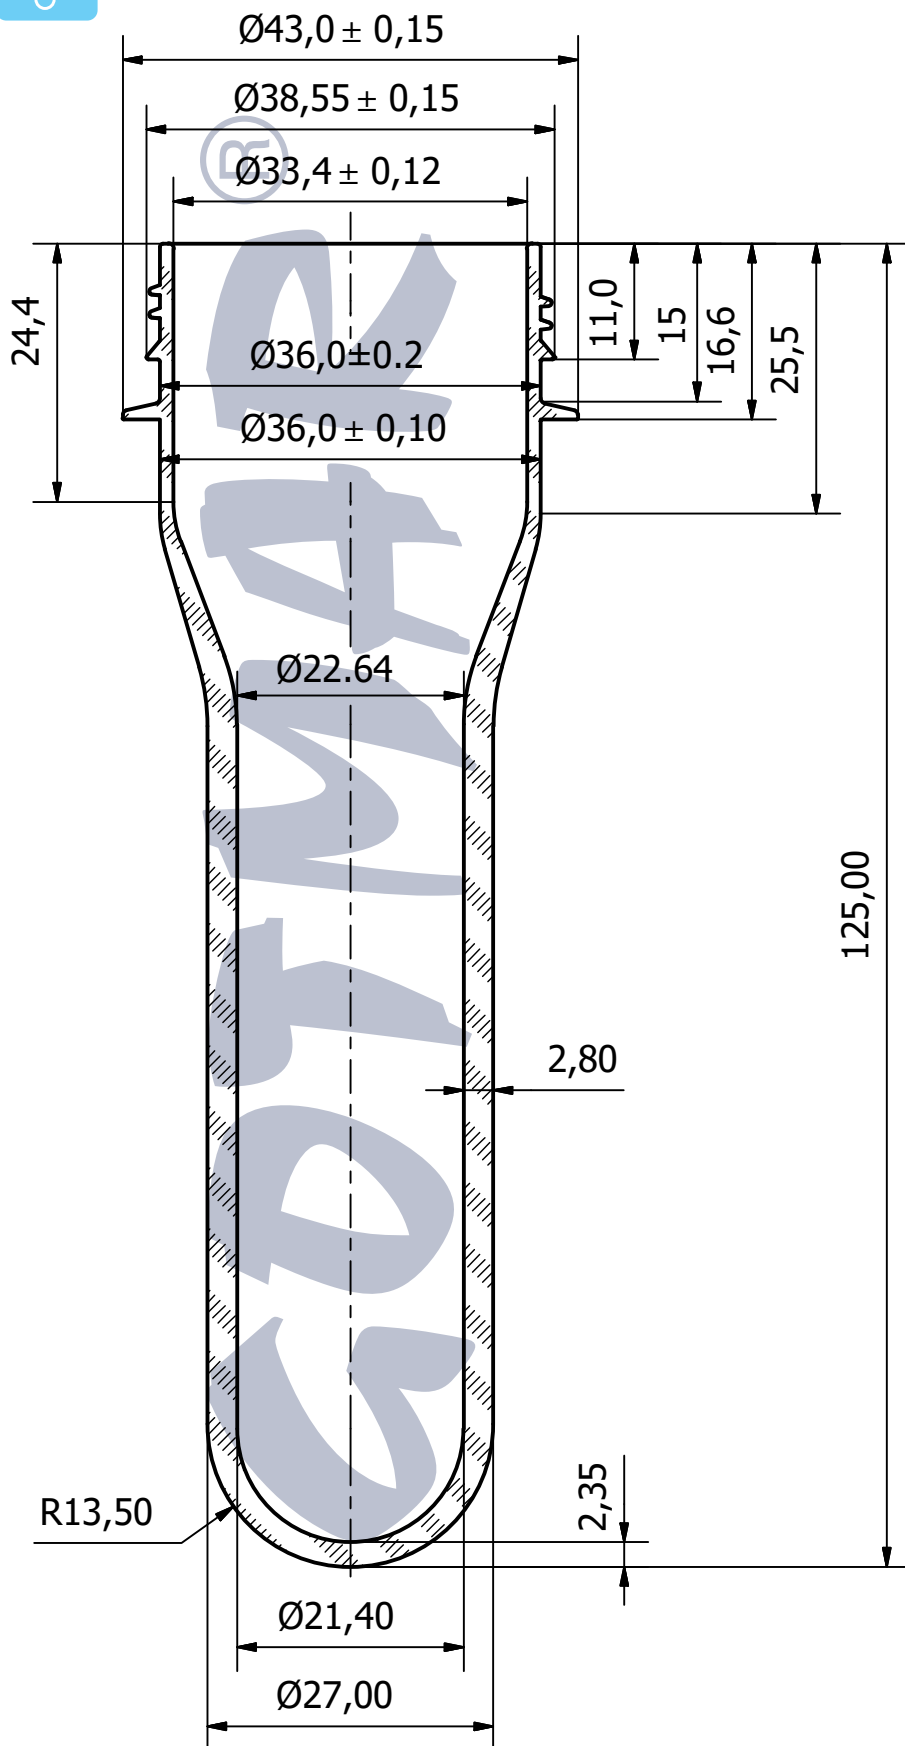

ПРЕФОРМА 38ММ / PREFORM 38ММ

грамаж/ weight	35
бр. в октабин/ pcs. per octabine	6 480
бр. в 20ft Контейнер/ pcs. per 20ft Container 20 окт. в контейнер/ 20 oct. per container	129 600
бр. в 40ft Контейнер/ pcs. per 40ft Container 42 окт. в контейнер/ 42 oct. per container	272 160
бр. в Камион 90м ³ /* pcs. per Truck 90м ³ * 52 окт. в камион/ 52 oct. per truck	336 960
бр. в Камион 115м ³ /* pcs. per Truck 115м ³ * 60 окт. в камион/ 60 oct. per truck	388 800

*Камион 90м³ - размери - 13,60м*2,45м*2,70м

*Камион 115м³ - размери - камион 7,20м*2,45м*2,85м
- ремарке 8,40м*2,45м*3м

*Truck 90м³ - dimensions - 13,60m*2,45m*2,70m

*Truck 115м³ - dimensions - truck 7,20m*2,45m*2,85m
- henger 8,40m*2,45m*3m

Вид на транспортната опаковка - октабин (велпапе) върху дървен палет с размери (см): 1000 (ш) x 1215 mm/1270 mm(в) x 1200 (д)

Type of the transport packaging - octabin (corrugated cardboard) on a wood pallet with dimensions (cm):

1000 (w) x 1215 mm/1270 mm(h) x 1200 (l)