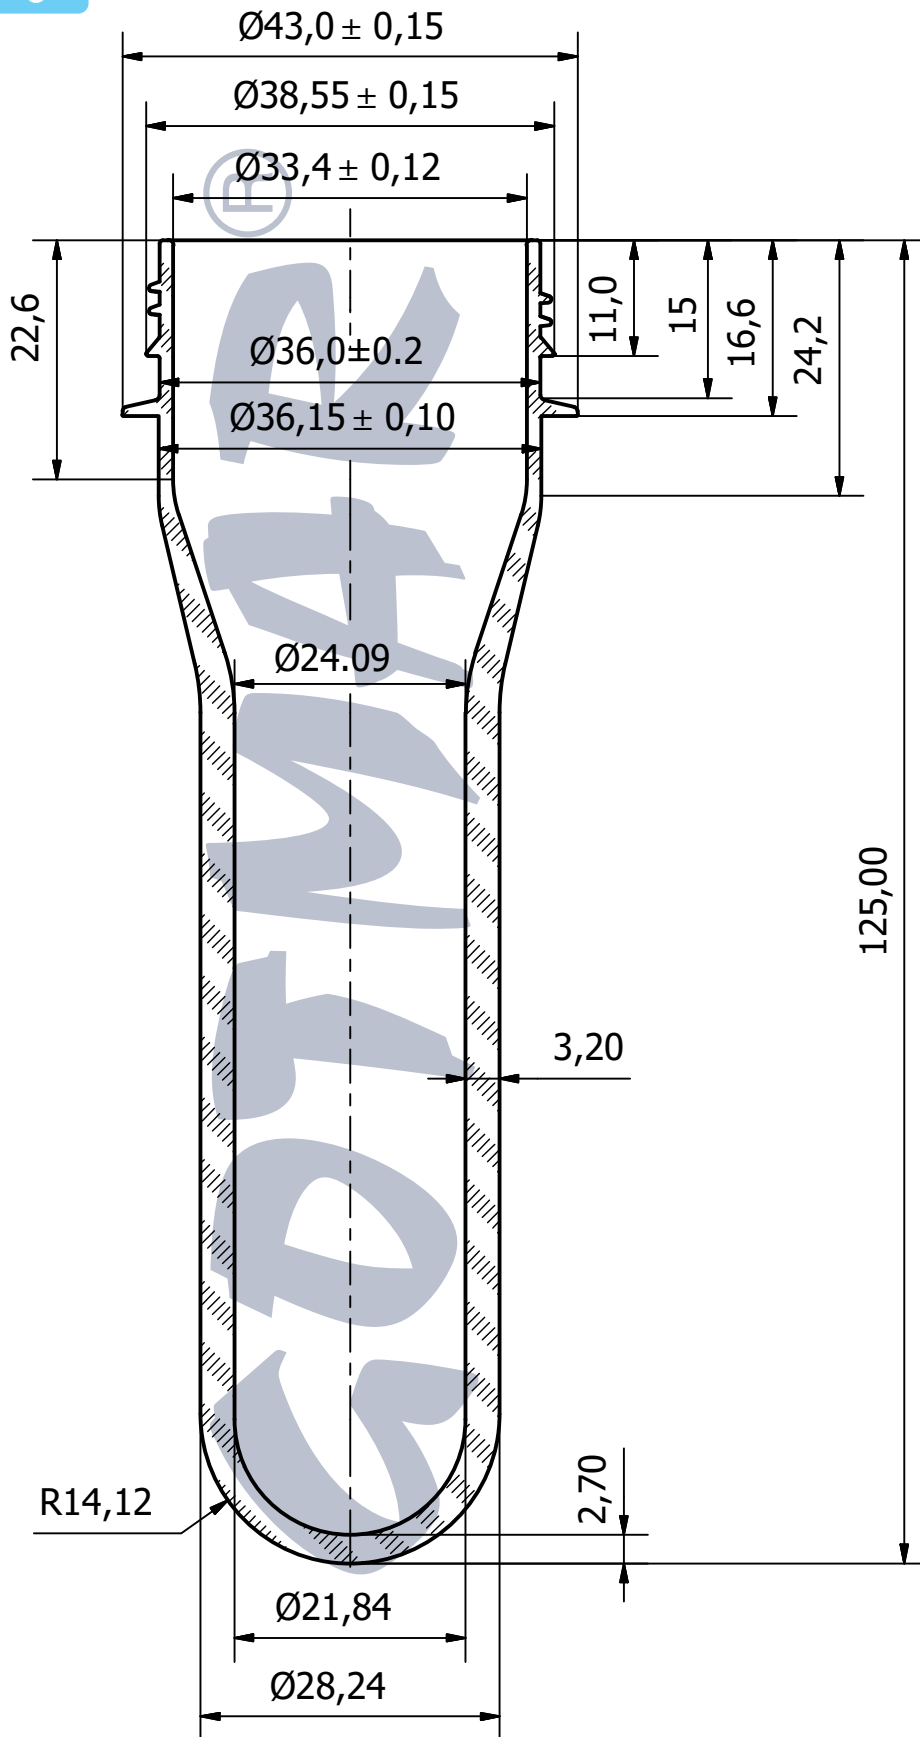

# ПРЕФОРМА 38ММ / PREFORM 38ММ

грамаж/ weight	37
бр. в октабин/ pcs. per octabine	6 480
бр. в 20ft Контейнер/ pcs. per 20ft Container 20 окт. в контейнер/ 20 oct. per container	129 600
бр. в 40ft Контейнер/ pcs. per 40ft Container 42 окт. в контейнер/ 42 oct. per container	272 160
бр. в Камион 90м <sup>3</sup> /* pcs. per Truck 90м <sup>3</sup> * 52 окт. в камион/ 52 oct. per truck	336 960
бр. в Камион 115м <sup>3</sup> /* pcs. per Truck 115м <sup>3</sup> * 60 окт. в камион/ 60 oct. per truck	388 800

\*Камион 90м<sup>3</sup> - размери - 13,60м\*2,45м\*2,70м

\*Камион 115м<sup>3</sup> - размери - камион 7,20м\*2,45м\*2,85м  
- ремарке 8,40м\*2,45м\*3м

\*Truck 90м<sup>3</sup> - dimensions - 13,60m\*2,45m\*2,70m

\*Truck 115м<sup>3</sup> - dimensions - truck 7,20m\*2,45m\*2,85m  
- henger 8,40m\*2,45m\*3m

Вид на транспортната опаковка - октабин (велпапе) върху дървен палет с размери (см): 1000 (ш) x 1215 mm/1270 mm(в) x 1200 (д)

Type of the transport packaging - octabin (corrugated cardboard) on a wood pallet with dimensions (cm):

1000 (w) x 1215 mm/1270 mm(h) x 1200 (l)