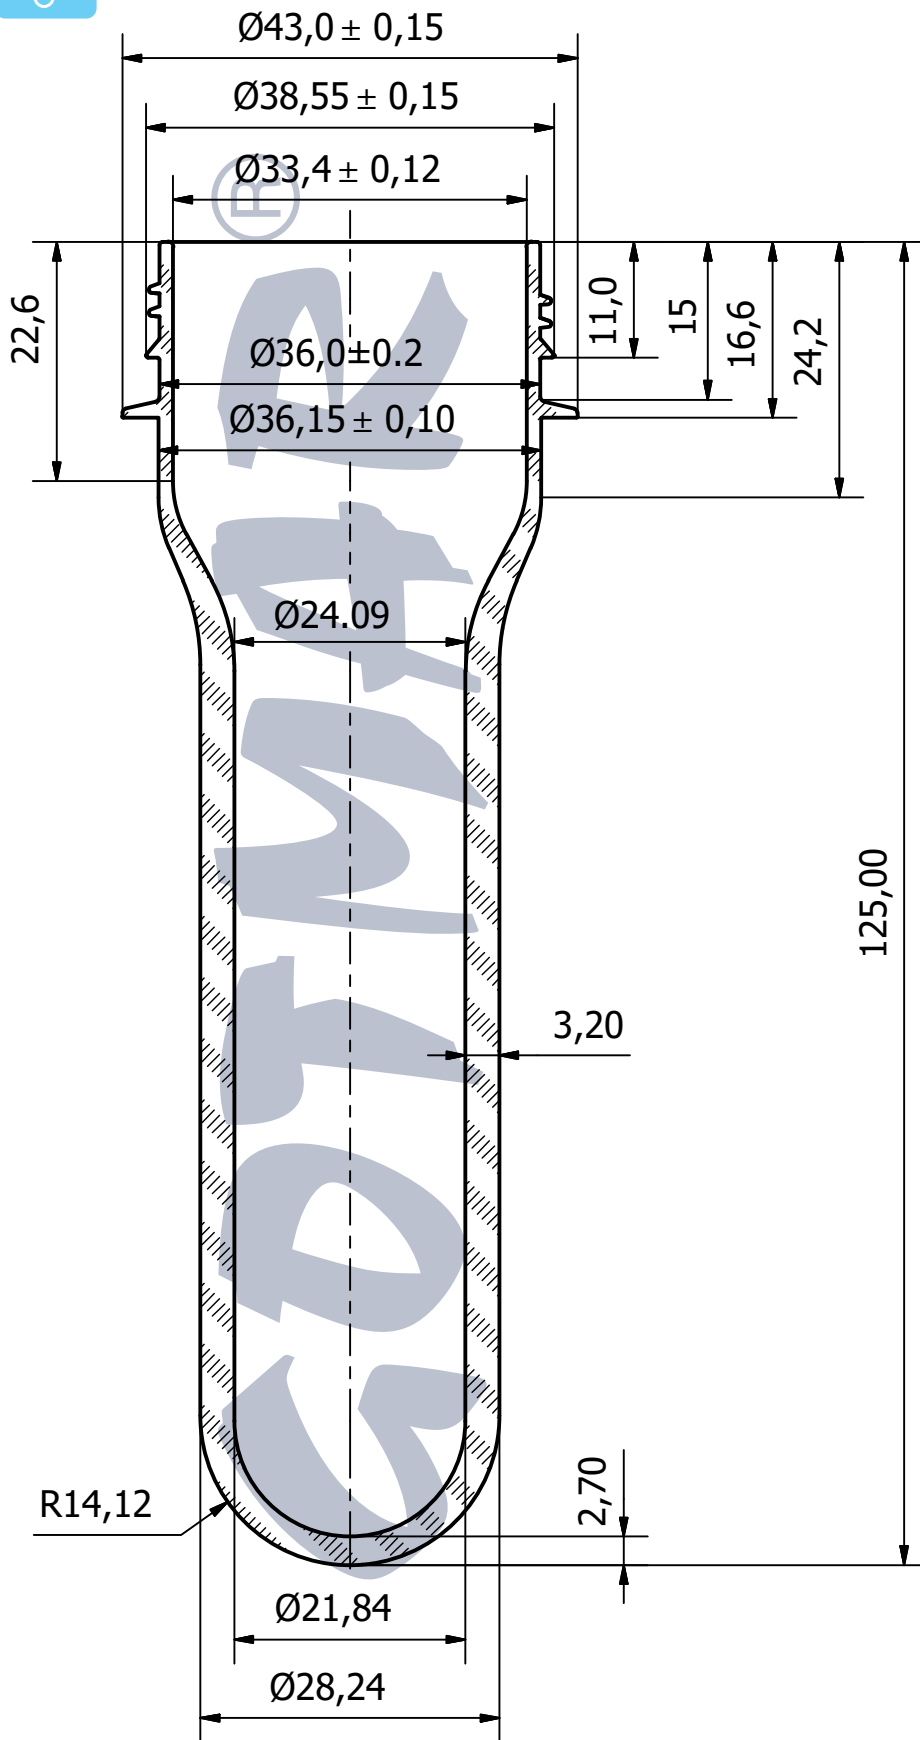

ПРЕФОРМА 38ММ / PREFORM 38ММ

грамаж/ weight	39
бр. в октабин/ pcs. per octabine	6 480
бр. в 20ft Контейнер/ pcs. per 20ft Container 20 окт. в контейнер/ 20 oct. per container	129 600
бр. в 40ft Контейнер/ pcs. per 40ft Container 42 окт. в контейнер/ 42 oct. per container	272 160
бр. в Камион 90м ³ /* pcs. per Truck 90m ³ * 52 окт. в камион/ 52 oct. per truck	336 960
бр. в Камион 115м ³ /* pcs. per Truck 115m ³ * 60 окт. в камион/ 60 oct. per truck	388 800

*Камион 90м³ - размери - 13,60м*2,45м*2,70м

*Камион 115м³ - размери - камион 7,20м*2,45м*2,85м
- ремарке 8,40м*2,45м*3м

*Truck 90м³ - dimensions - 13,60m*2,45m*2,70m

*Truck 115м³ - dimensions - truck 7,20m*2,45m*2,85m
- henger 8,40m*2,45m*3m

Вид на транспортната опаковка - октабин (велпапе) върху дървен палет с размери (см): 1000 (ш) x 1215 mm/1270 mm(в) x 1200 (д)

Type of the transport packaging - octabin (corrugated cardboard) on a wood pallet with dimensions (cm):

1000 (w) x 1215 mm/1270 mm(h) x 1200 (l)