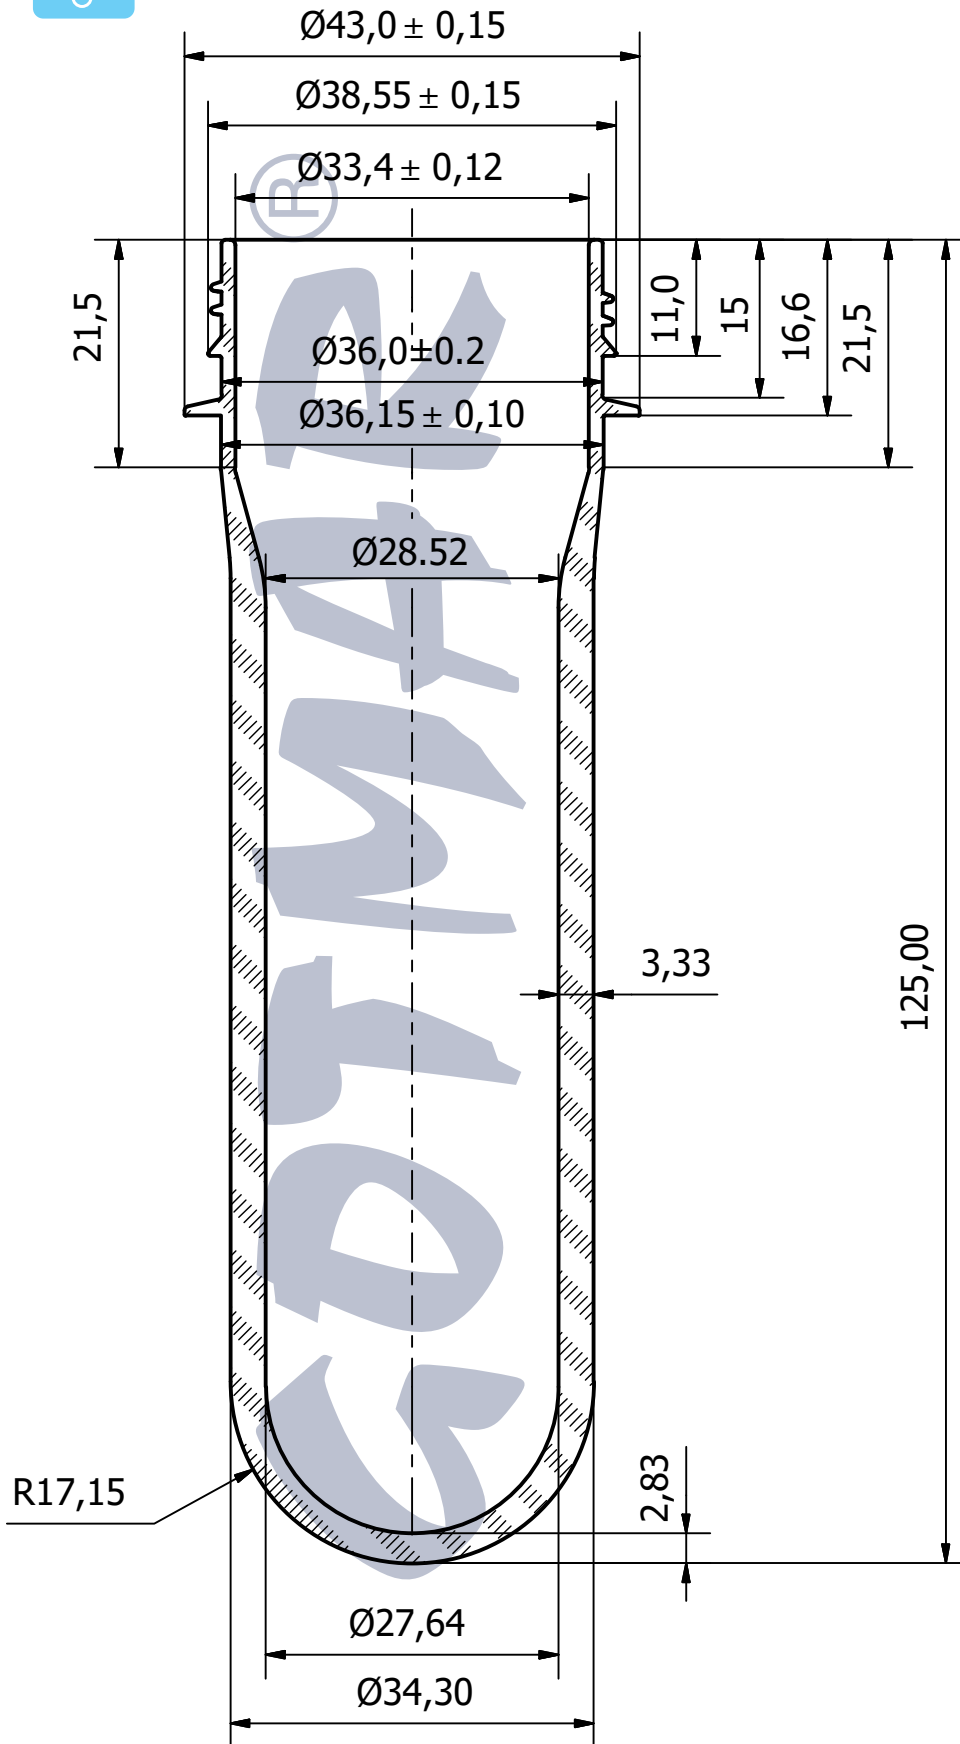

ПРЕФОРМА 38ММ / PREFORM 38ММ

грамаж/ weight	48
бр. в октабин/ pcs. per octabine	5 040
бр. в 20ft Контейнер/ pcs. per 20ft Container 20 окт. в контейнер/ 20 oct. per container	100 800
бр. в 40ft Контейнер/ pcs. per 40ft Container 42 окт. в контейнер/ 42 oct. per container	211 680
бр. в Камион 90м ³ /* pcs. per Truck 90м ³ * 52 окт. в камион/ 52 oct. per truck	262 080
бр. в Камион 115м ³ /* pcs. per Truck 115м ³ * 60 окт. в камион/ 60 oct. per truck	302 400

*Камион 90м³ - размери - 13,60м*2,45м*2,70м

*Truck 90м³ - dimensions - 13,60m*2,45m*2,70m

*Камион 115м³ - размери - камион 7,20м*2,45м*2,85м
- ремарке 8,40м*2,45м*3м

*Truck 115м³ - dimensions - truck 7,20m*2,45m*2,85m
- henger 8,40m*2,45m*3m

Вид на транспортната опаковка - октабин (велпапе) върху дървен палет с размери (см): 1000 (ш) x 1215 mm/1270 mm(в) x 1200 (д)

Type of the transport packaging - octabine (corrugated cardboard) on a wood pallet with dimensions (cm):

1000 (w) x 1215 mm/1270 mm(h) x 1200 (l)