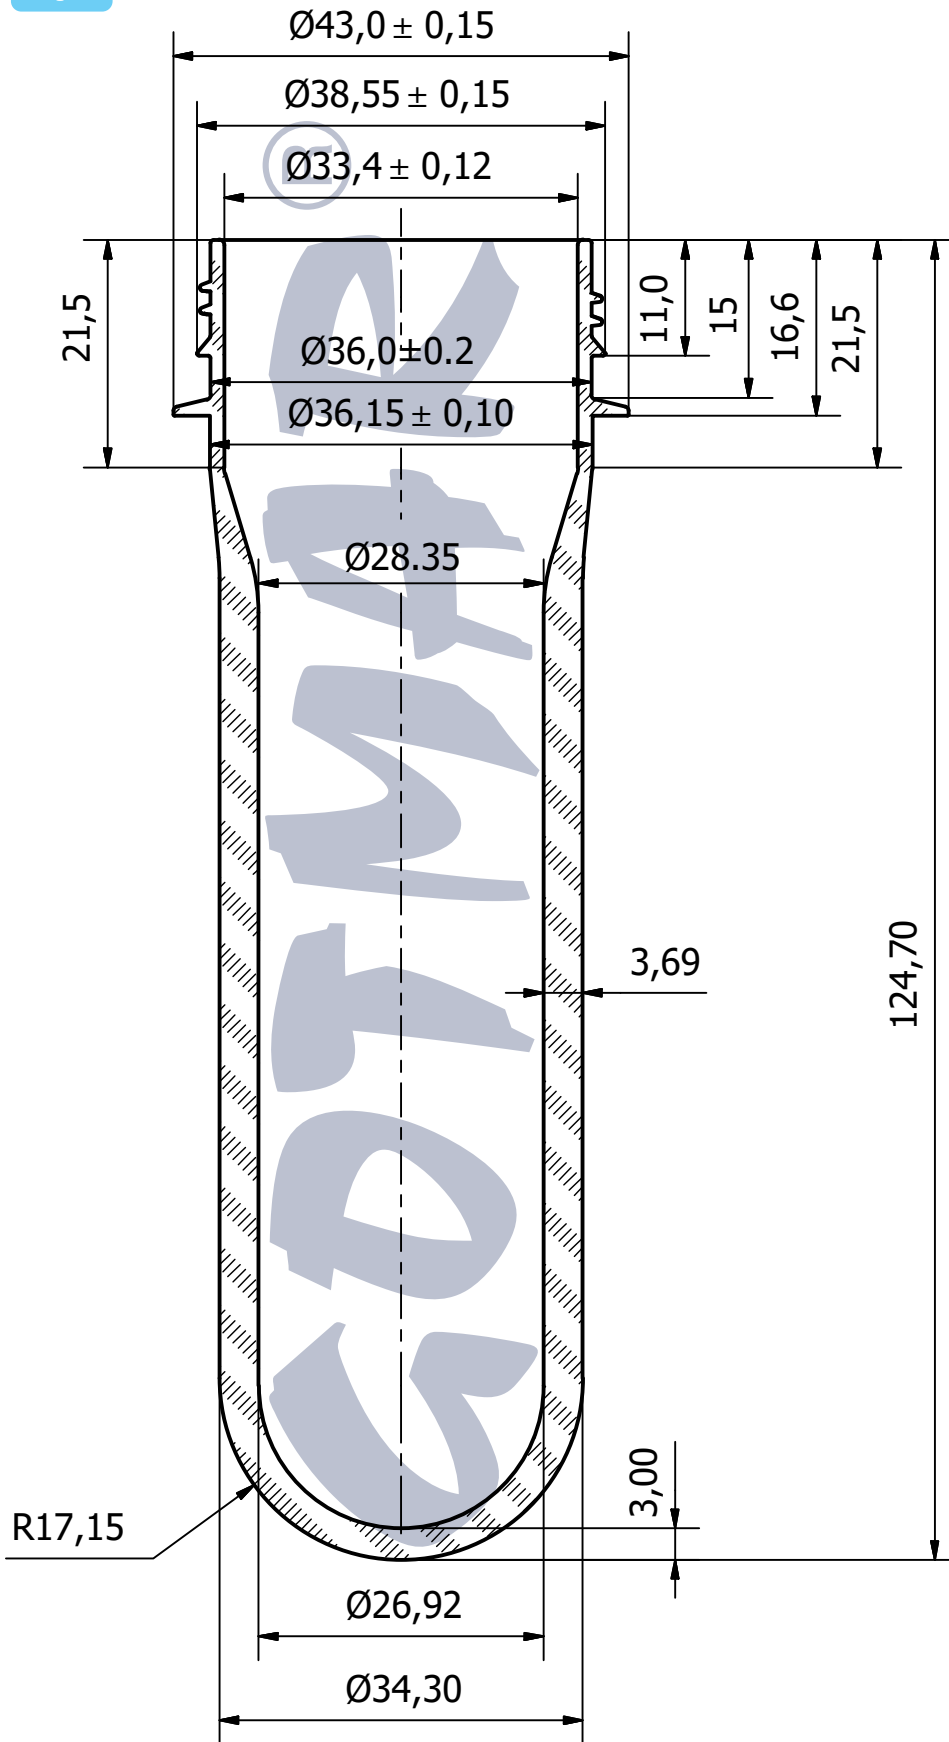

ПРЕФОРМА 38ММ / PREFORM 38ММ

| | |
|--|---------|
| грамаж/ weight | 51 |
| бр. в октабин/ pcs. per octabine | 5 040 |
| бр. в 20ft Контейнер/ pcs. per 20ft Container 20 окт. в контейнер/ 20 oct. per container | 100 800 |
| бр. в 40ft Контейнер/ pcs. per 40ft Container 42 окт. в контейнер/ 42 oct. per container | 211 680 |
| бр. в Камион 90м ³ /* pcs. per Truck 90м ³ * 52 окт. в камион/ 52 oct. per truck | 262 080 |
| бр. в Камион 115м ³ /* pcs. per Truck 115м ³ * 60 окт. в камион/ 60 oct. per truck | 302 400 |

*Камион 90м³ - размери - 13,60м*2,45м*2,70м

*Камион 115м³ - размери - камион 7,20м*2,45м*2,85м
- ремарке 8,40м*2,45м*3м

*Truck 90м³ - dimensions - 13,60m*2,45m*2,70m

*Truck 115м³ - dimensions - truck 7,20m*2,45m*2,85m
- henger 8,40m*2,45m*3m

Вид на транспортната опаковка - октабин (велпапе) върху дървен палет с размери (см): 1000 (ш) x 1215 mm/1270 mm(в) x 1200 (д)

Type of the transport packaging - octabine (corrugated cardboard) on a wood pallet with dimensions (cm):

1000 (w) x 1215 mm/1270 mm(h) x 1200 (l)