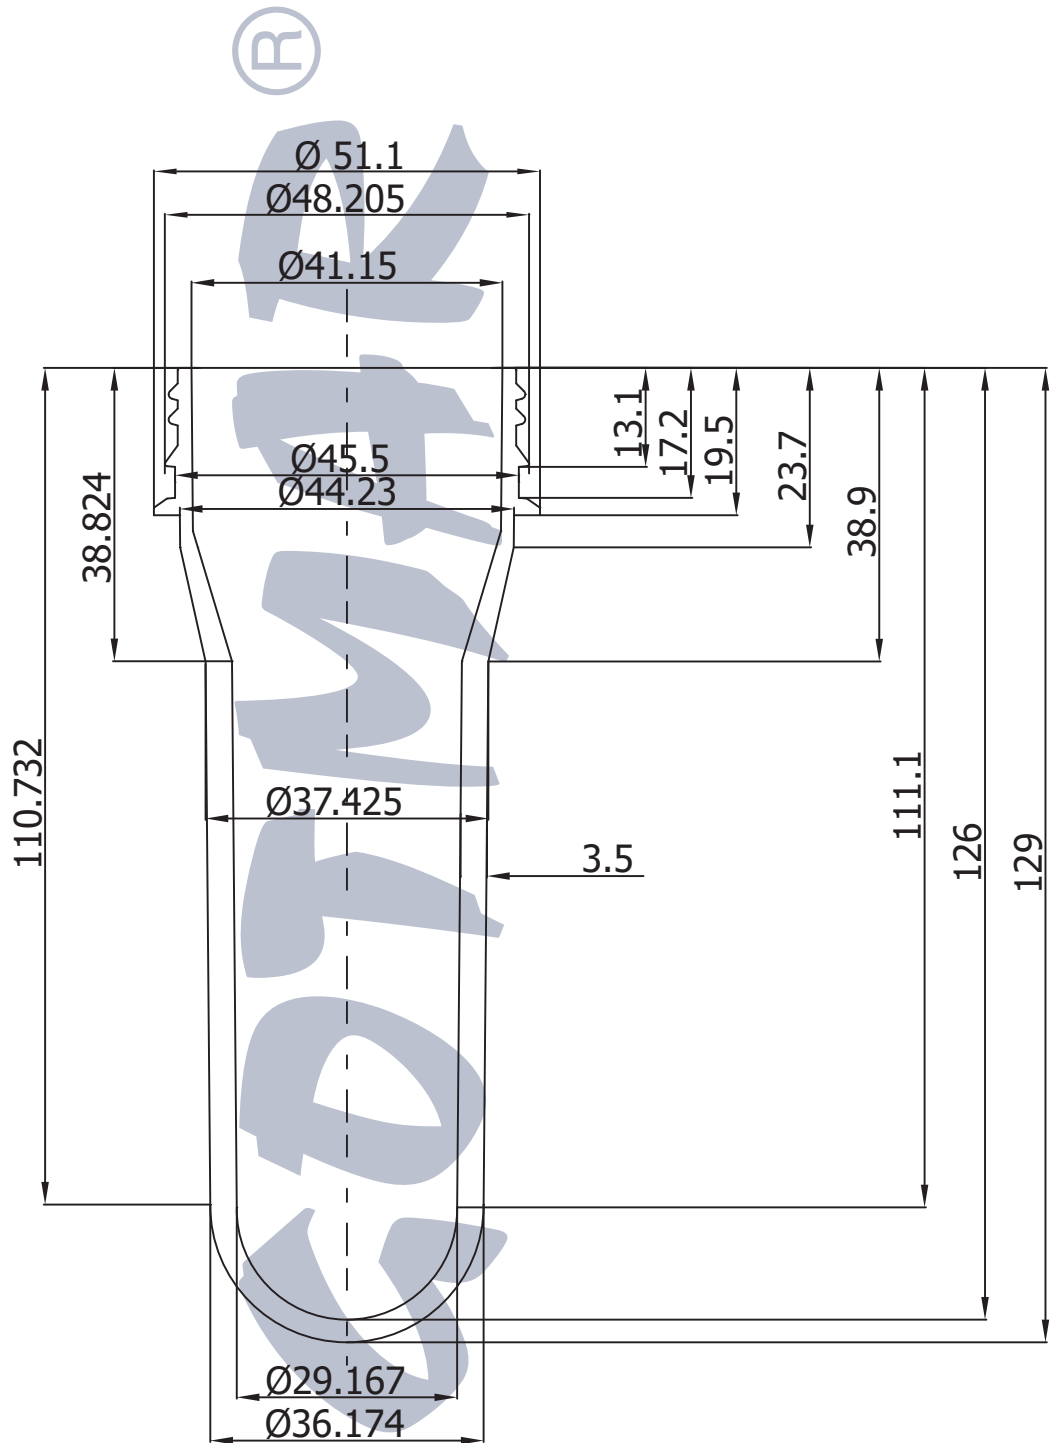

ПРЕФОРМА 48MM TWIST OFF/ PREFORM 48MM TWIST OFF

| грамаж/ weight | бр. в октабин/ pcs. per octabine | бр. в 20ft Контейнер/ pcs. per 20ft Container 20 окт. в контейнер/ 20 oct. per container | бр. в 40ft Контейнер/ pcs. per 40ft Container 42 окт. в контейнер/ 42 oct. per container | бр. в Камион 90м ³ */ pcs. per Truck 90м ³ * | бр. в Камион 115м ³ */ pcs. per Truck 115м ³ * |
|-------------------|-------------------------------------|--|--|---|---|
| 58 | 3 816 | 76 320 | 160 272 | 198 432 | 228 960 |

*Камион 90м³ - размери - 13,60м*2,45м*2,70м

*Truck 90м³ - dimensions - 13,60m*2,45m*2,70m

*Камион 115м³ - размери - камион 7,20м*2,45м*2,85м
- ремарке 8,40м*2,45м*3м

*Truck 115м³ - dimensions - truck 7,20m*2,45m*2,85m
- henger 8,40m*2,45m*3m

Вид на транспортната опаковка - октабин (велпапе) върху дървен палет с размери (см): 1000 (ш) x 1215 mm/1270 mm(в) x 1200 (д)
Type of the transport packaging - octabine (corrugated cardboard) on a wood pallet with dimensions (cm):
1000 (w) x 1215 mm/1270 mm(h) x 1200 (l)