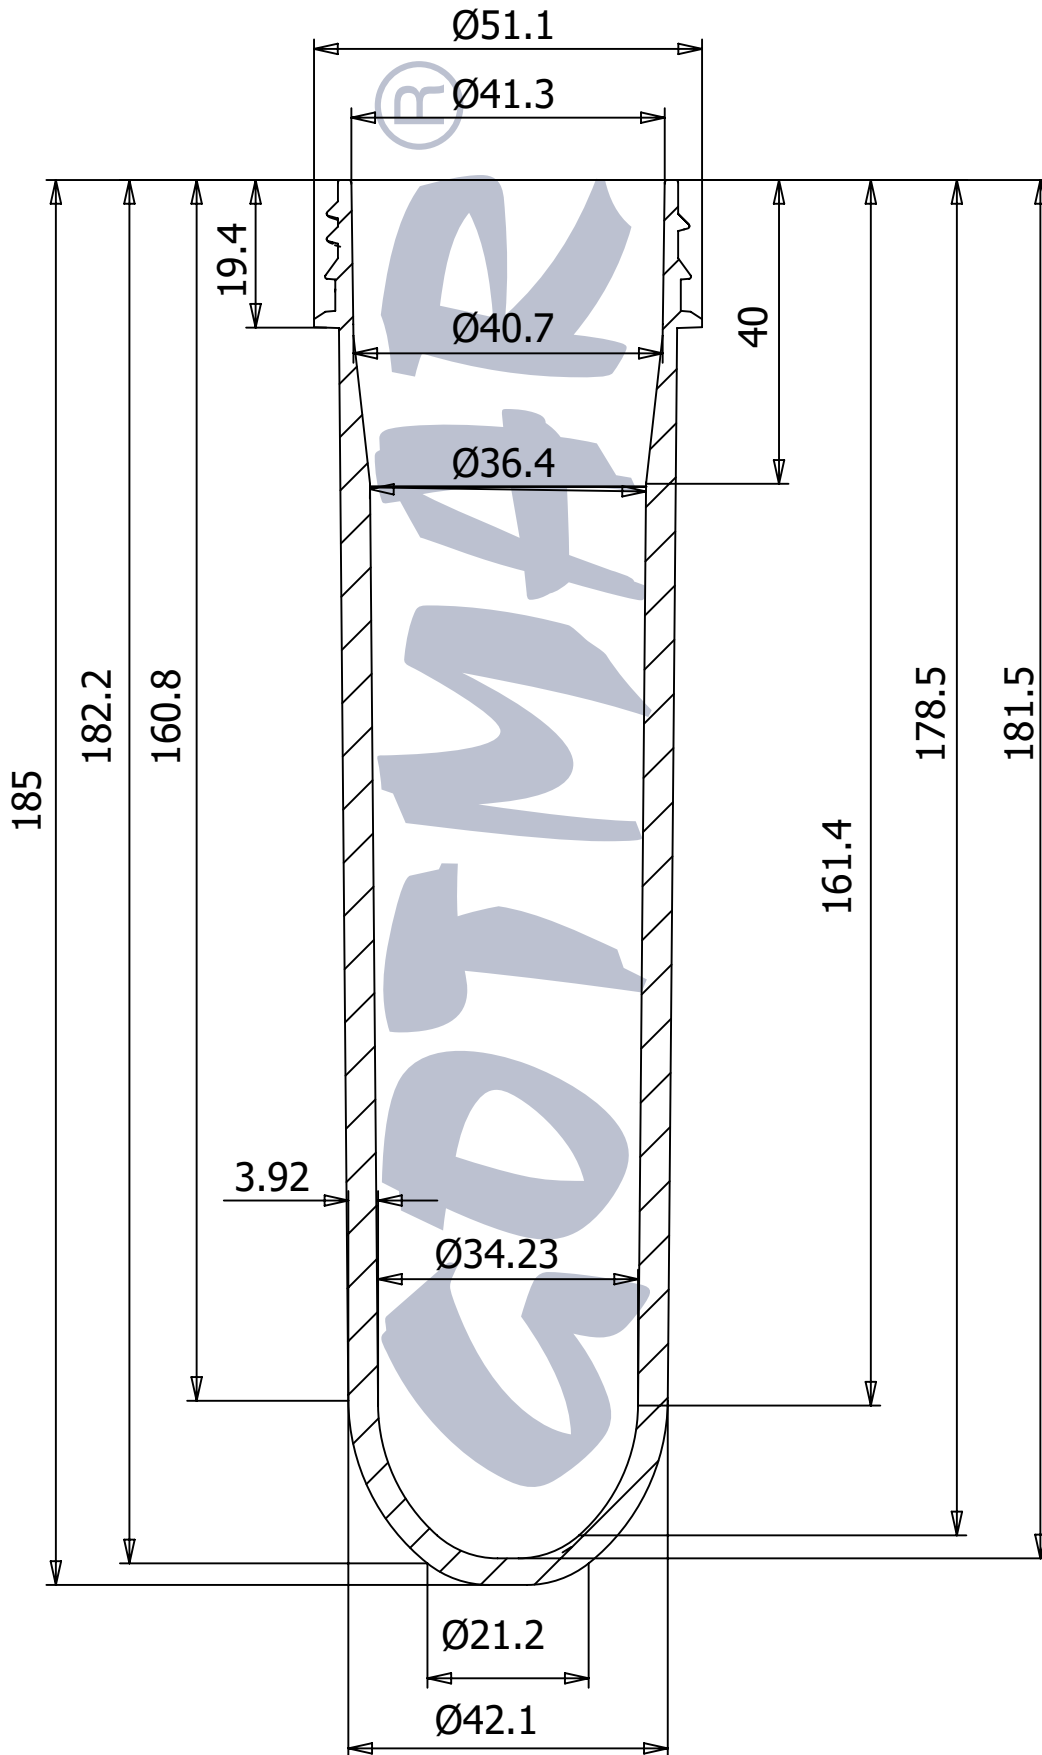

ПРЕФОРМА 48MM TWIST OFF/ PREFORM 48MM TWIST OFF

грамаж/ weight	107.3
бр. в октабин/ pcs. per octabine	2 112
бр. в 20ft Контейнер/ pcs. per 20ft Container 20 окт. в контейнер/ 20 oct. per container	42 240
бр. в 40ft Контейнер/ pcs. per 40ft Container 42 окт. в контейнер/ 42 oct. per container	88 704
бр. в Камион 90м ³ /* pcs. per Truck 90м ³ * 52 окт. в камион/ 52 oct. per truck	109 824
бр. в Камион 115м ³ /* pcs. per Truck 115м ³ * 60 окт. в камион/ 60 oct. per truck	126 720

*Камион 90м³ - размери - 13,60м*2,45м*2,70м

*Камион 115м³ - размери - камион 7,20м*2,45м*2,85м
- ремарке 8,40м*2,45м*3м

*Truck 90м³ - dimensions - 13,60m*2,45m*2,70m

*Truck 115м³ - dimensions - truck 7,20m*2,45m*2,85m
- henger 8,40m*2,45m*3m

Вид на транспортната опаковка - октабин (велпапе) върху дървен палет с размери (см): 1000 (ш) x 121.5/127(в) x 1200 (д)

Type of the transport packaging - octabine (corrugated cardboard) on a wood pallet with dimensions (cm):

1000 (w) x 121.5/127(h) x 1200 (l)