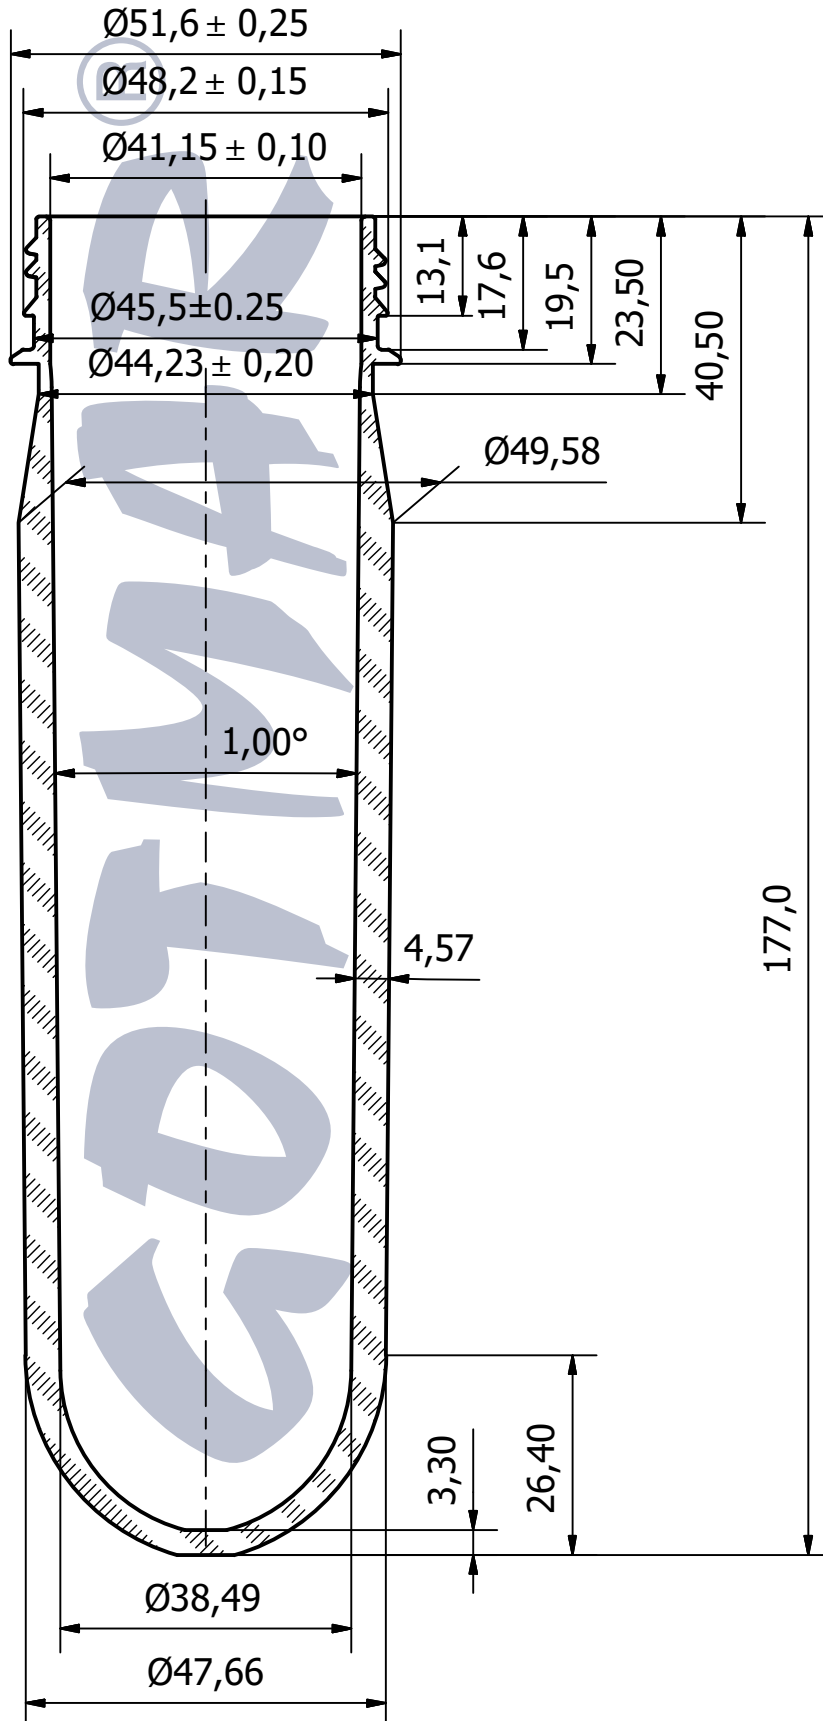

# ПРЕФОРМА 48MM TWIST OFF/ PREFORM 48MM TWIST OFF

грамаж/ weight	121.6
бр. в октабин/ pcs. per octabine	2 000
бр. в 20ft Контейнер/ pcs. per 20ft Container 20 окт. в контейнер/ 20 oct. per container	40 000
бр. в 40ft Контейнер/ pcs. per 40ft Container 42 окт. в контейнер/ 42 oct. per container	84 000
бр. в Камион 90м <sup>3</sup> */ pcs. per Truck 90м <sup>3</sup> * 52 окт. в камион/ 52 oct. per truck	104 000
бр. в Камион 115м <sup>3</sup> */ pcs. per Truck 115м <sup>3</sup> * 60 окт. в камион/ 60 oct. per truck	120 000

\*Камион 90м<sup>3</sup> - размери - 13,60м\*2,45м\*2,70м

\*Камион 115м<sup>3</sup> - размери - камион 7,20м\*2,45м\*2,85м  
- ремарке 8,40м\*2,45м\*3м

\*Truck 90м<sup>3</sup> - dimensions - 13,60m\*2,45m\*2,70m

\*Truck 115м<sup>3</sup> - dimensions - truck 7,20m\*2,45m\*2,85m  
- henger 8,40m\*2,45m\*3m

Вид на транспортната опаковка - октабин (велпапе) върху дървен палет с размери (см): 1000 (ш) x 121.5/127(в) x 1200 (д)

Type of the transport packaging - octabin (corrugated cardboard) on a wood pallet with dimensions (cm):

1000 (w) x 121.5/127(h) x 1200 (l)