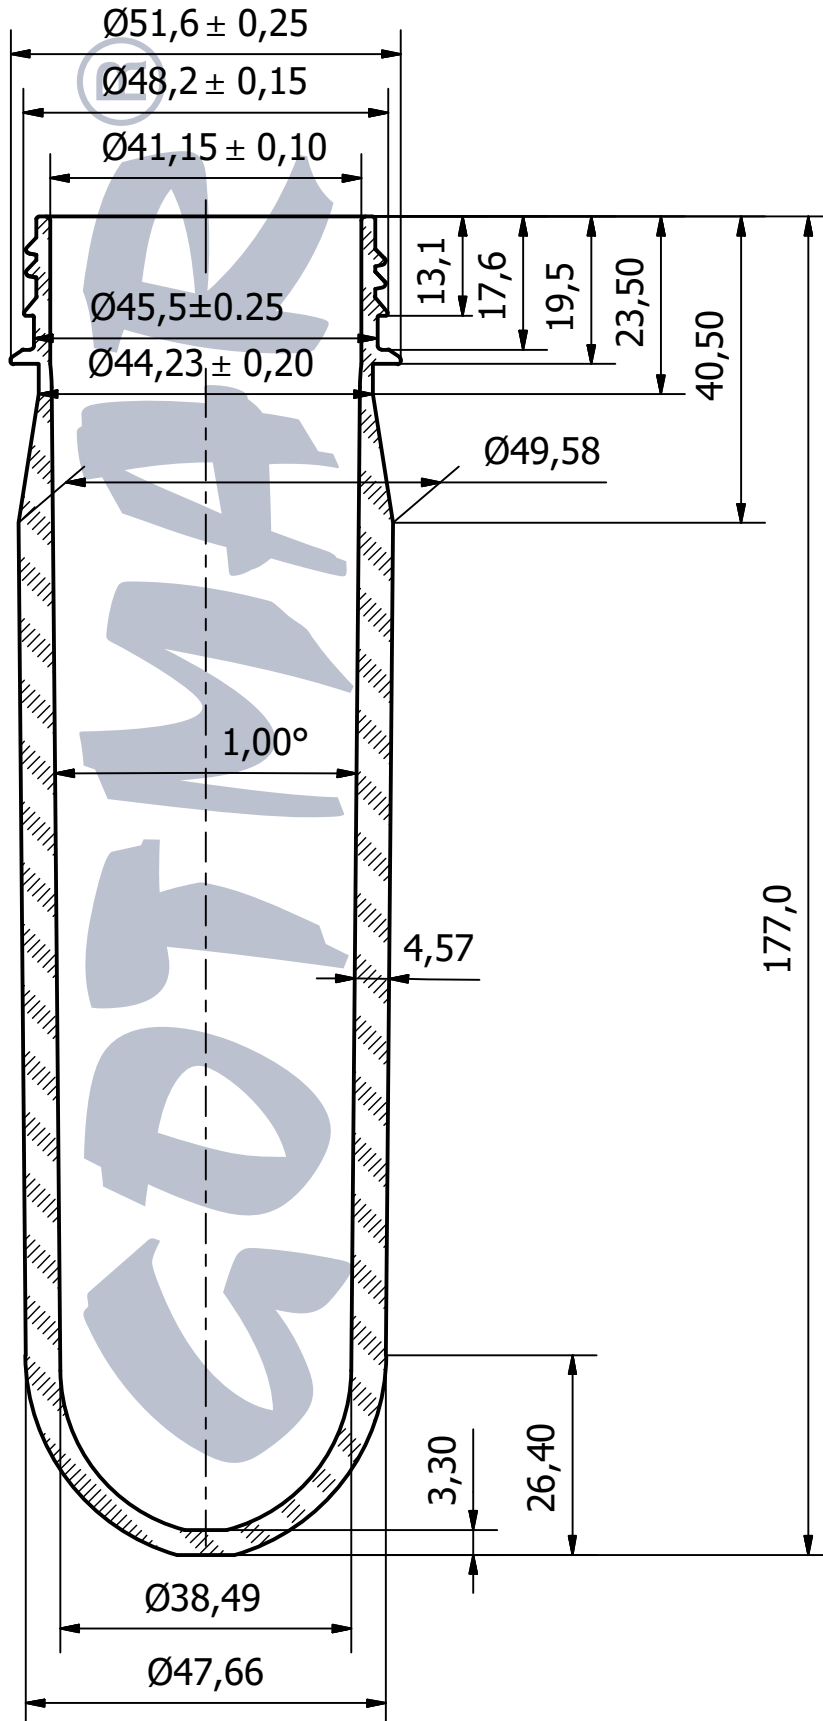

# ПРЕФОРМА 48MM TWIST OFF/ PREFORM 48MM TWIST OFF

грамаж/ weight	123
бр. в октабин/ pcs. per octabine	2 000
бр. в 20ft Контейнер/ pcs. per 20ft Container 20 окт. в контейнер/ 20 oct. per container	40 000
бр. в 40ft Контейнер/ pcs. per 40ft Container 42 окт. в контейнер/ 42 oct. per container	84 000
бр. в Камион 90м <sup>3</sup> */ pcs. per Truck 90м <sup>3</sup> * 52 окт. в камион/ 52 oct. per truck	104 000
бр. в Камион 115м <sup>3</sup> */ pcs. per Truck 115м <sup>3</sup> * 60 окт. в камион/ 60 oct. per truck	120 000

\*Камион 90м<sup>3</sup> - размери - 13,60м\*2,45м\*2,70м

\*Камион 115м<sup>3</sup> - размери - камион 7,20м\*2,45м\*2,85м  
- ремарке 8,40м\*2,45м\*3м

\*Truck 90м<sup>3</sup> - dimensions - 13,60m\*2,45m\*2,70m

\*Truck 115м<sup>3</sup> - dimensions - truck 7,20m\*2,45m\*2,85m  
- henger 8,40m\*2,45m\*3m

Вид на транспортната опаковка - октабин (велпапе) върху дървен палет с размери (см): 1000 (ш) x 121.5/127(в) x 1200 (д)

Type of the transport packaging - octabin (corrugated cardboard) on a wood pallet with dimensions (cm):

1000 (w) x 121.5/127(h) x 1200 (l)