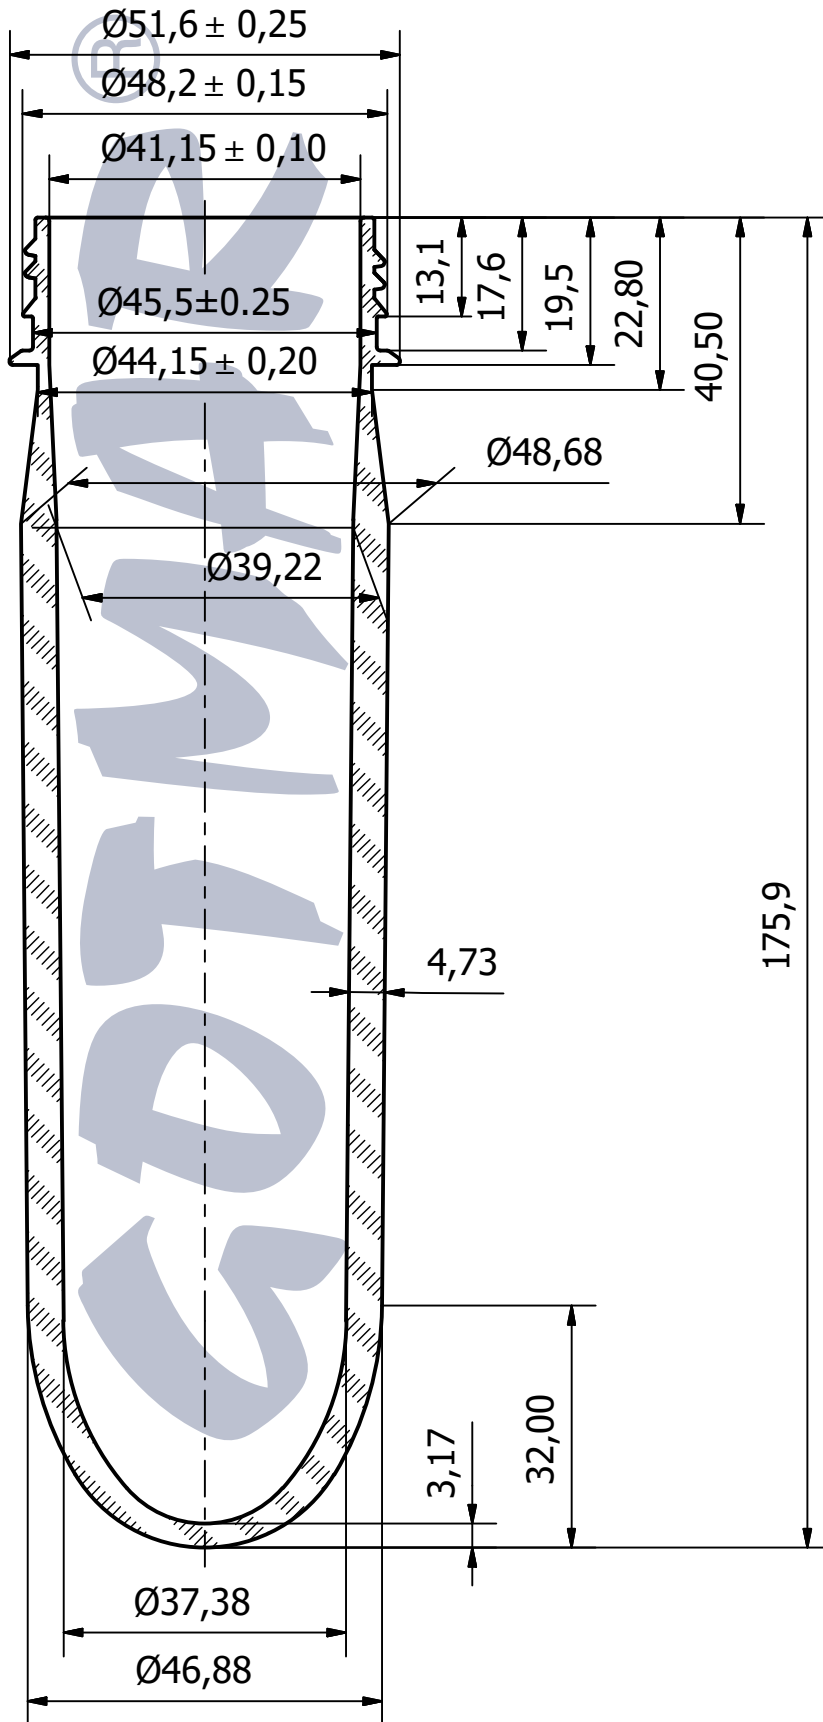

ПРЕФОРМА 48MM TWIST OFF/ PREFORM 48MM TWIST OFF

грамаж/ weight	128
бр. в октабин/ pcs. per octabine	2 016
бр. в 20ft Контейнер/ pcs. per 20ft Container 20 окт. в контейнер/ 20 oct. per container	40 320
бр. в 40ft Контейнер/ pcs. per 40ft Container 42 окт. в контейнер/ 42 oct. per container	84 672
бр. в Камион 90м ³ /* pcs. per Truck 90м ³ * 52 окт. в камион/ 52 oct. per truck	104 832
бр. в Камион 115м ³ /* pcs. per Truck 115м ³ * 60 окт. в камион/ 60 oct. per truck	120 960

*Камион 90м³ - размери - 13,60м*2,45м*2,70м

*Камион 115м³ - размери - камион 7,20м*2,45м*2,85м
- ремарке 8,40м*2,45м*3м

*Truck 90м³ - dimensions - 13,60m*2,45m*2,70m

*Truck 115м³ - dimensions - truck 7,20m*2,45m*2,85m
- henger 8,40m*2,45m*3m

Вид на транспортната опаковка - октабин (велпапе) върху дървен палет с размери (см): 1000 (ш) x 121.5/127(в) x 1200 (д)

Type of the transport packaging - octabine (corrugated cardboard) on a wood pallet with dimensions (cm):

1000 (w) x 121.5/127(h) x 1200 (l)