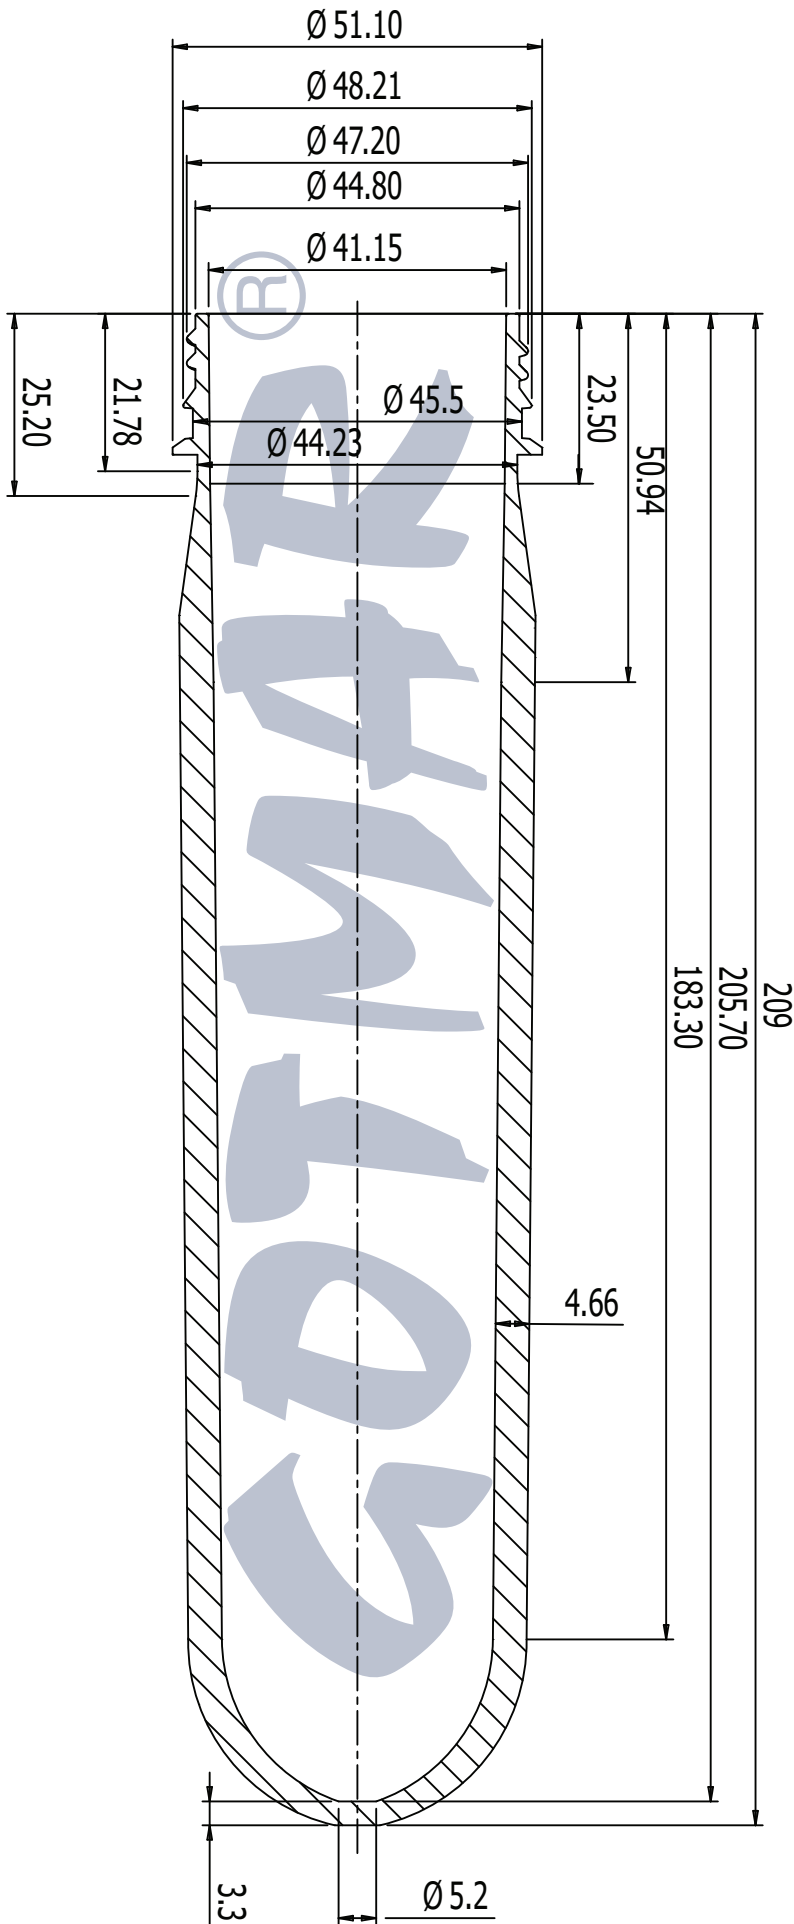

ПРЕФОРМА 48MM TWIST OFF/ PREFORM 48MM TWIST OFF

грамаж/ weight	164
бр. в октабин/ pcs. per octabine	1 600
бр. в 20ft Контейнер/ pcs. per 20ft Container 20 окт. в контейнер/ 20 oct. per container	32 000
бр. в 40ft Контейнер/ pcs. per 40ft Container 42 окт. в контейнер/ 42 oct. per container	67 200
бр. в Камион 90м ³ /* pcs. per Truck 90м ³ * 52 окт. в камион/ 52 oct. per truck	83 200
бр. в Камион 115м ³ /* pcs. per Truck 115м ³ * 60 окт. в камион/ 60 oct. per truck	96 000

*Камион 90м³ - размери - 13,60м*2,45м*2,70м

*Камион 115м³ - размери - камион 7,20м*2,45м*2,85м
- ремарке 8,40м*2,45м*3м

*Truck 90м³ - dimensions - 13,60m*2,45m*2,70m

*Truck 115м³ - dimensions - truck 7,20m*2,45m*2,85m
- henger 8,40m*2,45m*3m

Вид на транспортната опаковка -

октабин (велпапе) върху дървен палет с размери (см):
1000 (ш) x 121.5/127(в) x 1200 (д)

Type of the transport packaging -

octabin (corrugated cardboard) on a wood pallet
with dimensions (cm): 1000 (w) x 121.5/127(h) x 1200 (l)