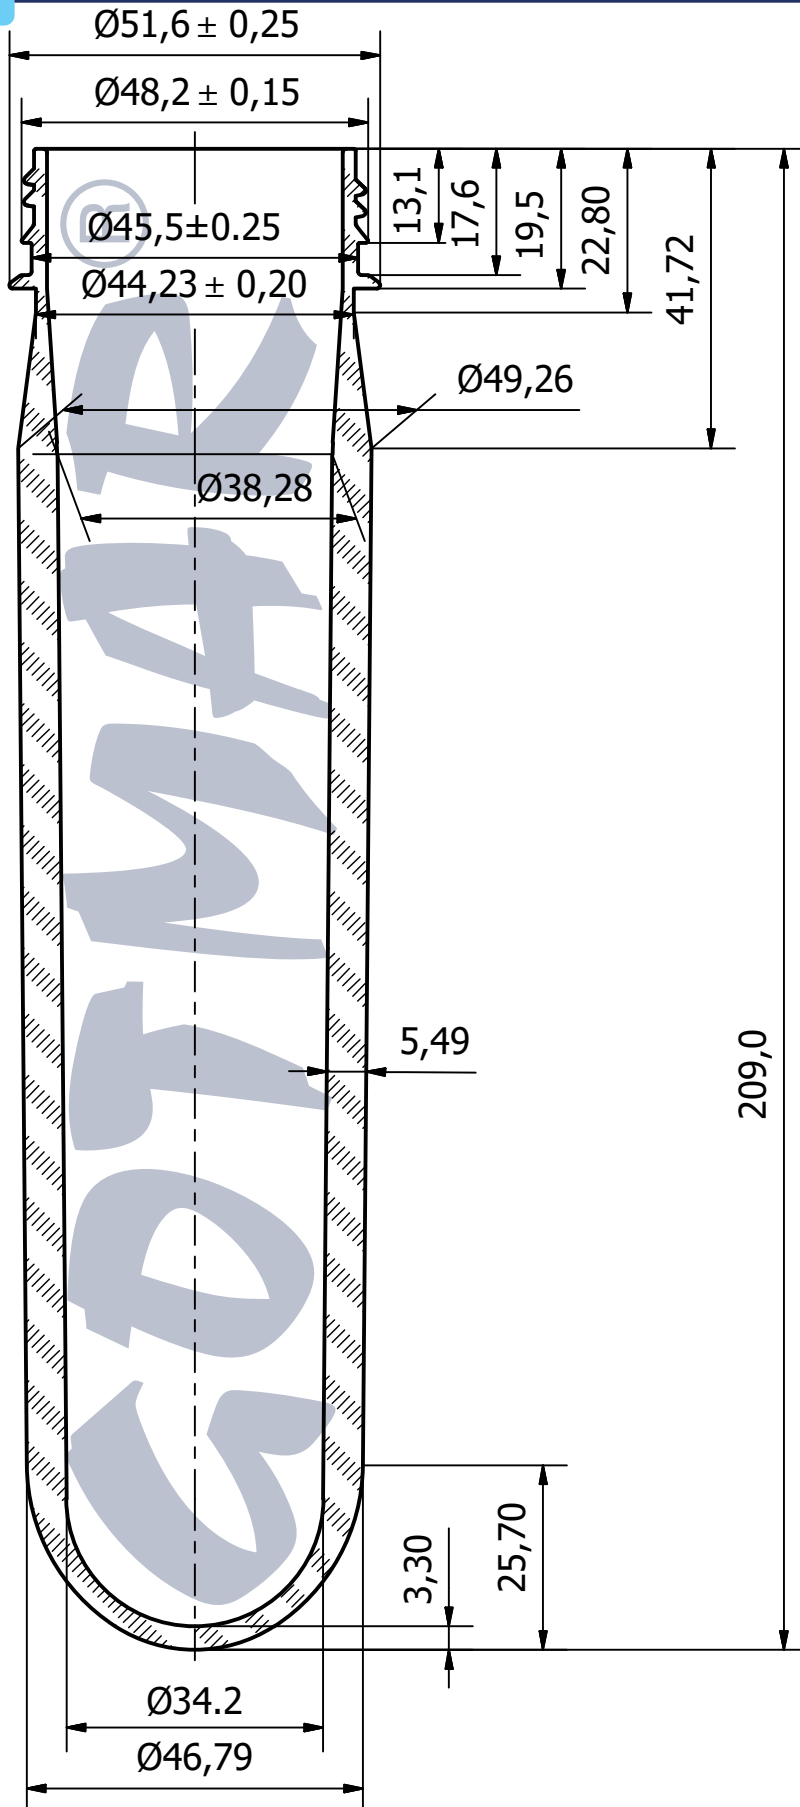

# ПРЕФОРМА 48MM TWIST OFF/ PREFORM 48MM TWIST OFF

\*Камион 90м<sup>3</sup> - размери - 13,60м\*2,45м\*2,70м

\*Камион 115м<sup>3</sup> - размери - камион 7,20м\*2,45м\*2,85м  
- ремарке 8,40м\*2,45м\*3м

\*Truck 90м<sup>3</sup> - dimensions - 13,60m\*2,45m\*2,70m

\*Truck 115м<sup>3</sup> - dimensions - truck 7,20m\*2,45m\*2,85m  
- henger 8,40m\*2,45m\*3m

Вид на транспортната опаковка - октабин (велпапе) върху дървен палет с размери (см): 1000 (ш) x 121.5/127(в) x 1200 (д)

Type of the transport packaging - octabin (corrugated cardboard) on a wood pallet with dimensions (cm):

1000 (w) x 121.5/127(h) x 1200 (l)

грамаж/ weight	180
бр. в октабин/ pcs. per octabine	1 600
бр. в 20ft Контейнер/ pcs. per 20ft Container 20 окт. в контейнер/ 20 oct. per container	32 000
бр. в 40ft Контейнер/ pcs. per 40ft Container 42 окт. в контейнер/ 42 oct. per container	67 200
бр. в Камион 90м <sup>3</sup> /* pcs. per Truck 90м <sup>3</sup> * 52 окт. в камион/ 52 oct. per truck	83 200
бр. в Камион 115м <sup>3</sup> /* pcs. per Truck 115м <sup>3</sup> * 60 окт. в камион/ 60 oct. per truck	96 000