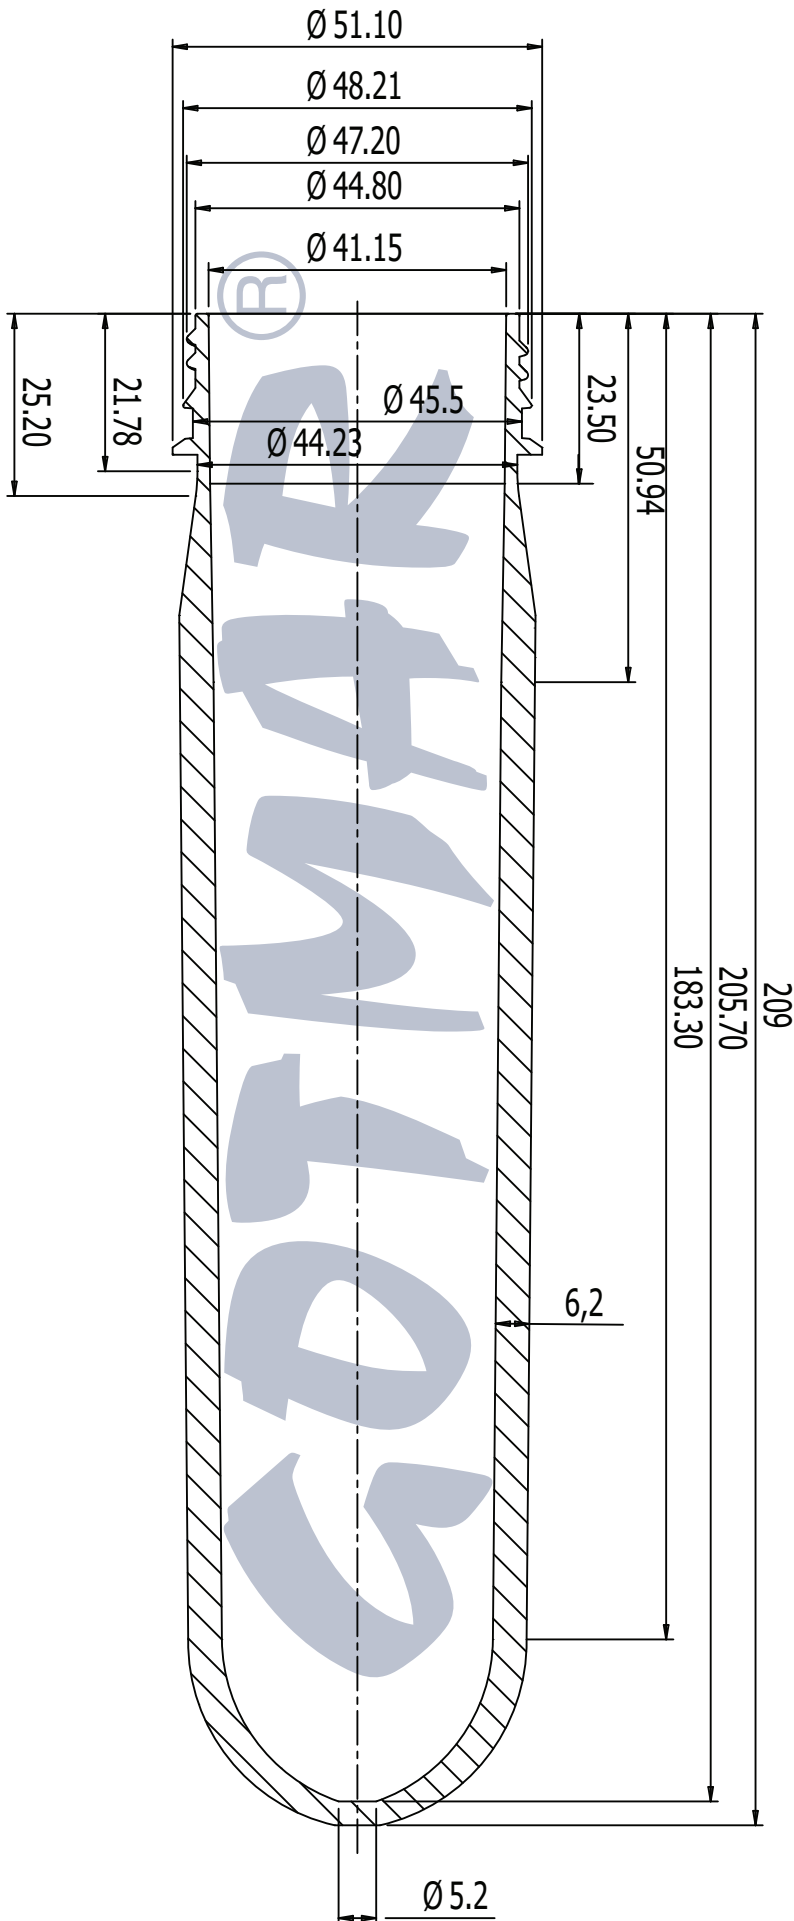

# ПРЕФОРМА 48MM TWIST OFF/ PREFORM 48MM TWIST OFF

грамаж/ weight	204
бр. в октабин/ pcs. per octabine	1 600
бр. в 20ft Контейнер/ pcs. per 20ft Container 20 окт. в контейнер/ 20 oct. per container	32 000
бр. в 40ft Контейнер/ pcs. per 40ft Container 42 окт. в контейнер/ 42 oct. per container	67 200
бр. в Камион 90м <sup>3</sup> /* pcs. per Truck 90м <sup>3</sup> * 52 окт. в камион/ 52 oct. per truck	83 200
бр. в Камион 115м <sup>3</sup> /* pcs. per Truck 115м <sup>3</sup> * 60 окт. в камион/ 60 oct. per truck	96 000

\*Камион 90м<sup>3</sup> - размери - 13,60м\*2,45м\*2,70м

\*Камион 115м<sup>3</sup> - размери - камион 7,20м\*2,45м\*2,85м  
- ремарке 8,40м\*2,45м\*3м

\*Truck 90м<sup>3</sup> - dimensions - 13,60m\*2,45m\*2,70m

\*Truck 115м<sup>3</sup> - dimensions - truck 7,20m\*2,45m\*2,85m  
- henger 8,40m\*2,45m\*3m

Вид на транспортната опаковка -

октабин (велпапе) върху дървен палет с размери (см):  
1000 (ш) x 121.5/127(в) x 1200 (д)

Type of the transport packaging -

octabin (corrugated cardboard) on a wood pallet  
with dimensions (cm): 1000 (w) x 121.5/127(h) x 1200 (l)