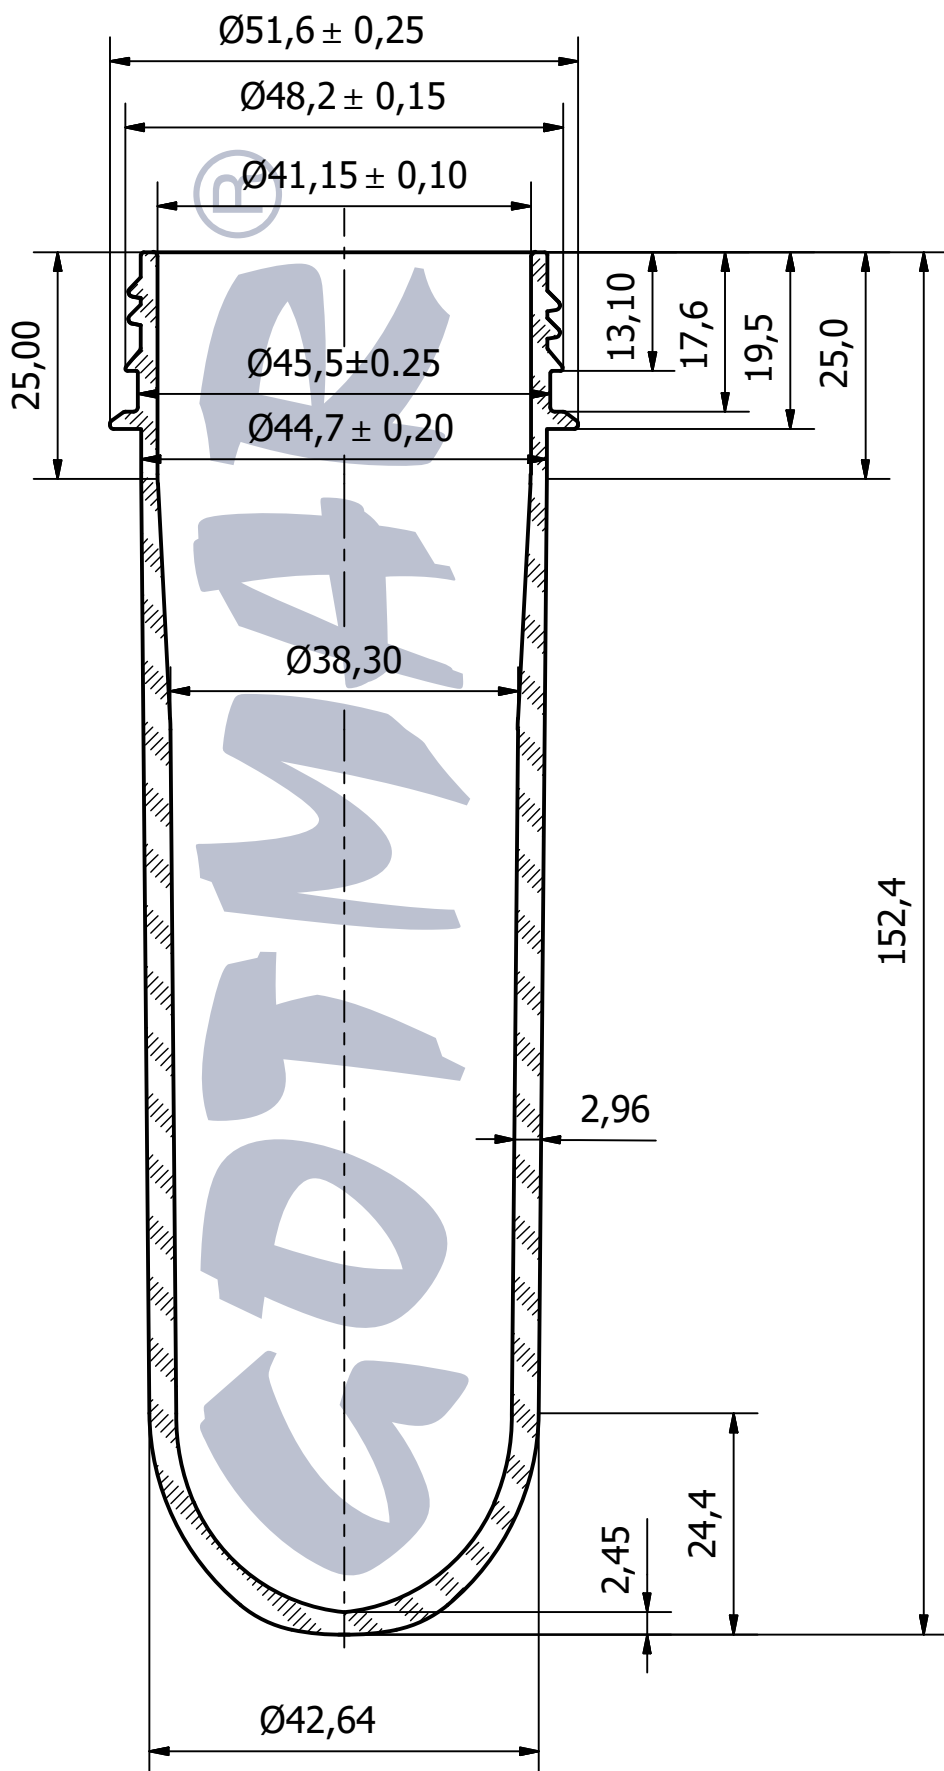

ПРЕФОРМА 48MM TWIST OFF/ PREFORM 48MM TWIST OFF

*Камион 90м³ - размери - 13,60м*2,45м*2,70м

*Камион 115м³ - размери - камион 7,20м*2,45м*2,85м
- ремарке 8,40м*2,45м*3м

*Truck 90м³ - dimensions - 13,60m*2,45m*2,70m

*Truck 115м³ - dimensions - truck 7,20m*2,45m*2,85m
- henger 8,40m*2,45m*3m

Вид на транспортната опаковка - октабин (велпапе) върху дървен палет с размери (см): 1000 (ш) x 121.5/127(в) x 1200 (д)

Type of the transport packaging - octabin (corrugated cardboard) on a wood pallet with dimensions (cm):

1000 (w) x 121.5/127(h) x 1200 (l)

грамаж/ weight	67
бр. в октабин/ pcs. per octabine	2 712
бр. в 20ft Контейнер/ pcs. per 20ft Container 20 окт. в контейнер/ 20 oct. per container	54 240
бр. в 40ft Контейнер/ pcs. per 40ft Container 42 окт. в контейнер/ 42 oct. per container	113 904
бр. в Камион 90м ³ /* pcs. per Truck 90м ³ * 52 окт. в камион/ 52 oct. per truck	141 024
бр. в Камион 115м ³ /* pcs. per Truck 115м ³ * 60 окт. в камион/ 60 oct. per truck	162 720