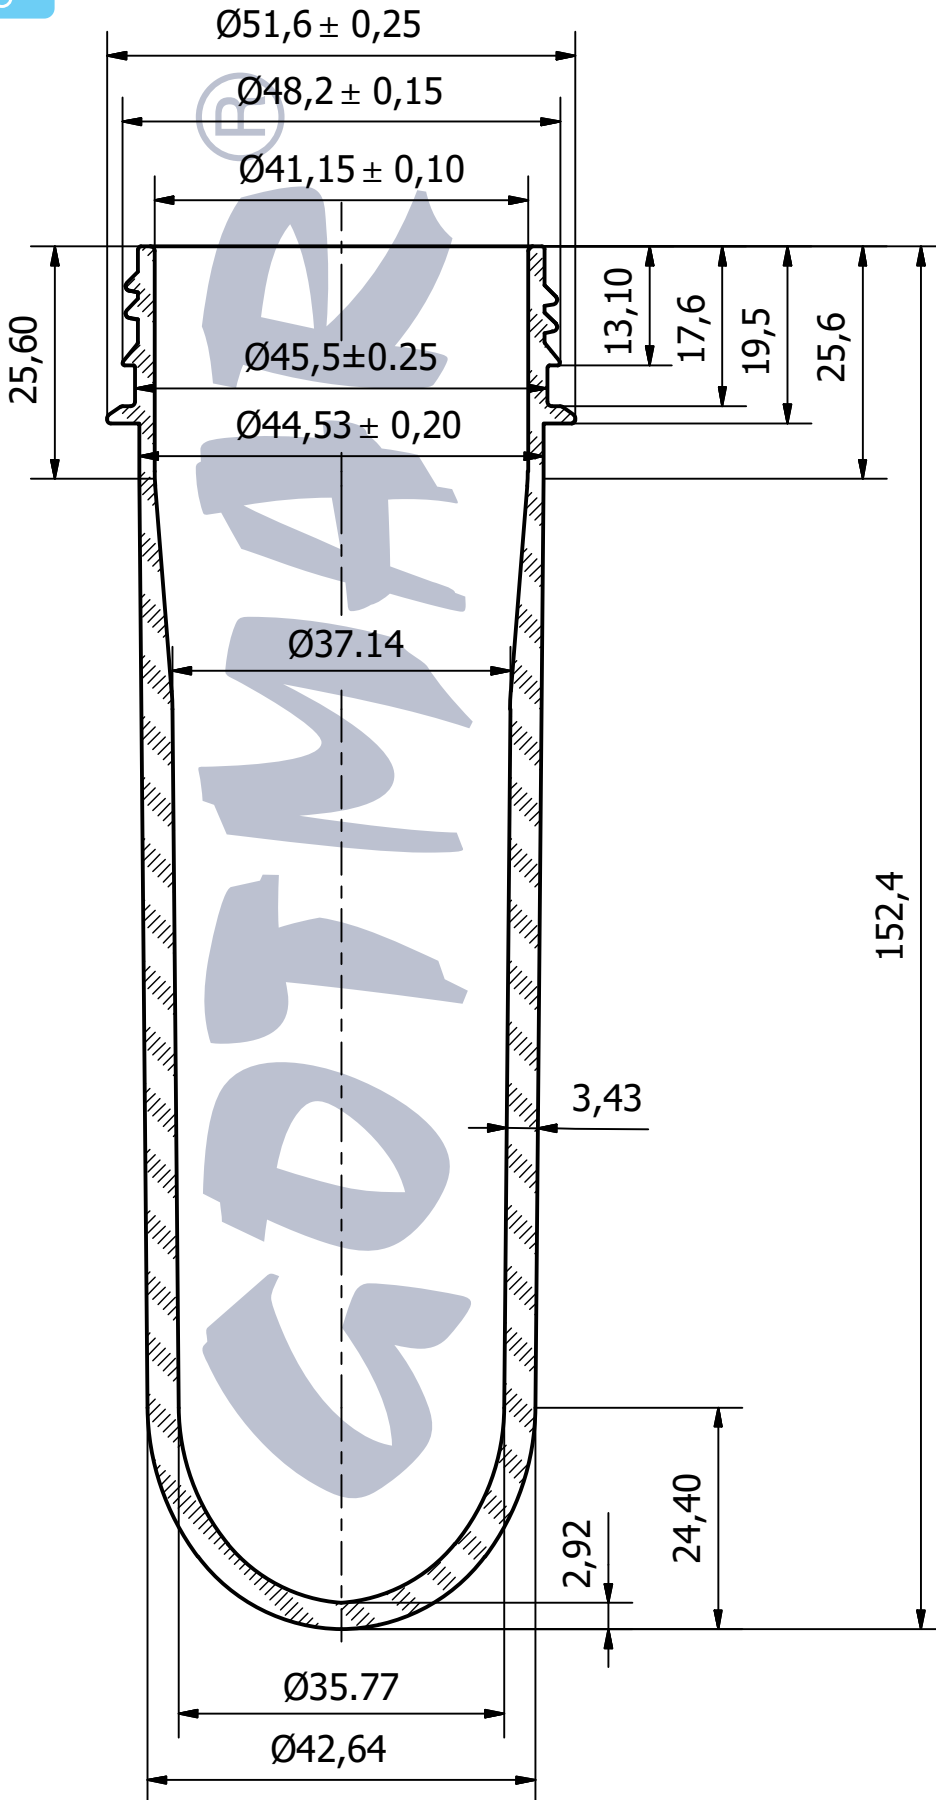

ПРЕФОРМА 48MM TWIST OFF/ PREFORM 48MM TWIST OFF

*Камион 90м³ - размери - 13,60м*2,45м*2,70м

*Камион 115м³ - размери - камион 7,20м*2,45м*2,85м
- ремарке 8,40м*2,45м*3м

*Truck 90м³ - dimensions - 13,60m*2,45m*2,70m

*Truck 115м³ - dimensions - truck 7,20m*2,45m*2,85m
- henger 8,40m*2,45m*3m

Вид на транспортната опаковка - октабин (велпапе) върху дървен палет с размери (см): 1000 (ш) x 121.5/127(в) x 1200 (д)

Type of the transport packaging - octabin (corrugated cardboard) on a wood pallet with dimensions (cm):

1000 (w) x 121.5/127(h) x 1200 (l)

грамаж/ weight	79
бр. в октабин/ pcs. per octabine	2 736
бр. в 20ft Контейнер/ pcs. per 20ft Container 20 окт. в контейнер/ 20 oct. per container	54 720
бр. в 40ft Контейнер/ pcs. per 40ft Container 42 окт. в контейнер/ 42 oct. per container	114 912
бр. в Камион 90м ³ */ pcs. per Truck 90м ³ * 52 окт. в камион/ 52 oct. per truck	142 272
бр. в Камион 115м ³ */ pcs. per Truck 115м ³ * 60 окт. в камион/ 60 oct. per truck	164 160