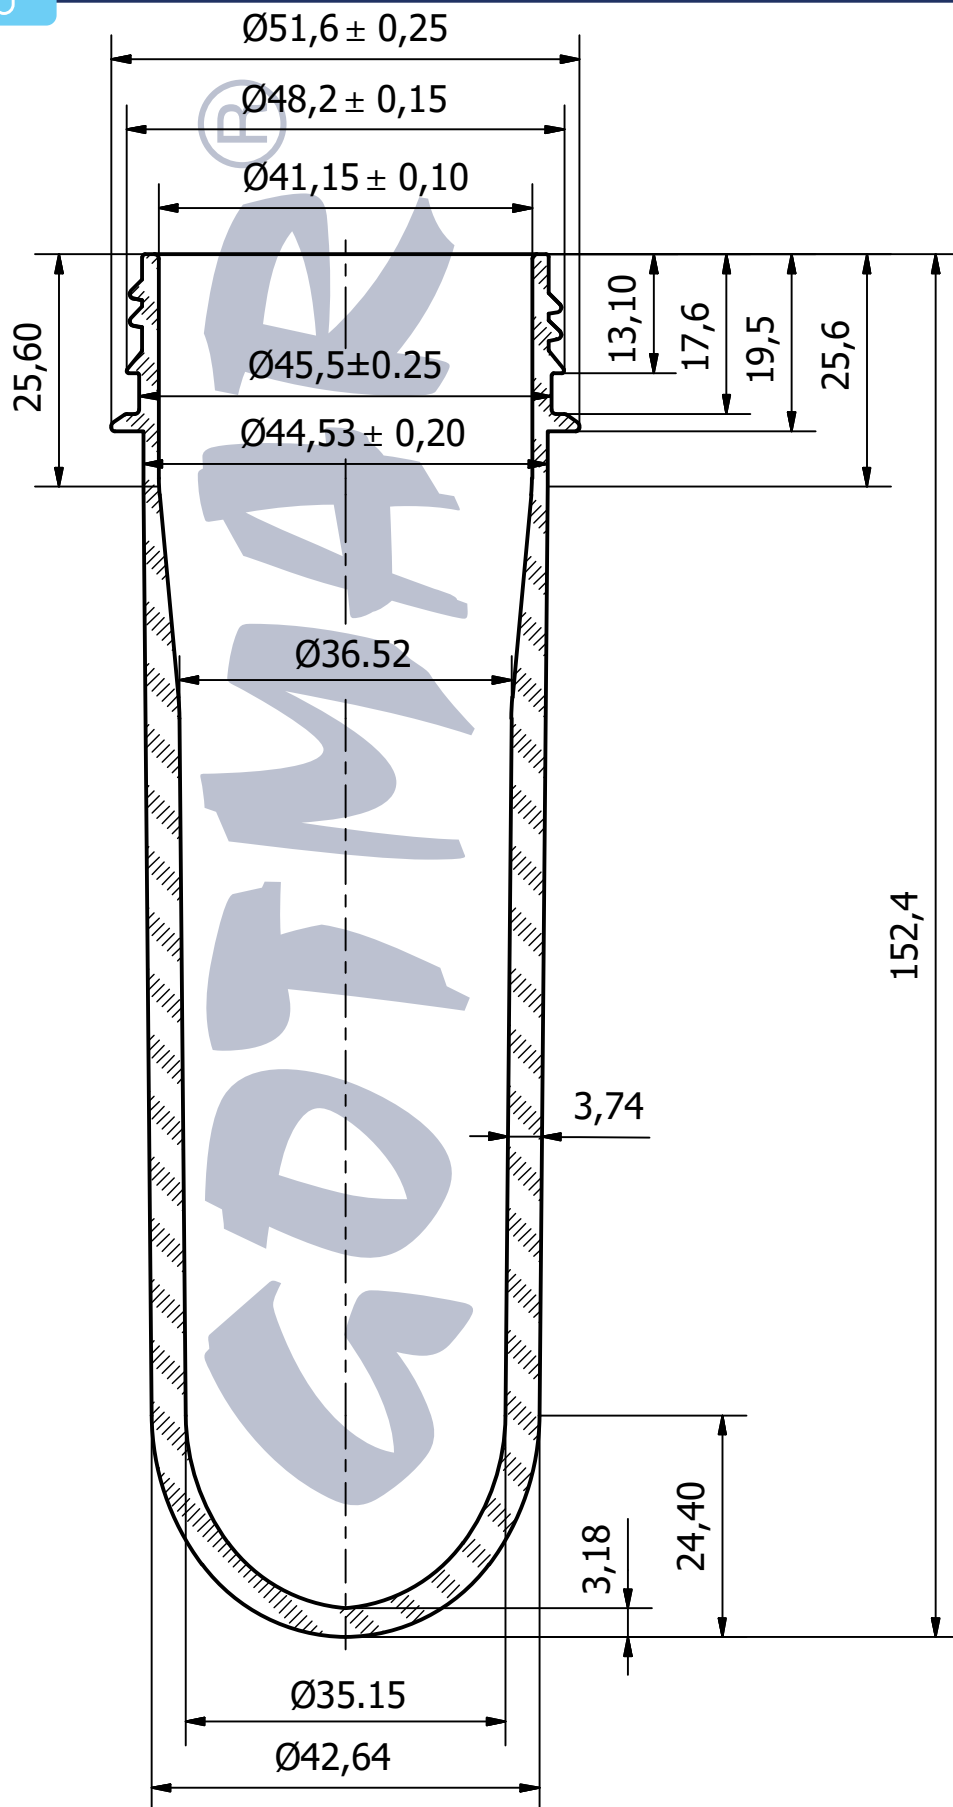

# ПРЕФОРМА 48MM TWIST OFF/ PREFORM 48MM TWIST OFF

\*Камион 90м<sup>3</sup> - размери - 13,60м\*2,45м\*2,70м

\*Камион 115м<sup>3</sup> - размери - камион 7,20м\*2,45м\*2,85м  
- ремарке 8,40м\*2,45м\*3м

\*Truck 90м<sup>3</sup> - dimensions - 13,60m\*2,45m\*2,70m

\*Truck 115м<sup>3</sup> - dimensions - truck 7,20m\*2,45m\*2,85m  
- henger 8,40m\*2,45m\*3m

Вид на транспортната опаковка - октабин (велпапе) върху дървен палет с размери (см): 1000 (ш) x 121.5/127(в) x 1200 (д)

Type of the transport packaging - octabin (corrugated cardboard) on a wood pallet with dimensions (cm):

1000 (w) x 121.5/127(h) x 1200 (l)

грамаж/ weight	84
бр. в октабин/ pcs. per octabine	2 736
бр. в 20ft Контейнер/ pcs. per 20ft Container 20 окт. в контейнер/ 20 oct. per container	54 720
бр. в 40ft Контейнер/ pcs. per 40ft Container 42 окт. в контейнер/ 42 oct. per container	114 912
бр. в Камион 90м <sup>3</sup> / pcs. per Truck 90м <sup>3</sup> * 52 окт. в камион/ 52 oct. per truck	142 272
бр. в Камион 115м <sup>3</sup> / pcs. per Truck 115м <sup>3</sup> * 60 окт. в камион/ 60 oct. per truck	164 160