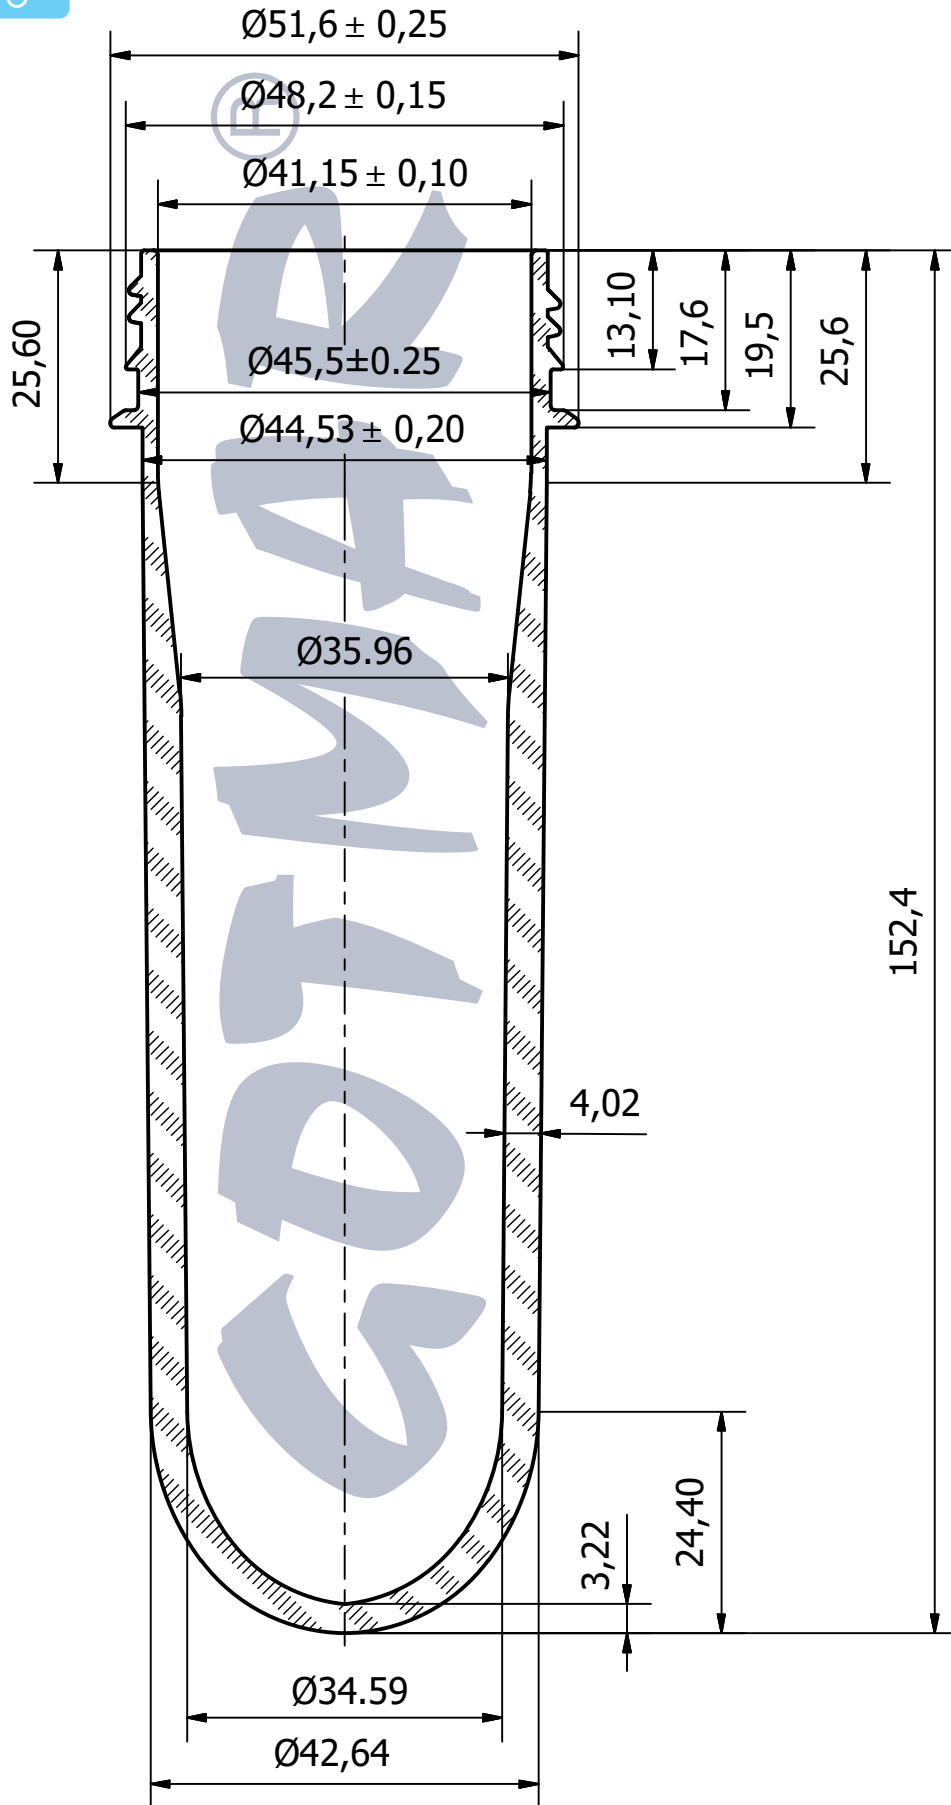

# ПРЕФОРМА 48MM TWIST OFF/ PREFORM 48MM TWIST OFF

\*Камион 90м<sup>3</sup> - размери - 13,60м\*2,45м\*2,70м

\*Камион 115м<sup>3</sup> - размери - камион 7,20м\*2,45м\*2,85м  
- ремарке 8,40м\*2,45м\*3м

\*Truck 90м<sup>3</sup> - dimensions - 13,60m\*2,45m\*2,70m

\*Truck 115м<sup>3</sup> - dimensions - truck 7,20m\*2,45m\*2,85m  
- henger 8,40m\*2,45m\*3m

Вид на транспортната опаковка - октабин (велпапе) върху дървен палет с размери (см): 1000 (ш) x 121.5/127(в) x 1200 (д)

Type of the transport packaging - octabin (corrugated cardboard) on a wood pallet with dimensions (cm):

1000 (w) x 121.5/127(h) x 1200 (l)

грамаж/ weight	90
бр. в октабин/ pcs. per octabine	2 736
бр. в 20ft Контейнер/ pcs. per 20ft Container 20 окт. в контейнер/ 20 oct. per container	54 720
бр. в 40ft Контейнер/ pcs. per 40ft Container 42 окт. в контейнер/ 42 oct. per container	114 912
бр. в Камион 90м <sup>3</sup> */ pcs. per Truck 90м <sup>3</sup> * 52 окт. в камион/ 52 oct. per truck	142 272
бр. в Камион 115м <sup>3</sup> */ pcs. per Truck 115м <sup>3</sup> * 60 окт. в камион/ 60 oct. per truck	164 160