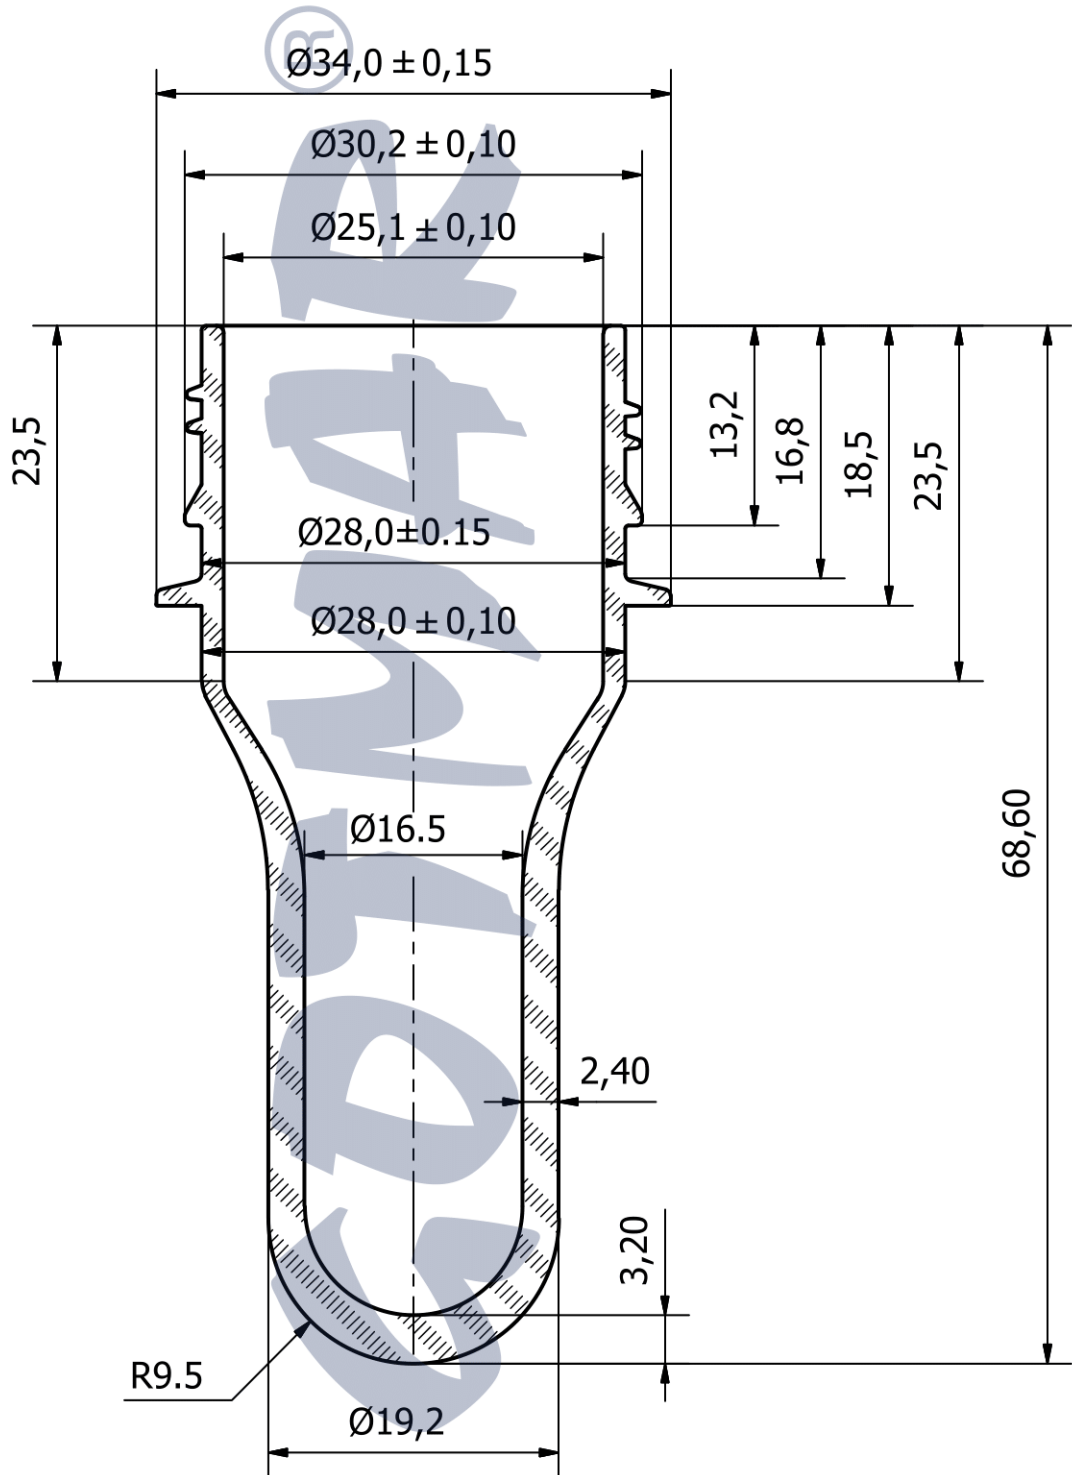

ПРЕФОРМА TWIST OFF 30/25 / PREFORM TWIST OFF 30/25

грамаж/ weight	бр. в октабин/ pcs. per octabine	бр. в 20ft Контейнер/ pcs. per 20ft Container <small>20 окт. в контейнер/ 20 oct. per container</small>	бр. в 40ft Контейнер/ pcs. per 40ft Container <small>42 окт. в контейнер/ 42 oct. per container</small>	бр. в Камион 90м ³ / pcs. per Truck 90м ³ <small>52 окт. в камион/ 52 oct. per truck</small>	бр. в Камион 115м ³ / pcs. per Truck 115м ³ <small>60 окт. в камион/ 60 oct. per truck</small>
12.5	20 000	400 000	840 000	1 040 000	1 200 000

*Камион 90м³ - размери - 13,60м*2,45м*2,70м

*Truck 90м³ - dimensions - 13,60m*2,45m*2,70m

*Камион 115м³ - размери - камион 7,20м*2,45м*2,85м
- ремарке 8,40м*2,45м*3м

*Truck 115м³ - dimensions - truck 7,20m*2,45m*2,85m
- henger 8,40m*2,45m*3m

Вид на транспортната опаковка - октабин (велпапе) върху дървен палет с размери (см): 1000 (ш) x 1215 mm/1270 mm(в) x 1200 (д)
Type of the transport packaging - octabin (corrugated cardboard) on a wood pallet with dimensions (cm):
1000 (w) x 1215 mm/1270 mm(h) x 1200 (l)